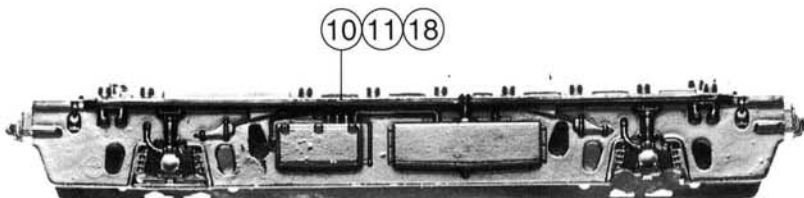

Einbau Art. 85033
Montageschritte:
C1 nach
der dem
Ersatzmotor
beiliegenden
Anleitung
durchführen.

Pos. Nr.	Text	Art.-Nr.	Preis-Gruppe
1	Motor	85100	55
2	Schraube 2,2 x 6,5 Screw 2,2 x 6,5	85800	2
3	Schnecke Screw	86701	5
4	Führerhausfenster Cab glazing	95355	5
5	Stirnfenster Front glazing	95356	5
6	Puffer für 41070 / 41074 Buffer for 41070 / 41074	95364	3
7	Sirene für 41070 / 41074 Airhorn for 41070 / 41074	95365	2
★8	Lokgehäuse für 41074 Loco body for 41074	95367	33
★9	Motorgehäuse für 41074 Motor body for 41074	95366	25
★10	Lok-Unterteil für 41074 Loco frame	95368	37
11	Lok-Unterteil für 41070 Loco frame for 41070	105235	37
12	Kabine komplett für 41070 Cab assembly for 41070	105236	41
13	Motorgehäuse für 41070 Motor body for 41070	105237	25
14	Lokgehäuse für 41070 Loco body for 41070	105238	33
15	Kabine komplett für 41073 Cab assembly for 41073	105240	41
16	Motorgehäuse komplett für 41073 Motor body assembly for 41073	105241	25
17	Lokgehäuse für 41073 Loco body for 41073	105242	33
18	Lok-Unterteil für 41073/58073/58074 loco frame for 41073/58073/58074	105243	37
19	Bühne für 41073/58073/58074 Platform for 41073/58073/58074	105244	10
20	Geländer vorne rechts für 41073/58073/58074 Handrail right front for 41073/58073/58074	105245	10
21	Geländer hinten rechts für 41073/58073/58074 Handrail right rear for 41073/58073/58074	105246	6
22	Geländer vorne links für 41073/58073/58074 Handrail left front for 41073/58073/58074	105247	10
23	Geländer hinten links für 41073/58073/58074 Handrail left rear for 41073/58073/58074	105248	6
24	Puffer für 41073/58073/58074 Buffer for 41073/58073/58074	105249	3
25	Sirene für 41073/58073/58074 Airhorn for 41073/58073/58074	105250	2
★26	Kabine komplett für 41074 Cab assembly	105253	41
27	Geländer vorne rechts f. 41070/41074 Handrail right front f. 41070 / 41074	105279	10
28	Geländer hinten rechts f. 41070/41074 Handrail right rear f. 41070 / 41074	105280	6
29	Geländer vorne links f. 41070/41074 Handrail left front f. 41070/41074	105281	10
30	Geländer hinten links f. 41070/41074 Handrail left rear f. 41070/41074	105282	6
31	Bühne für 41070/41074 Platform for 41070/41074	105283	10
★32	Kabine komplett für 58073/58074 Cab assembly for 58073/58074	105304	41
★33	Motorgehäuse für 58073/58074 Motor body for 58073/58074	105305	25
★34	Lokgehäuse für 58073/58074 Loco body for 58073/58074	105306	33