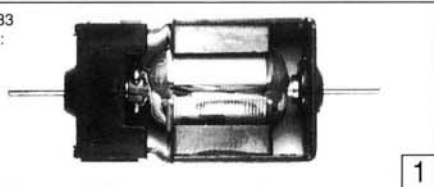

Einbau Art. 85033
Montageschritte:
C1 nach
der dem
Ersatzmotor
beiliegenden
Anleitung
durchführen.

Pos. Nr.	Text	Art.-Nr.	Preis-Gruppe
1	Motor	85100	55
2	Schraube 2,2 x 6,5 Screw 2,2 x 6,5	85800	2
3	Schnecke Screw	86701	5
4	Führerhausfenster Cab glazing	95355	5
5	Stirnfenster Front glazing	95356	5
6	Puffer für 41070 / 41074 Buffer for 41070 / 41074	95364	3
7	Sirene für 41070 / 41074 Airhorn for 41070 / 41074	95365	2
★8	Lokgehäuse für 41074 Loco body for 41074	95367	33
★9	Motorgehäuse für 41074 Motor body for 41074	95366	25
★10	Lok-Unterteil für 41074 Loco frame	95368	37
11	Lok-Unterteil für 41070 Loco frame for 41070	105235	37
12	Kabine komplett für 41070 Cab assembly for 41070	105236	41
13	Motorgehäuse für 41070 Motor body for 41070	105237	25
14	Lokgehäuse für 41070 Loco body for 41070	105238	33
15	Kabine komplett für 41073 Cab assembly for 41073	105240	41
16	Motorgehäuse komplett für 41073 Motor body assembly for 41073	105241	25
17	Lokgehäuse für 41073 Loco body for 41073	105242	33
18	Lok-Unterteil für 41073/58073/58074 loco frame for 41073/58073/58074	105243	37
19	Bühne für 41073/58073/58074 Platform for 41073/58073/58074	105244	10
20	Geländer vorne rechts für 41073/58073/58074 Handrail right front for 41073/58073/58074	105245	10
21	Geländer hinten rechts für 41073/58073/58074 Handrail right rear for 41073/58073/58074	105246	6
22	Geländer vorne links für 41073/58073/58074 Handrail left front for 41073/58073/58074	105247	10
23	Geländer hinten links für 41073/58073/58074 Handrail left rear for 41073/58073/58074	105248	6
24	Puffer für 41073/58073/58074 Buffer for 41073/58073/58074	105249	3
25	Sirene für 41073/58073/58074 Airhorn for 41073/58073/58074	105250	2
★26	Kabine komplett für 41074 Cab assembly	105253	41
27	Geländer vorne rechts f. 41070/41074 Handrail right front f. 41070 / 41074	105279	10
28	Geländer hinten rechts f. 41070/41074 Handrail right rear f. 41070 / 41074	105280	6
29	Geländer vorne links f. 41070/41074 Handrail left front f. 41070/41074	105281	10
30	Geländer hinten links f. 41070/41074 Handrail left rear f. 41070/41074	105282	6
31	Bühne für 41070/41074 Platform for 41070/41074	105283	10
★32	Kabine komplett für 58073/58074 Cab assembly for 58073/58074	105304	41
★33	Motorgehäuse für 58073/58074 Motor body for 58073/58074	105305	25
★34	Lokgehäuse für 58073/58074 Loco body for 58073/58074	105306	33