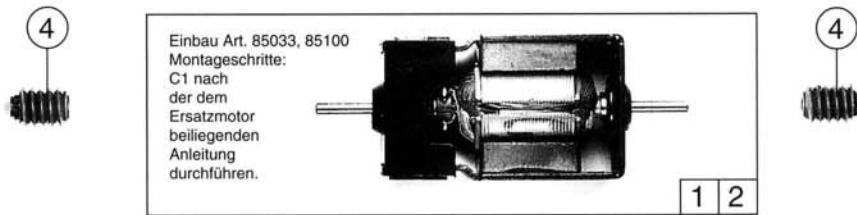

14 o. Abb. / no ill.
Sirene
Airhorn
27 Trompe

8 o. Abb. / no ill.
Lampenhalter
Holder for head lamp
Couvercle pour feux avant / arrière

Pos. Nr.	Text	Art.-Nr.	Preis-gruppe
1	Motor f. 41142 Motor f. 41142 Moteur p. 41142	85033	55
2	Motor f. 41120/21 Motor f. 41120/21 Moteur p. 41120/21	85100	55
3	Schraube 2,2 x 6,5 Vis 2,2 x 6,5	85800	2
4	Schnecke Worm Vis sans fin	86701	5
5	Führerhausfenster Cab glazing Fenêtres latérales	95355	5
6	Stirnfenster Front glazing Baies frontales	95356	5
7	Steckteil glasklar f. 41142 Push in part transparent f. 41142 Lentilles claires des feux p. 41142	95357	2
8	Lampenhalter f. 41142 Holder for head lamp f. 41142	95359	2
9	Geländer vorne rechts f. 41142 Handrail right front f. 41142	95360	10
10	Geländer hinten rechts f. 41142 Handrail right rear f. 41142	95361	6
11	Geländer vorne links f. 41142 Handrail left front f. 41142	95362	10
12	Geländer hinten links f. 41142 Handrail left rear f. 41142	95363	6
13	Puffer f. 41142 Buffer f. 41142	95364	3
14	Sirene f. 41142 Airhorn f. 41142 Trompe p. 41142	95365	2
15	Motorgehäuse für 41142 Motor body for 41142	95366	25
16	Partie supérieure des capots p. 41142 Lokgehäuse für 41142 Loco body for 41142	95367	33
17	Partie supérieure capots f. 41142 Lok-Unterteil f. 41142 Loco frame f. 41142 Chassis p. 41142	95368	37
18	Motorgehäuse für 41120/21 Motor body for 41120/21	105241	33
19	Partie supérieure des capots 41120/21 Lokgehäuse für 41120/21 Loco body for 41120/21	105242	25
20	Partie inférieure des capots 41120/21 Lok-Unterteil f. 41120/21 Loco frame f. 41120/21 Chassis p. 41120/21	105243	37
21	Bühne f. 41120/21 Platform f. 41120/21	105244	10
22	Passerelle p. 41120/21 Geländer vorne rechts f. 41120/21 Handrail right front f. 41120/21	105245	10
23	Grand garde-corps à droite p. 41120/21 Geländer hinten rechts f. 41120/21 Handrail right rear f. 41120/21	105246	6
24	Petit garde-corps à droite p. 41120/21 Geländer vorne links f. 41120/21 Handrail left front f. 41120/21	105247	10
25	Grand garde-corps à gauche p. 41120/21 Geländer hinten links f. 41120/21 Handrail left rear f. 41120/21	105248	6
26	Puffer f. 41120/21 Buffer f. 41120/21	105249	3
27	Tampon p. 41120/21 Sirene f. 41120/21 Airhorn f. 41120/21 Trompe p. 41120/21	105250	2
★28	Bühne f. 41142 Platform f. 41142	105777	10
29	Passerelle p. 41142 Kabine Komplett f. 41120/21 Betr. Nr. Y 434.750 Cab assembly f. 41120/21 Betr. No. Y 434.750 Cabine entière p. 41120/21 n°. Y 434.750	107992	41
★30	Kabine Komplett f. 41142 Betr. Nr. Y 8098 Cab assembly f. 41142 Betr. No. Y 8098 Cabine entière p. 41142 n°. Y 8098	107997	41