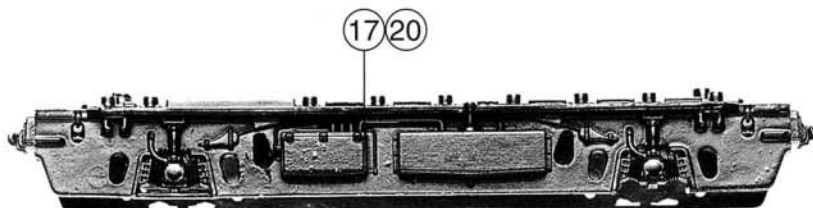

14 o. Abb. / no ill.
Sirene
Airhorn
27 Trompe

8 o. Abb. / no ill.
Lampenhalter
Holder for head lamp
Couvercle pour feux avant / arrière

Pos. Nr.	Text	Art.-Nr.	Preis-gruppe
1	Motor f. 41142 Motor f. 41142 Moteur p. 41142	85033	55
2	Motor f. 41120/21 Motor f. 41120/21 Moteur p. 41120/21	85100	55
3	Schraube 2,2 x 6,5 Vis 2,2 x 6,5	85800	2
4	Schnecke Worm Vis sans fin	86701	5
5	Führerhausfenster Cab glazing Fenêtres latérales	95355	5
6	Stirnfenster Front glazing Baies frontales	95356	5
7	Steckteil glasklar f. 41142 Push in part transparent f. 41142 Lentilles claires des feux p. 41142	95357	2
8	Lampenhalter f. 41142 Holder for head lamp f. 41142	95359	2
9	Geländer vorne rechts f. 41142 Handrail right front f. 41142	95360	10
10	Geländer hinten rechts f. 41142 Handrail right rear f. 41142	95361	6
11	Geländer vorne links f. 41142 Handrail left front f. 41142	95362	10
12	Geländer hinten links f. 41142 Handrail left rear f. 41142	95363	6
13	Puffer f. 41142 Buffer f. 41142	95364	3
14	Sirene f. 41142 Airhorn f. 41142 Trompe p. 41142	95365	2
15	Motorgehäuse für 41142 Motor body for 41142	95366	25
16	Partie supérieure des capots p. 41142 Lokgehäuse für 41142 Loco body for 41142	95367	33
17	Partie supérieure capots f. 41142 Lok-Unterteil f. 41142 Loco frame f. 41142 Chassis p. 41142	95368	37
18	Motorgehäuse für 41120/21 Motor body for 41120/21	105241	33
19	Partie supérieure des capots 41120/21 Lokgehäuse für 41120/21 Loco body for 41120/21	105242	25
20	Partie inférieure des capots 41120/21 Lok-Unterteil f. 41120/21 Loco frame f. 41120/21 Chassis p. 41120/21	105243	37
21	Bühne f. 41120/21 Platform f. 41120/21	105244	10
22	Passerelle p. 41120/21 Geländer vorne rechts f. 41120/21 Handrail right front f. 41120/21	105245	10
23	Grand garde-corps à droite p. 41120/21 Geländer hinten rechts f. 41120/21 Handrail right rear f. 41120/21	105246	6
24	Petit garde-corps à droite p. 41120/21 Geländer vorne links f. 41120/21 Handrail left front f. 41120/21	105247	10
25	Grand garde-corps à gauche p. 41120/21 Geländer hinten links f. 41120/21 Handrail left rear f. 41120/21	105248	6
26	Puffer f. 41120/21 Buffer f. 41120/21	105249	3
27	Tampon p. 41120/21 Sirene f. 41120/21 Airhorn f. 41120/21 Trompe p. 41120/21	105250	2
★28	Bühne f. 41142 Platform f. 41142	105777	10
29	Passerelle p. 41142 Kabine Komplett f. 41120/21 Betr. Nr. Y 434.750 Cab assembly f. 41120/21 Betr. No. Y 434.750 Cabine entière p. 41120/21 n°. Y 434.750	107992	41
★30	Kabine Komplett f. 41142 Betr. Nr. Y 8098 Cab assembly f. 41142 Betr. No. Y 8098 Cabine entière p. 41142 n°. Y 8098	107997	41