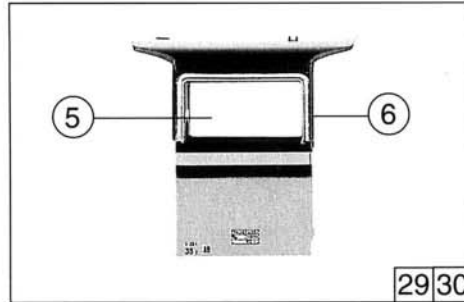

14 o. Abb. / no ill.
Sirene
Airhorn
27 Trompe

8 o. Abb. / no ill.
Lampenhalter
Holder for head lamp
Couvercle pour feux avant / arrière

Pos. Nr.	Text	Art.-Nr.	Preis-gruppe
1	Motor f. 41142 Motor f. 41142 Moteur p. 41142	85033	55
2	Motor f. 41120/21 Motor f. 41120/21 Moteur p. 41120/21	85100	55
3	Schraube 2,2 x 6,5 Vis 2,2 x 6,5	85800	2
4	Schnecke Worm Vis sans fin	86701	5
5	Führerhausfenster Cab glazing Fenêtres latérales	95355	5
6	Stirnfenster Front glazing Baies frontales	95356	5
7	Steckteil glasklar f. 41142 Push in part transparent f. 41142 Lentilles claires des feux p. 41142	95357	2
8	Lampenhalter f. 41142 Holder for head lamp f. 41142	95359	2
9	Geländer vorne rechts f. 41142 Handrail right front f. 41142	95360	10
10	Geländer hinten rechts f. 41142 Handrail right rear f. 41142	95361	6
11	Geländer vorne links f. 41142 Handrail left front f. 41142	95362	10
12	Geländer hinten links f. 41142 Handrail left rear f. 41142	95363	6
13	Puffer f. 41142 Buffer f. 41142	95364	3
14	Sirene f. 41142 Airhorn f. 41142 Trompe p. 41142	95365	2
15	Motorgehäuse für 41142 Motor body for 41142	95366	25
16	Partie supérieure des capots p. 41142 Lokgehäuse für 41142 Loco body for 41142	95367	33
17	Partie supérieure capots f. 41142 Lok-Unterteil f. 41142 Loco frame f. 41142 Chassis p. 41142	95368	37
18	Motorgehäuse für 41120/21 Motor body for 41120/21	105241	33
19	Partie supérieure des capots 41120/21 Lokgehäuse für 41120/21 Loco body for 41120/21	105242	25
20	Partie inférieure des capots 41120/21 Lok-Unterteil f. 41120/21 Loco frame f. 41120/21 Chassis p. 41120/21	105243	37
21	Bühne f. 41120/21 Platform f. 41120/21	105244	10
22	Passerelle p. 41120/21 Geländer vorne rechts f. 41120/21 Handrail right front f. 41120/21	105245	10
23	Grand garde-corps à droite p. 41120/21 Geländer hinten rechts f. 41120/21 Handrail right rear f. 41120/21	105246	6
24	Petit garde-corps à droite p. 41120/21 Geländer vorne links f. 41120/21 Handrail left front f. 41120/21	105247	10
25	Grand garde-corps à gauche p. 41120/21 Geländer hinten links f. 41120/21 Handrail left rear f. 41120/21	105248	6
26	Puffer f. 41120/21 Buffer f. 41120/21	105249	3
27	Tampon p. 41120/21 Sirene f. 41120/21 Airhorn f. 41120/21 Trompe p. 41120/21	105250	2
★28	Bühne f. 41142 Platform f. 41142	105777	10
29	Passerelle p. 41142 Kabine Komplett f. 41120/21 Betr. Nr. Y 434.750 Cab assembly f. 41120/21 Betr. No. Y 434.750 Cabine entière p. 41120/21 n°. Y 434.750	107992	41
★30	Kabine Komplett f. 41142 Betr. Nr. Y 8098 Cab assembly f. 41142 Betr. No. Y 8098 Cabine entière p. 41142 n°. Y 8098	107997	41