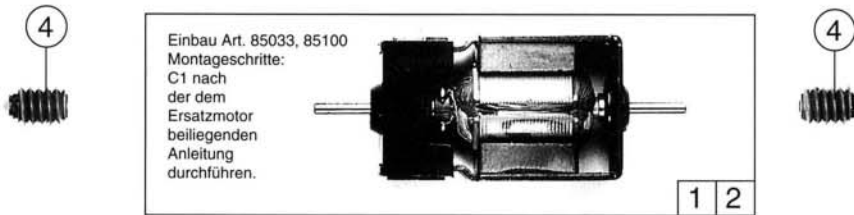

14 o. Abb. / no ill.  
Sirene  
Airhorn  
27 Trompe

8 o. Abb. / no ill.  
Lampenhalter  
Holder for head lamp  
Couvercle pour feux avant / arrière

Pos. Nr.	Text	Art.-Nr.	Preis-gruppe
1	Motor f. 41142 Motor f. 41142 Moteur p. 41142	85033	55
2	Motor f. 41120/21 Moteur p. 41120/21	85100	55
3	Schraube 2,2 x 6,5 Screw 2,2 x 6,5 Vis 2,2 x 6,5	85800	2
4	Schnecke Worm Vis sans fin	86701	5
5	Führerhausfenster Cab glazing Fenêtres latérales	95355	5
6	Stirnfenster Front glazing Baies frontales	95356	5
7	Steckteil glasklar f. 41142 Push in part transparent f. 41142 Lentilles claires des feux p. 41142	95357	2
8	Lampenhalter f. 41142 Holder for head lamp f. 41142 Couvercle pour feux avant/arrière p. 41142	95359	2
9	Geländer vorne rechts f. 41142 Handrail right front f. 41142 Grand garde-corps à droite p. 41142	95360	10
10	Geländer hinten rechts f. 41142 Handrail right rear f. 41142 Petit garde-corps à droite p. 41142	95361	6
11	Geländer vorne links f. 41142 Handrail left front f. 41142 Grand garde-corps à gauche p. 41142	95362	10
12	Geländer hinten links f. 41142 Handrail left rear f. 41142 Petit garde-corps à gauche p. 41142	95363	6
13	Puffer f. 41142 Buffer f. 41142 Tampon p. 41142	95364	3
14	Sirene f. 41142 Airhorn f. 41142 Trompe p. 41142	95365	2
15	Motorgehäuse für 41142 Motor body for 41142 Partie supérieure des capots p. 41142	95366	25
16	Lokgehäuse für 41142 Loco body for 41142 Partie supérieure capots f. 41142	95367	33
17	Lok-Unterteil f. 41142 Loco frame f. 41142 Chassis p. 41142	95368	37
18	Motorgehäuse für 41120/21 Motor body for 41120/21 Partie supérieure des capots 41120/21	105241	33
19	Lokgehäuse für 41120/21 Loco body for 41120/21 Partie inférieure des capots 41120/21	105242	25
20	Lok-Unterteil f. 41120/21 Loco frame f. 41120/21 Chassis p. 41120/21	105243	37
21	Bühne f. 41120/21 Platform f. 41120/21 Passerelle p. 41120/21	105244	10
22	Geländer vorne rechts f. 41120/21 Handrail right front f. 41120/21 Grand garde-corps à droite p. 41120/21	105245	10
23	Geländer hinten rechts f. 41120/21 Handrail right rear f. 41120/21 Petit garde-corps à droite p. 41120/21	105246	6
24	Geländer vorne links f. 41120/21 Handrail left front f. 41120/21 Grand garde-corps à gauche p. 41120/21	105247	10
25	Geländer hinten links f. 41120/21 Handrail left rear f. 41120/21 Petit garde-corps à gauche p. 41120/21	105248	6
26	Puffer f. 41120/21 Buffer f. 41120/21 Tampon p. 41120/21	105249	3
27	Sirene f. 41120/21 Airhorn f. 41120/21 Trompe p. 41120/21	105250	2
★28	Bühne f. 41142 Platform f. 41142 Passerelle p. 41142	105777	10
29	Kabine Komplett f. 41120/21 Betr. Nr. Y 434.750 Cab assembly f. 41120/21 Betr. No. Y 434.750 Cabine entière p. 41120/21 n°. Y 434.750	107992	41
★30	Kabine Komplett f. 41142 Betr. Nr. Y 8098 Cab assembly f. 41142 Betr. No. Y 8098 Cabine entière p. 41142 n°. Y 8098	107997	41