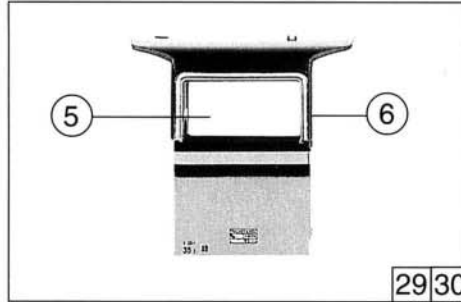

14 o. Abb. / no ill.  
Sirene  
Airhorn  
27 Trompe

8 o. Abb. / no ill.  
Lampenhalter  
Holder for head lamp  
Couvercle pour feux avant / arrière

Pos. Nr.	Text	Art.-Nr.	Preis-gruppe
1	Motor f. 41142 Motor f. 41142 Moteur p. 41142	85033	55
2	Motor f. 41120/21 Moteur p. 41120/21	85100	55
3	Schraube 2,2 x 6,5 Screw 2,2 x 6,5 Vis 2,2 x 6,5	85800	2
4	Schnecke Worm Vis sans fin	86701	5
5	Führerhausfenster Cab glazing Fenêtres latérales	95355	5
6	Stirnfenster Front glazing Baies frontales	95356	5
7	Steckteil glasklar f. 41142 Push in part transparent f. 41142 Lentilles claires des feux p. 41142	95357	2
8	Lampenhalter f. 41142 Holder for head lamp f. 41142 Couvercle pour feux avant/arrière p. 41142	95359	2
9	Geländer vorne rechts f. 41142 Handrail right front f. 41142 Grand garde-corps à droite p. 41142	95360	10
10	Geländer hinten rechts f. 41142 Handrail right rear f. 41142 Petit garde-corps à droite p. 41142	95361	6
11	Geländer vorne links f. 41142 Handrail left front f. 41142 Grand garde-corps à gauche p. 41142	95362	10
12	Geländer hinten links f. 41142 Handrail left rear f. 41142 Petit garde-corps à gauche p. 41142	95363	6
13	Puffer f. 41142 Buffer f. 41142 Tampon p. 41142	95364	3
14	Sirene f. 41142 Airhorn f. 41142 Trompe p. 41142	95365	2
15	Motorgehäuse für 41142 Motor body for 41142 Partie supérieure des capots p. 41142	95366	25
16	Lokgehäuse für 41142 Loco body for 41142 Partie supérieure capots f. 41142	95367	33
17	Lok-Unterteil f. 41142 Loco frame f. 41142 Chassis p. 41142	95368	37
18	Motorgehäuse für 41120/21 Motor body for 41120/21 Partie supérieure des capots 41120/21	105241	33
19	Lokgehäuse für 41120/21 Loco body for 41120/21 Partie inférieure des capots 41120/21	105242	25
20	Lok-Unterteil f. 41120/21 Loco frame f. 41120/21 Chassis p. 41120/21	105243	37
21	Bühne f. 41120/21 Platform f. 41120/21 Passerelle p. 41120/21	105244	10
22	Geländer vorne rechts f. 41120/21 Handrail right front f. 41120/21 Grand garde-corps à droite p. 41120/21	105245	10
23	Geländer hinten rechts f. 41120/21 Handrail right rear f. 41120/21 Petit garde-corps à droite p. 41120/21	105246	6
24	Geländer vorne links f. 41120/21 Handrail left front f. 41120/21 Grand garde-corps à gauche p. 41120/21	105247	10
25	Geländer hinten links f. 41120/21 Handrail left rear f. 41120/21 Petit garde-corps à gauche p. 41120/21	105248	6
26	Puffer f. 41120/21 Buffer f. 41120/21 Tampon p. 41120/21	105249	3
27	Sirene f. 41120/21 Airhorn f. 41120/21 Trompe p. 41120/21	105250	2
★28	Bühne f. 41142 Platform f. 41142 Passerelle p. 41142	105777	10
29	Kabine Komplett f. 41120/21 Betr. Nr. Y 434.750 Cab assembly f. 41120/21 Betr. No. Y 434.750 Cabine entière p. 41120/21 n°. Y 434.750	107992	41
★30	Kabine Komplett f. 41142 Betr. Nr. Y 8098 Cab assembly f. 41142 Betr. No. Y 8098 Cabine entière p. 41142 n°. Y 8098	107997	41