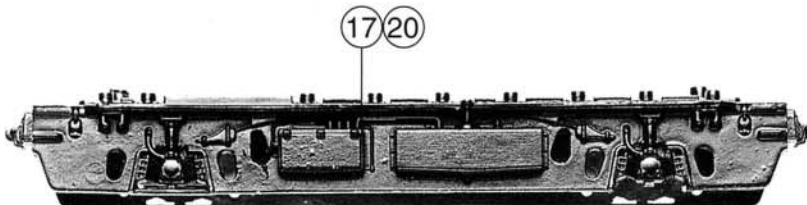

14 o. Abb. / no ill.  
Sirene  
Airhorn  
27 Trompe

8 o. Abb. / no ill.  
Lampenhalter  
Holder for head lamp  
Couvercle pour feux avant / arrière

Pos. Nr.	Text	Art.-Nr.	Preis-gruppe
1	Motor f. 41142 Motor f. 41142 Moteur p. 41142	85033	55
2	Motor f. 41120/21 Moteur p. 41120/21	85100	55
3	Schraube 2,2 x 6,5 Screw 2,2 x 6,5 Vis 2,2 x 6,5	85800	2
4	Schnecke Worm Vis sans fin	86701	5
5	Führerhausfenster Cab glazing Fenêtres latérales	95355	5
6	Stirnfenster Front glazing Baies frontales	95356	5
7	Steckteil glasklar f. 41142 Push in part transparent f. 41142 Lentilles claires des feux p. 41142	95357	2
8	Lampenhalter f. 41142 Holder for head lamp f. 41142 Couvercle pour feux avant/arrière p. 41142	95359	2
9	Geländer vorne rechts f. 41142 Handrail right front f. 41142 Grand garde-corps à droite p. 41142	95360	10
10	Geländer hinten rechts f. 41142 Handrail right rear f. 41142 Petit garde-corps à droite p. 41142	95361	6
11	Geländer vorne links f. 41142 Handrail left front f. 41142 Grand garde-corps à gauche p. 41142	95362	10
12	Geländer hinten links f. 41142 Handrail left rear f. 41142 Petit garde-corps à gauche p. 41142	95363	6
13	Puffer f. 41142 Buffer f. 41142 Tampon p. 41142	95364	3
14	Sirene f. 41142 Airhorn f. 41142 Trompe p. 41142	95365	2
15	Motorgehäuse für 41142 Motor body for 41142 Partie supérieure des capots p. 41142	95366	25
16	Lokgehäuse für 41142 Loco body for 41142 Partie supérieure capots f. 41142	95367	33
17	Lok-Unterteil f. 41142 Loco frame f. 41142 Chassis p. 41142	95368	37
18	Motorgehäuse für 41120/21 Motor body for 41120/21 Partie supérieure des capots 41120/21	105241	33
19	Lokgehäuse für 41120/21 Loco body for 41120/21 Partie inférieure des capots 41120/21	105242	25
20	Lok-Unterteil f. 41120/21 Loco frame f. 41120/21 Chassis p. 41120/21	105243	37
21	Bühne f. 41120/21 Platform f. 41120/21 Passerelle p. 41120/21	105244	10
22	Geländer vorne rechts f. 41120/21 Handrail right front f. 41120/21 Grand garde-corps à droite p. 41120/21	105245	10
23	Geländer hinten rechts f. 41120/21 Handrail right rear f. 41120/21 Petit garde-corps à droite p. 41120/21	105246	6
24	Geländer vorne links f. 41120/21 Handrail left front f. 41120/21 Grand garde-corps à gauche p. 41120/21	105247	10
25	Geländer hinten links f. 41120/21 Handrail left rear f. 41120/21 Petit garde-corps à gauche p. 41120/21	105248	6
26	Puffer f. 41120/21 Buffer f. 41120/21 Tampon p. 41120/21	105249	3
27	Sirene f. 41120/21 Airhorn f. 41120/21 Trompe p. 41120/21	105250	2
★28	Bühne f. 41142 Platform f. 41142 Passerelle p. 41142	105777	10
29	Kabine Komplett f. 41120/21 Betr. Nr. Y 434.750 Cab assembly f. 41120/21 Betr. No. Y 434.750 Cabine entière p. 41120/21 n°. Y 434.750	107992	41
★30	Kabine Komplett f. 41142 Betr. Nr. Y 8098 Cab assembly f. 41142 Betr. No. Y 8098 Cabine entière p. 41142 n°. Y 8098	107997	41