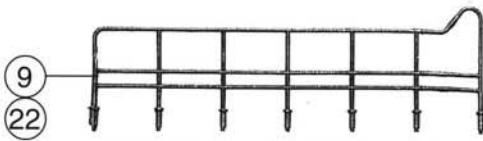

14 o. Abb. / no ill.  
Sirene  
Airhorn  
27 Trompe

8 o. Abb. / no ill.  
Lampenhalter  
Holder for head lamp  
Couvercle pour feux avant / arrière

Pos. Nr.	Text	Art.-Nr.	Preis-gruppe
1	Motor f. 41142 Motor f. 41142 Moteur p. 41142	85033	55
2	Motor f. 41120/21 Moteur p. 41120/21	85100	55
3	Schraube 2,2 x 6,5 Screw 2,2 x 6,5 Vis 2,2 x 6,5	85800	2
4	Schnecke Worm Vis sans fin	86701	5
5	Führerhausfenster Cab glazing Fenêtres latérales	95355	5
6	Stirnfenster Front glazing Baies frontales	95356	5
7	Steckteil glasklar f. 41142 Push in part transparent f. 41142 Lentilles claires des feux p. 41142	95357	2
8	Lampenhalter f. 41142 Holder for head lamp f. 41142 Couvercle pour feux avant/arrière p. 41142	95359	2
9	Geländer vorne rechts f. 41142 Handrail right front f. 41142 Grand garde-corps à droite p. 41142	95360	10
10	Geländer hinten rechts f. 41142 Handrail right rear f. 41142 Petit garde-corps à droite p. 41142	95361	6
11	Geländer vorne links f. 41142 Handrail left front f. 41142 Grand garde-corps à gauche p. 41142	95362	10
12	Geländer hinten links f. 41142 Handrail left rear f. 41142 Petit garde-corps à gauche p. 41142	95363	6
13	Puffer f. 41142 Buffer f. 41142 Tampon p. 41142	95364	3
14	Sirene f. 41142 Airhorn f. 41142 Trompe p. 41142	95365	2
15	Motorgehäuse für 41142 Motor body for 41142 Partie supérieure des capots p. 41142	95366	25
16	Lokgehäuse für 41142 Loco body for 41142 Partie supérieure capots f. 41142	95367	33
17	Lok-Unterteil f. 41142 Loco frame f. 41142 Chassis p. 41142	95368	37
18	Motorgehäuse für 41120/21 Motor body for 41120/21 Partie supérieure des capots 41120/21	105241	33
19	Lokgehäuse für 41120/21 Loco body for 41120/21 Partie inférieure des capots 41120/21	105242	25
20	Lok-Unterteil f. 41120/21 Loco frame f. 41120/21 Chassis p. 41120/21	105243	37
21	Bühne f. 41120/21 Platform f. 41120/21 Passerelle p. 41120/21	105244	10
22	Geländer vorne rechts f. 41120/21 Handrail right front f. 41120/21 Grand garde-corps à droite p. 41120/21	105245	10
23	Geländer hinten rechts f. 41120/21 Handrail right rear f. 41120/21 Petit garde-corps à droite p. 41120/21	105246	6
24	Geländer vorne links f. 41120/21 Handrail left front f. 41120/21 Grand garde-corps à gauche p. 41120/21	105247	10
25	Geländer hinten links f. 41120/21 Handrail left rear f. 41120/21 Petit garde-corps à gauche p. 41120/21	105248	6
26	Puffer f. 41120/21 Buffer f. 41120/21 Tampon p. 41120/21	105249	3
27	Sirene f. 41120/21 Airhorn f. 41120/21 Trompe p. 41120/21	105250	2
★28	Bühne f. 41142 Platform f. 41142 Passerelle p. 41142	105777	10
29	Kabine Komplett f. 41120/21 Betr. Nr. Y 434.750 Cab assembly f. 41120/21 Betr. No. Y 434.750 Cabine entière p. 41120/21 n°. Y 434.750	107992	41
★30	Kabine Komplett f. 41142 Betr. Nr. Y 8098 Cab assembly f. 41142 Betr. No. Y 8098 Cabine entière p. 41142 n°. Y 8098	107997	41