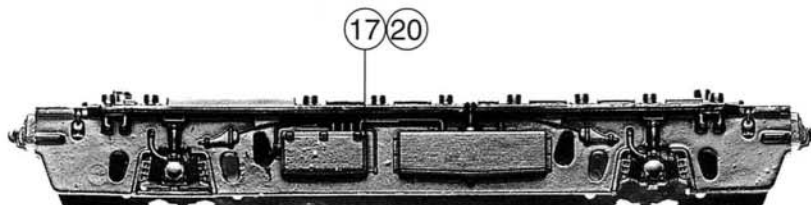

14 o. Abb. / no ill.  
Sirene  
27 Airhorn  
Trompe

8 o. Abb. / no ill.  
Lampenhalter  
Holder for head lamp  
Couvercle pour feux avant / arrière

Pos. / No.	Text	Art.-Nr.	Preis- / groupe
1	Motor f. 41142 Motor f. 41142 Moteur p. 41142	85033	55
2	Motor f. 41120/21 Moteur p. 41120/21	85100	55
3	Schraube 2,2 x 6,5 Screw 2,2 x 6,5 Vis 2,2 x 6,5	85800	2
4	Schnecke Worm Vis sans fin	86701	5
5	Führerhausfenster Cab glazing Fenêtres latérales	95355	5
6	Stirnfenster Front glazing Baies frontales	95356	5
7	Steckteil glasklar f. 41142 Push in part transparent f. 41142 Lentilles claires des feux p. 41142	95357	2
8	Lampenhalter f. 41142 Holder for head lamp f. 41142 Couvercle pour feux avant/arrière p. 41142	95359	2
9	Geländer vorne rechts f. 41142 Handrail right front f. 41142 Grand garde-corps à droite p. 41142	95360	10
10	Geländer hinten rechts f. 41142 Handrail right rear f. 41142 Petit garde-corps à droite p. 41142	95361	6
11	Geländer vorne links f. 41142 Handrail left front f. 41142 Grand garde-corps à gauche p. 41142	95362	10
12	Geländer hinten links f. 41142 Handrail left rear f. 41142 Petit garde-corps à gauche p. 41142	95363	6
13	Puffer f. 41142 Buffer f. 41142 Tampon p. 41142	95364	3
14	Sirene f. 41142 Airhorn f. 41142 Trompe p. 41142	95365	2
15	Motorgehäuse für 41142 Motor body for 41142 Partie supérieure des capots p. 41142	95366	25
16	Lokgehäuse für 41142 Loco body for 41142 Partie supérieure capots f. 41142	95367	33
17	Lok-Unterteil f. 41142 Loco frame f. 41142 Chassis p. 41142	95368	37
18	Motorgehäuse für 41120/21 Motor body for 41120/21 Partie supérieure des capots 41120/21	105241	33
19	Lokgehäuse für 41120/21 Loco body for 41120/21 Partie inférieure des capots 41120/21	105242	25
20	Lok-Unterteil f. 41120/21 Loco frame f. 41120/21 Chassis p. 41120/21	105243	37
21	Bühne f. 41120/21 Platform f. 41120/21 Passerelle p. 41120/21	105244	10
22	Geländer vorne rechts f. 41120/21 Handrail right front f. 41120/21 Grand garde-corps à droite p. 41120/21	105245	10
23	Geländer hinten rechts f. 41120/21 Handrail right rear f. 41120/21 Petit garde-corps à droite p. 41120/21	105246	6
24	Geländer vorne links f. 41120/21 Handrail left front f. 41120/21 Grand garde-corps à gauche p. 41120/21	105247	10
25	Geländer hinten links f. 41120/21 Handrail left rear f. 41120/21 Petit garde-corps à gauche p. 41120/21	105248	6
26	Puffer f. 41120/21 Buffer f. 41120/21 Tampon p. 41120/21	105249	3
27	Sirene f. 41120/21 Airhorn f. 41120/21 Trompe p. 41120/21	105250	2
★28	Bühne f. 41142 Platform f. 41142 Passerelle p. 41142	105777	10
29	Kabine Komplett f. 41120/21 Betr. Nr. Y 434.750 Cab assembly f. 41120/21 Betr. No. Y 434.750 Cabine entière p. 41120/21 n°. Y 434.750	107992	41
★30	Kabine Komplett f. 41142 Betr. Nr. Y 8098 Cab assembly f. 41142 Betr. No. Y 8098 Cabine entière p. 41142 n°. Y 8098	107997	41