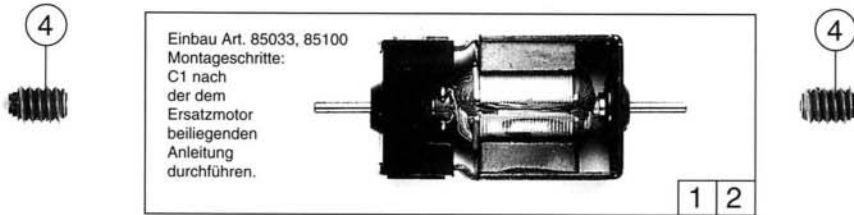

14 o. Abb. / no ill.  
Sirene  
27 Airhorn  
Trompe

8 o. Abb. / no ill.  
Lampenhalter  
Holder for head lamp  
Couvercle pour feux avant / arrière

Pos. / No.	Text	Art.-Nr.	Preis- / groupe
1	Motor f. 41142 Motor f. 41142 Moteur p. 41142	85033	55
2	Motor f. 41120/21 Moteur p. 41120/21	85100	55
3	Schraube 2,2 x 6,5 Screw 2,2 x 6,5 Vis 2,2 x 6,5	85800	2
4	Schnecke Worm Vis sans fin	86701	5
5	Führerhausfenster Cab glazing Fenêtres latérales	95355	5
6	Stirnfenster Front glazing Baies frontales	95356	5
7	Steckteil glasklar f. 41142 Push in part transparent f. 41142 Lentilles claires des feux p. 41142	95357	2
8	Lampenhalter f. 41142 Holder for head lamp f. 41142 Couvercle pour feux avant/arrière p. 41142	95359	2
9	Geländer vorne rechts f. 41142 Handrail right front f. 41142 Grand garde-corps à droite p. 41142	95360	10
10	Geländer hinten rechts f. 41142 Handrail right rear f. 41142 Petit garde-corps à droite p. 41142	95361	6
11	Geländer vorne links f. 41142 Handrail left front f. 41142 Grand garde-corps à gauche p. 41142	95362	10
12	Geländer hinten links f. 41142 Handrail left rear f. 41142 Petit garde-corps à gauche p. 41142	95363	6
13	Puffer f. 41142 Buffer f. 41142 Tampon p. 41142	95364	3
14	Sirene f. 41142 Airhorn f. 41142 Trompe p. 41142	95365	2
15	Motorgehäuse für 41142 Motor body for 41142 Partie supérieure des capots p. 41142	95366	25
16	Lokgehäuse für 41142 Loco body for 41142 Partie supérieure capots f. 41142	95367	33
17	Lok-Unterteil f. 41142 Loco frame f. 41142 Chassis p. 41142	95368	37
18	Motorgehäuse für 41120/21 Motor body for 41120/21 Partie supérieure des capots 41120/21	105241	33
19	Lokgehäuse für 41120/21 Loco body for 41120/21 Partie inférieure des capots 41120/21	105242	25
20	Lok-Unterteil f. 41120/21 Loco frame f. 41120/21 Chassis p. 41120/21	105243	37
21	Bühne f. 41120/21 Platform f. 41120/21 Passerelle p. 41120/21	105244	10
22	Geländer vorne rechts f. 41120/21 Handrail right front f. 41120/21 Grand garde-corps à droite p. 41120/21	105245	10
23	Geländer hinten rechts f. 41120/21 Handrail right rear f. 41120/21 Petit garde-corps à droite p. 41120/21	105246	6
24	Geländer vorne links f. 41120/21 Handrail left front f. 41120/21 Grand garde-corps à gauche p. 41120/21	105247	10
25	Geländer hinten links f. 41120/21 Handrail left rear f. 41120/21 Petit garde-corps à gauche p. 41120/21	105248	6
26	Puffer f. 41120/21 Buffer f. 41120/21 Tampon p. 41120/21	105249	3
27	Sirene f. 41120/21 Airhorn f. 41120/21 Trompe p. 41120/21	105250	2
★28	Bühne f. 41142 Platform f. 41142 Passerelle p. 41142	105777	10
29	Kabine Komplett f. 41120/21 Betr. Nr. Y 434.750 Cab assembly f. 41120/21 Betr. No. Y 434.750 Cabine entière p. 41120/21 n°. Y 434.750	107992	41
★30	Kabine Komplett f. 41142 Betr. Nr. Y 8098 Cab assembly f. 41142 Betr. No. Y 8098 Cabine entière p. 41142 n°. Y 8098	107997	41