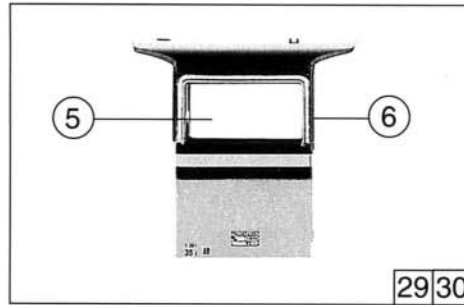

14 o. Abb. / no ill.  
Sirene  
27 Airhorn  
Trompe

8 o. Abb. / no ill.  
Lampenhalter  
Holder for head lamp  
Couvercle pour feux avant / arrière

Pos. / No.	Text	Art.-Nr.	Preis- / groupe
1	Motor f. 41142 Motor f. 41142 Moteur p. 41142	85033	55
2	Motor f. 41120/21 Moteur p. 41120/21	85100	55
3	Schraube 2,2 x 6,5 Screw 2,2 x 6,5 Vis 2,2 x 6,5	85800	2
4	Schnecke Worm Vis sans fin	86701	5
5	Führerhausfenster Cab glazing Fenêtres latérales	95355	5
6	Stirnfenster Front glazing Baies frontales	95356	5
7	Steckteil glasklar f. 41142 Push in part transparent f. 41142 Lentilles claires des feux p. 41142	95357	2
8	Lampenhalter f. 41142 Holder for head lamp f. 41142 Couvercle pour feux avant/arrière p. 41142	95359	2
9	Geländer vorne rechts f. 41142 Handrail right front f. 41142 Grand garde-corps à droite p. 41142	95360	10
10	Geländer hinten rechts f. 41142 Handrail right rear f. 41142 Petit garde-corps à droite p. 41142	95361	6
11	Geländer vorne links f. 41142 Handrail left front f. 41142 Grand garde-corps à gauche p. 41142	95362	10
12	Geländer hinten links f. 41142 Handrail left rear f. 41142 Petit garde-corps à gauche p. 41142	95363	6
13	Puffer f. 41142 Buffer f. 41142 Tampon p. 41142	95364	3
14	Sirene f. 41142 Airhorn f. 41142 Trompe p. 41142	95365	2
15	Motorgehäuse für 41142 Motor body for 41142 Partie supérieure des capots p. 41142	95366	25
16	Lokgehäuse für 41142 Loco body for 41142 Partie supérieure capots f. 41142	95367	33
17	Lok-Unterteil f. 41142 Loco frame f. 41142 Chassis p. 41142	95368	37
18	Motorgehäuse für 41120/21 Motor body for 41120/21 Partie supérieure des capots 41120/21	105241	33
19	Lokgehäuse für 41120/21 Loco body for 41120/21 Partie inférieure des capots 41120/21	105242	25
20	Lok-Unterteil f. 41120/21 Loco frame f. 41120/21 Chassis p. 41120/21	105243	37
21	Bühne f. 41120/21 Platform f. 41120/21 Passerelle p. 41120/21	105244	10
22	Geländer vorne rechts f. 41120/21 Handrail right front f. 41120/21 Grand garde-corps à droite p. 41120/21	105245	10
23	Geländer hinten rechts f. 41120/21 Handrail right rear f. 41120/21 Petit garde-corps à droite p. 41120/21	105246	6
24	Geländer vorne links f. 41120/21 Handrail left front f. 41120/21 Grand garde-corps à gauche p. 41120/21	105247	10
25	Geländer hinten links f. 41120/21 Handrail left rear f. 41120/21 Petit garde-corps à gauche p. 41120/21	105248	6
26	Puffer f. 41120/21 Buffer f. 41120/21 Tampon p. 41120/21	105249	3
27	Sirene f. 41120/21 Airhorn f. 41120/21 Trompe p. 41120/21	105250	2
★28	Bühne f. 41142 Platform f. 41142 Passerelle p. 41142	105777	10
29	Kabine Komplett f. 41120/21 Betr. Nr. Y 434.750 Cab assembly f. 41120/21 Betr. No. Y 434.750 Cabine entière p. 41120/21 n°. Y 434.750	107992	41
★30	Kabine Komplett f. 41142 Betr. Nr. Y 8098 Cab assembly f. 41142 Betr. No. Y 8098 Cabine entière p. 41142 n°. Y 8098	107997	41