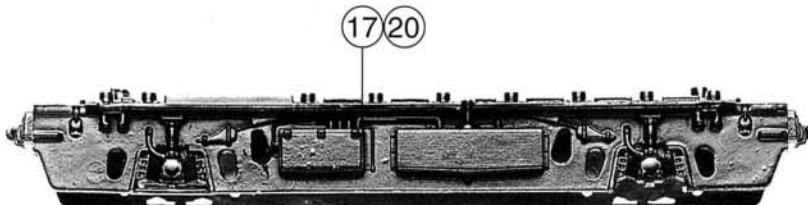

14 o. Abb. / no ill.
Sirene
Airhorn
27 Trompe

8 o. Abb. / no ill.
Lampenhalter
Holder for head lamp
Couvercle pour feux avant / arrière

Pos.-Nr.	Text	Art.-Nr.	Preis-gruppe
1	Motor f. 41142 Motor f. 41142 Moteur p. 41142	85033	55
2	Motor f. 41120/21 Moteur p. 41120/21	85100	55
3	Schraube 2,2 x 6,5 Screw 2,2 x 6,5 Vis 2,2 x 6,5	85800	2
4	Schnecke Worm Vis sans fin	86701	5
5	Führerhausfenster Cab glazing Fenêtres latérales	95355	5
6	Stirnfenster Front glazing Baies frontales	95356	5
7	Steckteil glasklar f. 41142 Push in part transparent f. 41142 Lentilles claires des feux p. 41142	95357	2
8	Lampenhalter f. 41142 Holder for head lamp f. 41142 Couvercle pour feux avant/arrière p. 41142	95359	2
9	Geländer vorne rechts f. 41142 Handrail right front f. 41142 Grand garde-corps à droite p. 41142	95360	10
10	Geländer hinten rechts f. 41142 Handrail right rear f. 41142 Petit garde-corps à droite p. 41142	95361	6
11	Geländer vorne links f. 41142 Handrail left front f. 41142 Grand garde-corps à gauche p. 41142	95362	10
12	Geländer hinten links f. 41142 Handrail left rear f. 41142 Petit garde-corps à gauche p. 41142	95363	6
13	Puffer f. 41142 Buffer f. 41142 Tampon p. 41142	95364	3
14	Sirene f. 41142 Airhorn f. 41142 Trompe p. 41142	95365	2
15	Motorgehäuse für 41142 Motor body for 41142 Partie supérieure des capots p. 41142	95366	25
16	Lokgehäuse für 41142 Loco body for 41142 Partie supérieure capots f. 41142	95367	33
17	Lok-Unterteil f. 41142 Loco frame f. 41142 Chassis p. 41142	95368	37
18	Motorgehäuse für 41120/21 Motor body for 41120/21 Partie supérieure des capots 41120/21	105241	33
19	Lokgehäuse für 41120/21 Loco body for 41120/21 Partie inférieure des capots 41120/21	105242	25
20	Lok-Unterteil f. 41120/21 Loco frame f. 41120/21 Chassis p. 41120/21	105243	37
21	Bühne f. 41120/21 Platform f. 41120/21 Passerelle p. 41120/21	105244	10
22	Geländer vorne rechts f. 41120/21 Handrail right front f. 41120/21 Grand garde-corps à droite p. 41120/21	105245	10
23	Geländer hinten rechts f. 41120/21 Handrail right rear f. 41120/21 Petit garde-corps à droite p. 41120/21	105246	6
24	Geländer vorne links f. 41120/21 Handrail left front f. 41120/21 Grand garde-corps à gauche p. 41120/21	105247	10
25	Geländer hinten links f. 41120/21 Handrail left rear f. 41120/21 Petit garde-corps à gauche p. 41120/21	105248	6
26	Puffer f. 41120/21 Buffer f. 41120/21 Tampon p. 41120/21	105249	3
27	Sirene f. 41120/21 Airhorn f. 41120/21 Trompe p. 41120/21	105250	2
★28	Bühne f. 41142 Platform f. 41142 Passerelle p. 41142	105777	10
29	Kabine Komplett f. 41120/21 Betr. Nr. Y 434.750 Cab assembly f. 41120/21 Betr. No. Y 434.750 Cabine entière p. 41120/21 n°. Y 434.750	107992	41
★30	Kabine Komplett f. 41142 Betr. Nr. Y 8098 Cab assembly f. 41142 Betr. No. Y 8098 Cabine entière p. 41142 n°. Y 8098	107997	41