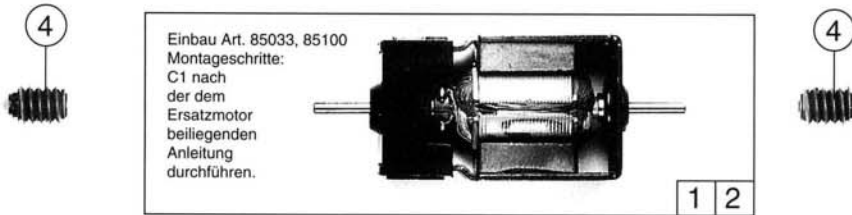

14 o. Abb. / no ill.
Sirene
Airhorn
27 Trompe

8 o. Abb. / no ill.
Lampenhalter
Holder for head lamp
Couvercle pour feux avant / arrière

Pos.-Nr.	Text	Art.-Nr.	Preis-gruppe
1	Motor f. 41142 Motor f. 41142 Moteur p. 41142	85033	55
2	Motor f. 41120/21 Moteur p. 41120/21	85100	55
3	Schraube 2,2 x 6,5 Screw 2,2 x 6,5 Vis 2,2 x 6,5	85800	2
4	Schnecke Worm Vis sans fin	86701	5
5	Führerhausfenster Cab glazing Fenêtres latérales	95355	5
6	Stirnfenster Front glazing Baies frontales	95356	5
7	Steckteil glasklar f. 41142 Push in part transparent f. 41142 Lentilles claires des feux p. 41142	95357	2
8	Lampenhalter f. 41142 Holder for head lamp f. 41142 Couvercle pour feux avant/arrière p. 41142	95359	2
9	Geländer vorne rechts f. 41142 Handrail right front f. 41142 Grand garde-corps à droite p. 41142	95360	10
10	Geländer hinten rechts f. 41142 Handrail right rear f. 41142 Petit garde-corps à droite p. 41142	95361	6
11	Geländer vorne links f. 41142 Handrail left front f. 41142 Grand garde-corps à gauche p. 41142	95362	10
12	Geländer hinten links f. 41142 Handrail left rear f. 41142 Petit garde-corps à gauche p. 41142	95363	6
13	Puffer f. 41142 Buffer f. 41142 Tampon p. 41142	95364	3
14	Sirene f. 41142 Airhorn f. 41142 Trompe p. 41142	95365	2
15	Motorgehäuse für 41142 Motor body for 41142 Partie supérieure des capots p. 41142	95366	25
16	Lokgehäuse für 41142 Loco body for 41142 Partie supérieure capots f. 41142	95367	33
17	Lok-Unterteil f. 41142 Loco frame f. 41142 Chassis p. 41142	95368	37
18	Motorgehäuse für 41120/21 Motor body for 41120/21 Partie supérieure des capots 41120/21	105241	33
19	Lokgehäuse für 41120/21 Loco body for 41120/21 Partie inférieure des capots 41120/21	105242	25
20	Lok-Unterteil f. 41120/21 Loco frame f. 41120/21 Chassis p. 41120/21	105243	37
21	Bühne f. 41120/21 Platform f. 41120/21 Passerelle p. 41120/21	105244	10
22	Geländer vorne rechts f. 41120/21 Handrail right front f. 41120/21 Grand garde-corps à droite p. 41120/21	105245	10
23	Geländer hinten rechts f. 41120/21 Handrail right rear f. 41120/21 Petit garde-corps à droite p. 41120/21	105246	6
24	Geländer vorne links f. 41120/21 Handrail left front f. 41120/21 Grand garde-corps à gauche p. 41120/21	105247	10
25	Geländer hinten links f. 41120/21 Handrail left rear f. 41120/21 Petit garde-corps à gauche p. 41120/21	105248	6
26	Puffer f. 41120/21 Buffer f. 41120/21 Tampon p. 41120/21	105249	3
27	Sirene f. 41120/21 Airhorn f. 41120/21 Trompe p. 41120/21	105250	2
★28	Bühne f. 41142 Platform f. 41142 Passerelle p. 41142	105777	10
29	Kabine Komplett f. 41120/21 Betr. Nr. Y 434.750 Cab assembly f. 41120/21 Betr. No. Y 434.750 Cabine entière p. 41120/21 n°. Y 434.750	107992	41
★30	Kabine Komplett f. 41142 Betr. Nr. Y 8098 Cab assembly f. 41142 Betr. No. Y 8098 Cabine entière p. 41142 n°. Y 8098	107997	41