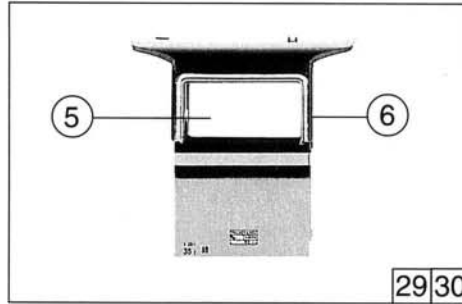

14 o. Abb. / no ill.
Sirene
Airhorn
27 Trompe

8 o. Abb. / no ill.
Lampenhalter
Holder for head lamp
Couvercle pour feux avant / arrière

Pos.-Nr.	Text	Art.-Nr.	Preis-gruppe
1	Motor f. 41142 Motor f. 41142 Moteur p. 41142	85033	55
2	Motor f. 41120/21 Moteur p. 41120/21	85100	55
3	Schraube 2,2 x 6,5 Screw 2,2 x 6,5 Vis 2,2 x 6,5	85800	2
4	Schnecke Worm Vis sans fin	86701	5
5	Führerhausfenster Cab glazing Fenêtres latérales	95355	5
6	Stirnfenster Front glazing Baies frontales	95356	5
7	Steckteil glasklar f. 41142 Push in part transparent f. 41142 Lentilles claires des feux p. 41142	95357	2
8	Lampenhalter f. 41142 Holder for head lamp f. 41142 Couvercle pour feux avant/arrière p. 41142	95359	2
9	Geländer vorne rechts f. 41142 Handrail right front f. 41142 Grand garde-corps à droite p. 41142	95360	10
10	Geländer hinten rechts f. 41142 Handrail right rear f. 41142 Petit garde-corps à droite p. 41142	95361	6
11	Geländer vorne links f. 41142 Handrail left front f. 41142 Grand garde-corps à gauche p. 41142	95362	10
12	Geländer hinten links f. 41142 Handrail left rear f. 41142 Petit garde-corps à gauche p. 41142	95363	6
13	Puffer f. 41142 Buffer f. 41142 Tampon p. 41142	95364	3
14	Sirene f. 41142 Airhorn f. 41142 Trompe p. 41142	95365	2
15	Motorgehäuse für 41142 Motor body for 41142 Partie supérieure des capots p. 41142	95366	25
16	Lokgehäuse für 41142 Loco body for 41142 Partie supérieure capots f. 41142	95367	33
17	Lok-Unterteil f. 41142 Loco frame f. 41142 Chassis p. 41142	95368	37
18	Motorgehäuse für 41120/21 Motor body for 41120/21 Partie supérieure des capots 41120/21	105241	33
19	Lokgehäuse für 41120/21 Loco body for 41120/21 Partie inférieure des capots 41120/21	105242	25
20	Lok-Unterteil f. 41120/21 Loco frame f. 41120/21 Chassis p. 41120/21	105243	37
21	Bühne f. 41120/21 Platform f. 41120/21 Passerelle p. 41120/21	105244	10
22	Geländer vorne rechts f. 41120/21 Handrail right front f. 41120/21 Grand garde-corps à droite p. 41120/21	105245	10
23	Geländer hinten rechts f. 41120/21 Handrail right rear f. 41120/21 Petit garde-corps à droite p. 41120/21	105246	6
24	Geländer vorne links f. 41120/21 Handrail left front f. 41120/21 Grand garde-corps à gauche p. 41120/21	105247	10
25	Geländer hinten links f. 41120/21 Handrail left rear f. 41120/21 Petit garde-corps à gauche p. 41120/21	105248	6
26	Puffer f. 41120/21 Buffer f. 41120/21 Tampon p. 41120/21	105249	3
27	Sirene f. 41120/21 Airhorn f. 41120/21 Trompe p. 41120/21	105250	2
★28	Bühne f. 41142 Platform f. 41142 Passerelle p. 41142	105777	10
29	Kabine Komplett f. 41120/21 Betr. Nr. Y 434.750 Cab assembly f. 41120/21 Betr. No. Y 434.750 Cabine entière p. 41120/21 n°. Y 434.750	107992	41
★30	Kabine Komplett f. 41142 Betr. Nr. Y 8098 Cab assembly f. 41142 Betr. No. Y 8098 Cabine entière p. 41142 n°. Y 8098	107997	41