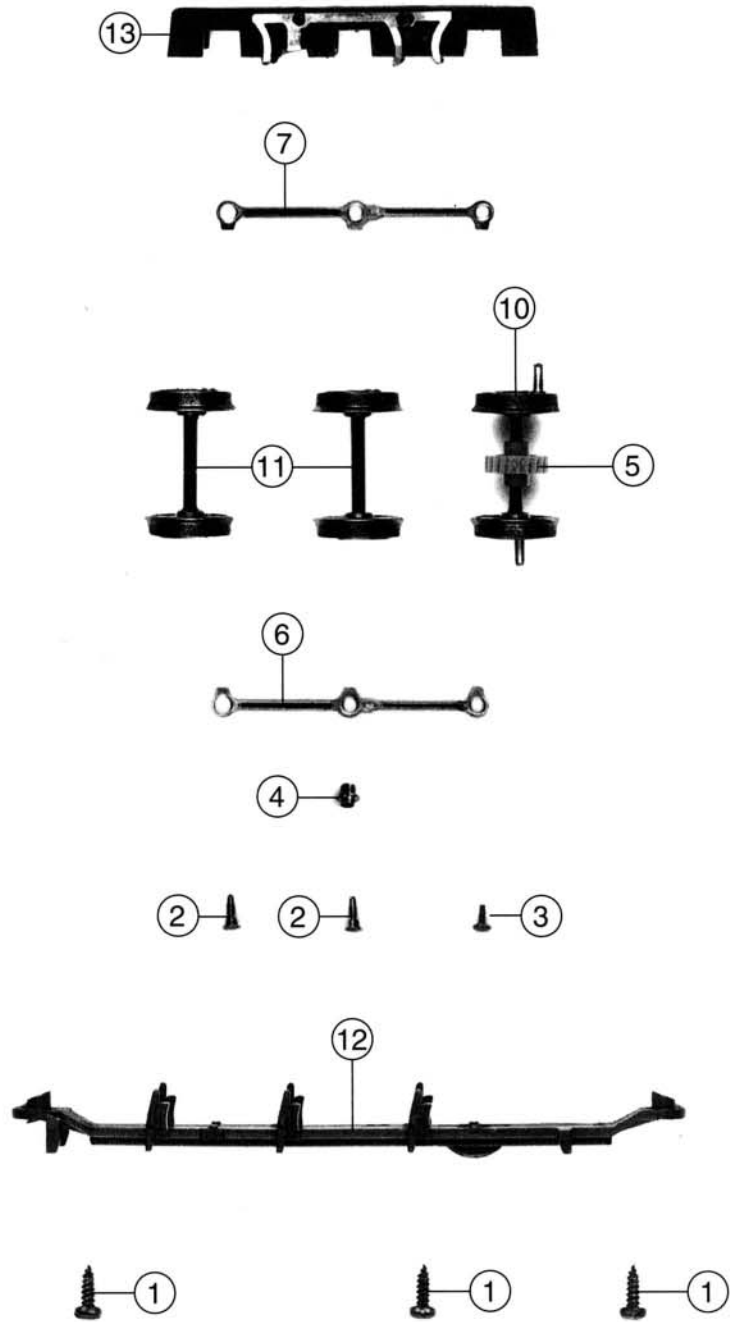

Pos.-Nr.	Text	Art.-Nr.	Preis-gruppe
1	Schraube 2,2 x 6,5 <i>Screw 2,2 x 6,5</i>	85800	2
2	Schraube M 1,4 x 3,2 <i>Screw M 1,4 x 3,2</i>	85802	2
3	Schraube M 1 x 3,6 <i>Screw M 1 x 3,6</i>	85803	2
4	Distanzhülse <i>Distance tube</i>	86100	5
5	Zahnrad z=21r; m 0,4 <i>Gear T=21r; m 0,4</i>	86401	2
6	Kuppelstange links <i>Connecting rod left</i>	89432	9
7	Kuppelstange rechts <i>Connecting rod right</i>	89433	9
8	Steuerung komplett links <i>Steering assembly left</i>	89577	43
9	Steuerung komplett rechts <i>Steering assembly right</i>	89578	43
10	Radsatz mit Zahnrad <i>Wheelset with gear</i>	90448	20
11	Radsatz ohne Zahnrad <i>Wheelset without gear</i>	90449	16
12	Getriebeboden <i>Gears bottom</i>	95085	20
13	Kontaktträger <i>Contact holder</i>	95087	20

8 9