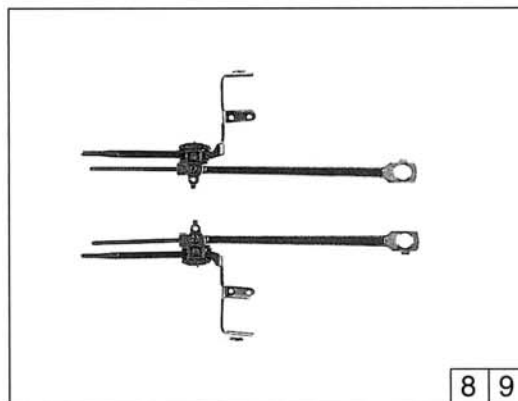

Pos.-Nr.	Text	Art.-Nr.	Preis-gruppe
1	Schraube 2,2 x 6,5 <i>Screw 2,2 x 6,5</i>	85800	2
2	Schraube M 1,4 x 3,2 <i>Screw M 1,4 x 3,2</i>	85802	2
3	Schraube M 1 x 3,6 <i>Screw M 1 x 3,6</i>	85803	2
4	Distanzhülse <i>Distance tube</i>	86100	5
5	Zahnrad z=21r; m 0,4 <i>Gear T=21r; m 0,4</i>	86401	2
6	Kuppelstange links <i>Connecting rod left</i>	89432	9
7	Kuppelstange rechts <i>Connecting rod right</i>	89433	9
8	Steuerung komplett links <i>Steering assembly left</i>	89577	43
9	Steuerung komplett rechts <i>Steering assembly right</i>	89578	43
10	Radsatz mit Zahnrad <i>Wheelset with gear</i>	90448	20
11	Radsatz ohne Zahnrad <i>Wheelset without gear</i>	90449	16
12	Getriebeboden <i>Gears bottom</i>	95085	20
13	Kontaktträger <i>Contact holder</i>	95087	20