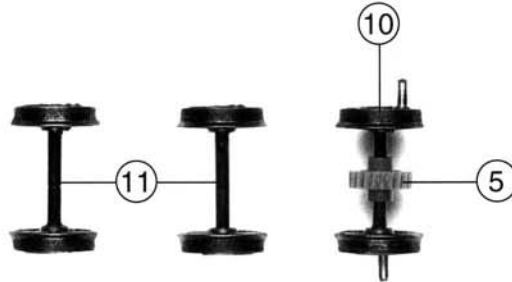

Pos. Nr.	Text	Art.-Nr.	Preisgruppe
1	Schraube 2,2 x 6,5 <i>Screw 2,2 x 6,5</i>	85800	2
2	Schraube M 1,4 x 3,2 <i>Screw M 1,4 x 3,2</i>	85802	2
3	Schraube M 1 x 3,6 <i>Screw M 1 x 3,6</i>	85803	2
4	Distanzhülse <i>Distance tube</i>	86100	5
5	Zahnrad z=21r; m 0,4 <i>Gear T=21r; m 0,4</i>	86401	2
6	Kuppelstange links <i>Connecting rod left</i>	89432	9
7	Kuppelstange rechts <i>Connecting rod right</i>	89433	9
8	Steuerung komplett links <i>Steering assembly left</i>	89577	43
9	Steuerung komplett rechts <i>Steering assembly right</i>	89578	43
10	Radsatz mit Zahnrad <i>Wheelset with gear</i>	90448	20
11	Radsatz ohne Zahnrad <i>Wheelset without gear</i>	90449	16
12	Getriebeboden <i>Gears bottom</i>	95085	20
13	Kontaktträger <i>Contact holder</i>	95087	20