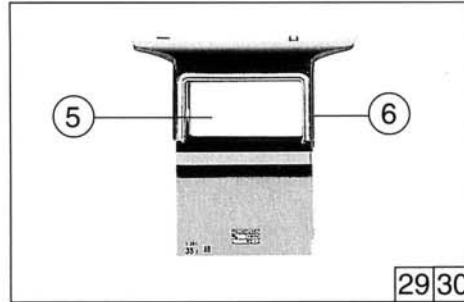

14 o. Abb. / no ill.  
Sirene  
Airhorn  
27 Trompe

8 o. Abb. / no ill.  
Lampenhalter  
Holder for head lamp  
Couvercle pour feux avant / arrière

Pos.-Nr.	Text	Art.-Nr.	Preis-gruppe
1	Motor f. 41142 Motor f. 41142 Moteur p. 41142	85033	55
2	Motor f. 41120/21 Motor f. 41120/21 Moteur p. 41120/21	85100	55
3	Schraube 2,2 x 6,5 Vis 2,2 x 6,5	85800	2
4	Schnecke Worm Vis sans fin	86701	5
5	Führerhausfenster Cab glazing Fenêtres latérales	95355	5
6	Stirnfenster Front glazing Baies frontales	95356	5
7	Steckteil glasklar f. 41142 Push in part transparent f. 41142 Lentilles claires des feux p. 41142	95357	2
8	Lampenhalter f. 41142 Holder for head lamp f. 41142 Couvercle pour feux avant/arrière p. 41142	95359	2
9	Geländer vorne rechts f. 41142 Handrail right front f. 41142 Grand garde-corps à droite p. 41142	95360	10
10	Geländer hinten rechts f. 41142 Handrail right rear f. 41142 Petit garde-corps à droite p. 41142	95361	6
11	Geländer vorne links f. 41142 Handrail left front f. 41142 Grand garde-corps à gauche p. 41142	95362	10
12	Geländer hinten links f. 41142 Handrail left rear f. 41142 Petit garde-corps à gauche p. 41142	95363	6
13	Puffer f. 41142 Buffer f. 41142 Tampon p. 41142	95364	3
14	Sirene f. 41142 Airhorn f. 41142 Trompe p. 41142	95365	2
15	Motorgehäuse für 41142 Motor body for 41142 Partie supérieure des capots p. 41142	95366	25
16	Lokgehäuse für 41142 Loco body for 41142 Partie supérieure capots f. 41142	95367	33
17	Lok-Unterteil f. 41142 Loco frame f. 41142 Chassis p. 41142	95368	37
18	Motorgehäuse für 41120/21 Motor body for 41120/21 Partie supérieure des capots 41120/21	105241	33
19	Lokgehäuse für 41120/21 Loco body for 41120/21 Partie inférieure des capots 41120/21	105242	25
20	Lok-Unterteil f. 41120/21 Loco frame f. 41120/21 Chassis p. 41120/21	105243	37
21	Bühne f. 41120/21 Platform f. 41120/21 Passerelle p. 41120/21	105244	10
22	Geländer vorne rechts f. 41120/21 Handrail right front f. 41120/21 Grand garde-corps à droite p. 41120/21	105245	10
23	Geländer hinten rechts f. 41120/21 Handrail right rear f. 41120/21 Petit garde-corps à droite p. 41120/21	105246	6
24	Geländer vorne links f. 41120/21 Handrail left front f. 41120/21 Grand garde-corps à gauche p. 41120/21	105247	10
25	Geländer hinten links f. 41120/21 Handrail left rear f. 41120/21 Petit garde-corps à gauche p. 41120/21	105248	6
26	Puffer f. 41120/21 Buffer f. 41120/21 Tampon p. 41120/21	105249	3
27	Sirene f. 41120/21 Airhorn f. 41120/21 Trompe p. 41120/21	105250	2
★28	Bühne f. 41142 Platform f. 41142 Passerelle p. 41142	105777	10
29	Kabine Komplett f. 41120/21 Betr. Nr. Y 434.750 Cab assembly f. 41120/21 Betr. No. Y 434.750 Cabine entière p. 41120/21 n°. Y 434.750	107992	41
★30	Kabine Komplett f. 41142 Betr. Nr. Y 8098 Cab assembly f. 41142 Betr. No. Y 8098 Cabine entière p. 41142 n°. Y 8098	107997	41