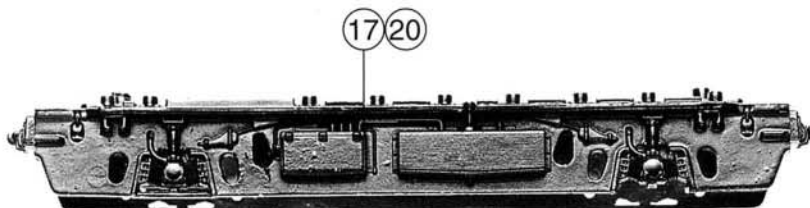

14 o. Abb. / no ill.  
Sirene  
Airhorn  
27 Trompe

8 o. Abb. / no ill.  
Lampenhalter  
Holder for head lamp  
Couvercle pour feux avant / arrière

Pos.-Nr.	Text	Art.-Nr.	Preis-gruppe
1	Motor f. 41142 Motor f. 41142 Moteur p. 41142	85033	55
2	Motor f. 41120/21 Motor f. 41120/21 Moteur p. 41120/21	85100	55
3	Schraube 2,2 x 6,5 Vis 2,2 x 6,5	85800	2
4	Schnecke Worm Vis sans fin	86701	5
5	Führerhausfenster Cab glazing Fenêtres latérales	95355	5
6	Stirnfenster Front glazing Baies frontales	95356	5
7	Steckteil glasklar f. 41142 Push in part transparent f. 41142 Lentilles claires des feux p. 41142	95357	2
8	Lampenhalter f. 41142 Holder for head lamp f. 41142 Couvercle pour feux avant/arrière p. 41142	95359	2
9	Geländer vorne rechts f. 41142 Handrail right front f. 41142 Grand garde-corps à droite p. 41142	95360	10
10	Geländer hinten rechts f. 41142 Handrail right rear f. 41142 Petit garde-corps à droite p. 41142	95361	6
11	Geländer vorne links f. 41142 Handrail left front f. 41142 Grand garde-corps à gauche p. 41142	95362	10
12	Geländer hinten links f. 41142 Handrail left rear f. 41142 Petit garde-corps à gauche p. 41142	95363	6
13	Puffer f. 41142 Buffer f. 41142 Tampon p. 41142	95364	3
14	Sirene f. 41142 Airhorn f. 41142 Trompe p. 41142	95365	2
15	Motorgehäuse für 41142 Motor body for 41142 Partie supérieure des capots p. 41142	95366	25
16	Lokgehäuse für 41142 Loco body for 41142 Partie supérieure capots f. 41142	95367	33
17	Lok-Unterteil f. 41142 Loco frame f. 41142 Chassis p. 41142	95368	37
18	Motorgehäuse für 41120/21 Motor body for 41120/21 Partie supérieure des capots 41120/21	105241	33
19	Lokgehäuse für 41120/21 Loco body for 41120/21 Partie inférieure des capots 41120/21	105242	25
20	Lok-Unterteil f. 41120/21 Loco frame f. 41120/21 Chassis p. 41120/21	105243	37
21	Bühne f. 41120/21 Platform f. 41120/21 Passerelle p. 41120/21	105244	10
22	Geländer vorne rechts f. 41120/21 Handrail right front f. 41120/21 Grand garde-corps à droite p. 41120/21	105245	10
23	Geländer hinten rechts f. 41120/21 Handrail right rear f. 41120/21 Petit garde-corps à droite p. 41120/21	105246	6
24	Geländer vorne links f. 41120/21 Handrail left front f. 41120/21 Grand garde-corps à gauche p. 41120/21	105247	10
25	Geländer hinten links f. 41120/21 Handrail left rear f. 41120/21 Petit garde-corps à gauche p. 41120/21	105248	6
26	Puffer f. 41120/21 Buffer f. 41120/21 Tampon p. 41120/21	105249	3
27	Sirene f. 41120/21 Airhorn f. 41120/21 Trompe p. 41120/21	105250	2
★28	Bühne f. 41142 Platform f. 41142 Passerelle p. 41142	105777	10
29	Kabine Komplett f. 41120/21 Betr. Nr. Y 434.750 Cab assembly f. 41120/21 Betr. No. Y 434.750 Cabine entière p. 41120/21 n°. Y 434.750	107992	41
★30	Kabine Komplett f. 41142 Betr. Nr. Y 8098 Cab assembly f. 41142 Betr. No. Y 8098 Cabine entière p. 41142 n°. Y 8098	107997	41