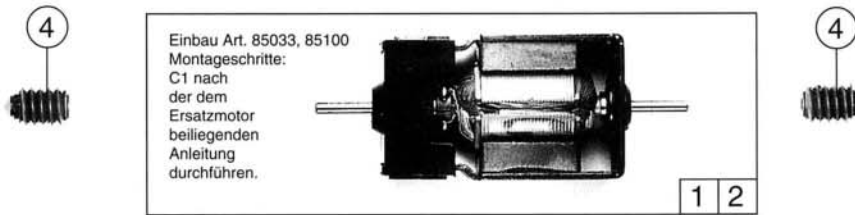

14 o. Abb. / no ill.  
Sirene  
Airhorn  
27 Trompe

8 o. Abb. / no ill.  
Lampenhalter  
Holder for head lamp  
Couvercle pour feux avant / arrière

Pos.-Nr.	Text	Art.-Nr.	Preis-gruppe
1	Motor f. 41142 Motor f. 41142 Moteur p. 41142	85033	55
2	Motor f. 41120/21 Motor f. 41120/21 Moteur p. 41120/21	85100	55
3	Schraube 2,2 x 6,5 Vis 2,2 x 6,5	85800	2
4	Schnecke Worm Vis sans fin	86701	5
5	Führerhausfenster Cab glazing Fenêtres latérales	95355	5
6	Stirnfenster Front glazing Baies frontales	95356	5
7	Steckteil glasklar f. 41142 Push in part transparent f. 41142 Lentilles claires des feux p. 41142	95357	2
8	Lampenhalter f. 41142 Holder for head lamp f. 41142 Couvercle pour feux avant/arrière p. 41142	95359	2
9	Geländer vorne rechts f. 41142 Handrail right front f. 41142 Grand garde-corps à droite p. 41142	95360	10
10	Geländer hinten rechts f. 41142 Handrail right rear f. 41142 Petit garde-corps à droite p. 41142	95361	6
11	Geländer vorne links f. 41142 Handrail left front f. 41142 Grand garde-corps à gauche p. 41142	95362	10
12	Geländer hinten links f. 41142 Handrail left rear f. 41142 Petit garde-corps à gauche p. 41142	95363	6
13	Puffer f. 41142 Buffer f. 41142 Tampon p. 41142	95364	3
14	Sirene f. 41142 Airhorn f. 41142 Trompe p. 41142	95365	2
15	Motorgehäuse für 41142 Motor body for 41142 Partie supérieure des capots p. 41142	95366	25
16	Lokgehäuse für 41142 Loco body for 41142 Partie supérieure capots f. 41142	95367	33
17	Lok-Unterteil f. 41142 Loco frame f. 41142 Chassis p. 41142	95368	37
18	Motorgehäuse für 41120/21 Motor body for 41120/21 Partie supérieure des capots 41120/21	105241	33
19	Lokgehäuse für 41120/21 Loco body for 41120/21 Partie inférieure des capots 41120/21	105242	25
20	Lok-Unterteil f. 41120/21 Loco frame f. 41120/21 Chassis p. 41120/21	105243	37
21	Bühne f. 41120/21 Platform f. 41120/21 Passerelle p. 41120/21	105244	10
22	Geländer vorne rechts f. 41120/21 Handrail right front f. 41120/21 Grand garde-corps à droite p. 41120/21	105245	10
23	Geländer hinten rechts f. 41120/21 Handrail right rear f. 41120/21 Petit garde-corps à droite p. 41120/21	105246	6
24	Geländer vorne links f. 41120/21 Handrail left front f. 41120/21 Grand garde-corps à gauche p. 41120/21	105247	10
25	Geländer hinten links f. 41120/21 Handrail left rear f. 41120/21 Petit garde-corps à gauche p. 41120/21	105248	6
26	Puffer f. 41120/21 Buffer f. 41120/21 Tampon p. 41120/21	105249	3
27	Sirene f. 41120/21 Airhorn f. 41120/21 Trompe p. 41120/21	105250	2
★28	Bühne f. 41142 Platform f. 41142 Passerelle p. 41142	105777	10
29	Kabine Komplett f. 41120/21 Betr. Nr. Y 434.750 Cab assembly f. 41120/21 Betr. No. Y 434.750 Cabine entière p. 41120/21 n°. Y 434.750	107992	41
★30	Kabine Komplett f. 41142 Betr. Nr. Y 8098 Cab assembly f. 41142 Betr. No. Y 8098 Cabine entière p. 41142 n°. Y 8098	107997	41