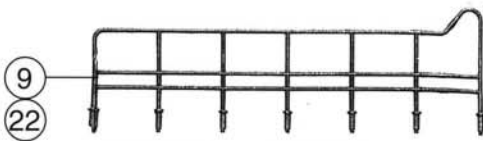

14 o. Abb. / no ill.
Sirene
Airhorn
27 Trompe

8 o. Abb. / no ill.
Lampenhalter
Holder for head lamp
Couvercle pour feux avant / arrière

Pos. Nr.	Text	Art.-Nr.	Preis-gruppe
1	Motor f. 41142 Motor f. 41142 Moteur p. 41142	85033	55
2	Motor f. 41120/21 Motor f. 41120/21 Moteur p. 41120/21	85100	55
3	Schraube 2,2 x 6,5 Screw 2,2 x 6,5 Vis 2,2 x 6,5	85800	2
4	Schnecke Worm Vis sans fin	86701	5
5	Führerhausfenster Cab glazing Fenêtres latérales	95355	5
6	Stirnfenster Front glazing Baies frontales	95356	5
7	Steckteil glasklar f. 41142 Push in part transparent f. 41142 Lentilles claires des feux p. 41142	95357	2
8	Lampenhalter f. 41142 Holder for head lamp f. 41142 Couvercle pour feux avant/arrière p. 41142	95359	2
9	Geländer vorne rechts f. 41142 Handrail right front f. 41142	95360	10
10	Geländer hinten rechts f. 41142 Handrail right rear f. 41142 Petit garde-corps à droite p. 41142	95361	6
11	Geländer vorne links f. 41142 Handrail left front f. 41142 Grand garde-corps à gauche p. 41142	95362	10
12	Geländer hinten links f. 41142 Handrail left rear f. 41142 Petit garde-corps à gauche p. 41142	95363	6
13	Puffer f. 41142 Buffer f. 41142	95364	3
14	Sirene f. 41142 Airhorn f. 41142 Trompe p. 41142	95365	2
15	Motorgehäuse für 41142 Motor body for 41142 Partie supérieure des capots p. 41142	95366	25
16	Lokgehäuse für 41142 Loco body for 41142 Partie supérieure capots f. 41142	95367	33
17	Lok-Unterteil f. 41142 Loco frame f. 41142 Chassis p. 41142	95368	37
18	Motorgehäuse für 41120/21 Motor body for 41120/21 Partie supérieure des capots 41120/21	105241	33
19	Lokgehäuse für 41120/21 Loco body for 41120/21 Partie inférieure des capots 41120/21	105242	25
20	Lok-Unterteil f. 41120/21 Loco frame f. 41120/21 Chassis p. 41120/21	105243	37
21	Bühne f. 41120/21 Platform f. 41120/21 Passerelle p. 41120/21	105244	10
22	Geländer vorne rechts f. 41120/21 Handrail right front f. 41120/21 Grand garde-corps à droite p. 41120/21	105245	10
23	Geländer hinten rechts f. 41120/21 Handrail right rear f. 41120/21 Petit garde-corps à droite p. 41120/21	105246	6
24	Geländer vorne links f. 41120/21 Handrail left front f. 41120/21 Grand garde-corps à gauche p. 41120/21	105247	10
25	Geländer hinten links f. 41120/21 Handrail left rear f. 41120/21 Petit garde-corps à gauche p. 41120/21	105248	6
26	Puffer f. 41120/21 Buffer f. 41120/21 Tampon p. 41120/21	105249	3
27	Sirene f. 41120/21 Airhorn f. 41120/21 Trompe p. 41120/21	105250	2
★28	Bühne f. 41142 Platform f. 41142 Passerelle p. 41142	105777	10
29	Kabine Komplett f. 41120/21 Betr. Nr. Y 434.750 Cab assembly f. 41120/21 Betr. No. Y 434.750 Cabine entière p. 41120/21 n°. Y 434.750	107992	41
★30	Kabine Komplett f. 41142 Betr. Nr. Y 8098 Cab assembly f. 41142 Betr. No. Y 8098 Cabine entière p. 41142 n°. Y 8098	107997	41