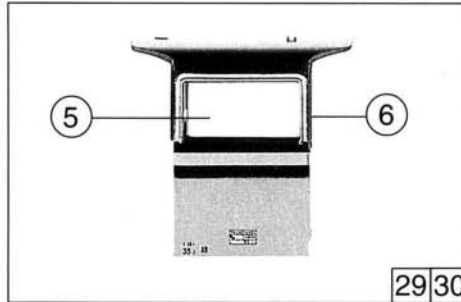

14 o. Abb. / no ill.
Sirene
Airhorn
27 Trompe

8 o. Abb. / no ill.
Lampenhalter
Holder for head lamp
Couvercle pour feux avant / arrière

Pos. Nr.	Text	Art.-Nr.	Preis-gruppe
1	Motor f. 41142 Motor f. 41142 Moteur p. 41142	85033	55
2	Motor f. 41120/21 Motor f. 41120/21 Moteur p. 41120/21	85100	55
3	Schraube 2,2 x 6,5 Screw 2,2 x 6,5 Vis 2,2 x 6,5	85800	2
4	Schnecke Worm Vis sans fin	86701	5
5	Führerhausfenster Cab glazing Fenêtres latérales	95355	5
6	Stirnfenster Front glazing Baies frontales	95356	5
7	Steckteil glasklar f. 41142 Push in part transparent f. 41142 Lentilles claires des feux p. 41142	95357	2
8	Lampenhalter f. 41142 Holder for head lamp f. 41142 Couvercle pour feux avant/arrière p. 41142	95359	2
9	Geländer vorne rechts f. 41142 Handrail right front f. 41142	95360	10
10	Geländer hinten rechts f. 41142 Handrail right rear f. 41142 Petit garde-corps à droite p. 41142	95361	6
11	Geländer vorne links f. 41142 Handrail left front f. 41142 Grand garde-corps à gauche p. 41142	95362	10
12	Geländer hinten links f. 41142 Handrail left rear f. 41142 Petit garde-corps à gauche p. 41142	95363	6
13	Puffer f. 41142 Buffer f. 41142	95364	3
14	Sirene f. 41142 Airhorn f. 41142 Trompe p. 41142	95365	2
15	Motorgehäuse für 41142 Motor body for 41142 Partie supérieure des capots p. 41142	95366	25
16	Lokgehäuse für 41142 Loco body for 41142 Partie supérieure capots f. 41142	95367	33
17	Lok-Unterteil f. 41142 Loco frame f. 41142 Chassis p. 41142	95368	37
18	Motorgehäuse für 41120/21 Motor body for 41120/21 Partie supérieure des capots 41120/21	105241	33
19	Lokgehäuse für 41120/21 Loco body for 41120/21 Partie inférieure des capots 41120/21	105242	25
20	Lok-Unterteil f. 41120/21 Loco frame f. 41120/21 Chassis p. 41120/21	105243	37
21	Bühne f. 41120/21 Platform f. 41120/21 Passerelle p. 41120/21	105244	10
22	Geländer vorne rechts f. 41120/21 Handrail right front f. 41120/21 Grand garde-corps à droite p. 41120/21	105245	10
23	Geländer hinten rechts f. 41120/21 Handrail right rear f. 41120/21 Petit garde-corps à droite p. 41120/21	105246	6
24	Geländer vorne links f. 41120/21 Handrail left front f. 41120/21 Grand garde-corps à gauche p. 41120/21	105247	10
25	Geländer hinten links f. 41120/21 Handrail left rear f. 41120/21 Petit garde-corps à gauche p. 41120/21	105248	6
26	Puffer f. 41120/21 Buffer f. 41120/21 Tampon p. 41120/21	105249	3
27	Sirene f. 41120/21 Airhorn f. 41120/21 Trompe p. 41120/21	105250	2
★28	Bühne f. 41142 Platform f. 41142 Passerelle p. 41142	105777	10
29	Kabine Komplett f. 41120/21 Betr. Nr. Y 434.750 Cab assembly f. 41120/21 Betr. No. Y 434.750 Cabine entière p. 41120/21 n°. Y 434.750	107992	41
★30	Kabine Komplett f. 41142 Betr. Nr. Y 8098 Cab assembly f. 41142 Betr. No. Y 8098 Cabine entière p. 41142 n°. Y 8098	107997	41