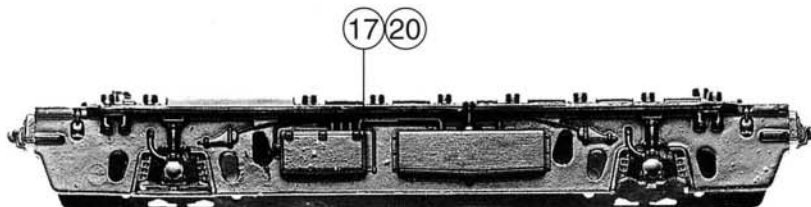

14 o. Abb. / no ill.
Sirene
Airhorn
27 Trompe

8 o. Abb. / no ill.
Lampenhalter
Holder for head lamp
Couvercle pour feux avant / arrière

Pos. Nr.	Text	Art.-Nr.	Preis-gruppe
1	Motor f. 41142 Motor f. 41142 Moteur p. 41142	85033	55
2	Motor f. 41120/21 Motor f. 41120/21 Moteur p. 41120/21	85100	55
3	Schraube 2,2 x 6,5 Screw 2,2 x 6,5 Vis 2,2 x 6,5	85800	2
4	Schnecke Worm Vis sans fin	86701	5
5	Führerhausfenster Cab glazing Fenêtres latérales	95355	5
6	Stirnfenster Front glazing Baies frontales	95356	5
7	Steckteil glasklar f. 41142 Push in part transparent f. 41142 Lentilles claires des feux p. 41142	95357	2
8	Lampenhalter f. 41142 Holder for head lamp f. 41142 Couvercle pour feux avant/arrière p. 41142	95359	2
9	Geländer vorne rechts f. 41142 Handrail right front f. 41142	95360	10
10	Geländer hinten rechts f. 41142 Handrail right rear f. 41142 Petit garde-corps à droite p. 41142	95361	6
11	Geländer vorne links f. 41142 Handrail left front f. 41142 Grand garde-corps à gauche p. 41142	95362	10
12	Geländer hinten links f. 41142 Handrail left rear f. 41142 Petit garde-corps à gauche p. 41142	95363	6
13	Puffer f. 41142 Buffer f. 41142	95364	3
14	Sirene f. 41142 Airhorn f. 41142 Trompe p. 41142	95365	2
15	Motorgehäuse für 41142 Motor body for 41142 Partie supérieure des capots p. 41142	95366	25
16	Lokgehäuse für 41142 Loco body for 41142 Partie supérieure capots f. 41142	95367	33
17	Lok-Unterteil f. 41142 Loco frame f. 41142 Chassis p. 41142	95368	37
18	Motorgehäuse für 41120/21 Motor body for 41120/21 Partie supérieure des capots 41120/21	105241	33
19	Lokgehäuse für 41120/21 Loco body for 41120/21 Partie inférieure des capots 41120/21	105242	25
20	Lok-Unterteil f. 41120/21 Loco frame f. 41120/21 Chassis p. 41120/21	105243	37
21	Bühne f. 41120/21 Platform f. 41120/21 Passerelle p. 41120/21	105244	10
22	Geländer vorne rechts f. 41120/21 Handrail right front f. 41120/21 Grand garde-corps à droite p. 41120/21	105245	10
23	Geländer hinten rechts f. 41120/21 Handrail right rear f. 41120/21 Petit garde-corps à droite p. 41120/21	105246	6
24	Geländer vorne links f. 41120/21 Handrail left front f. 41120/21 Grand garde-corps à gauche p. 41120/21	105247	10
25	Geländer hinten links f. 41120/21 Handrail left rear f. 41120/21 Petit garde-corps à gauche p. 41120/21	105248	6
26	Puffer f. 41120/21 Buffer f. 41120/21 Tampon p. 41120/21	105249	3
27	Sirene f. 41120/21 Airhorn f. 41120/21 Trompe p. 41120/21	105250	2
★28	Bühne f. 41142 Platform f. 41142 Passerelle p. 41142	105777	10
29	Kabine Komplett f. 41120/21 Betr. Nr. Y 434.750 Cab assembly f. 41120/21 Betr. No. Y 434.750 Cabine entière p. 41120/21 n°. Y 434.750	107992	41
★30	Kabine Komplett f. 41142 Betr. Nr. Y 8098 Cab assembly f. 41142 Betr. No. Y 8098 Cabine entière p. 41142 n°. Y 8098	107997	41