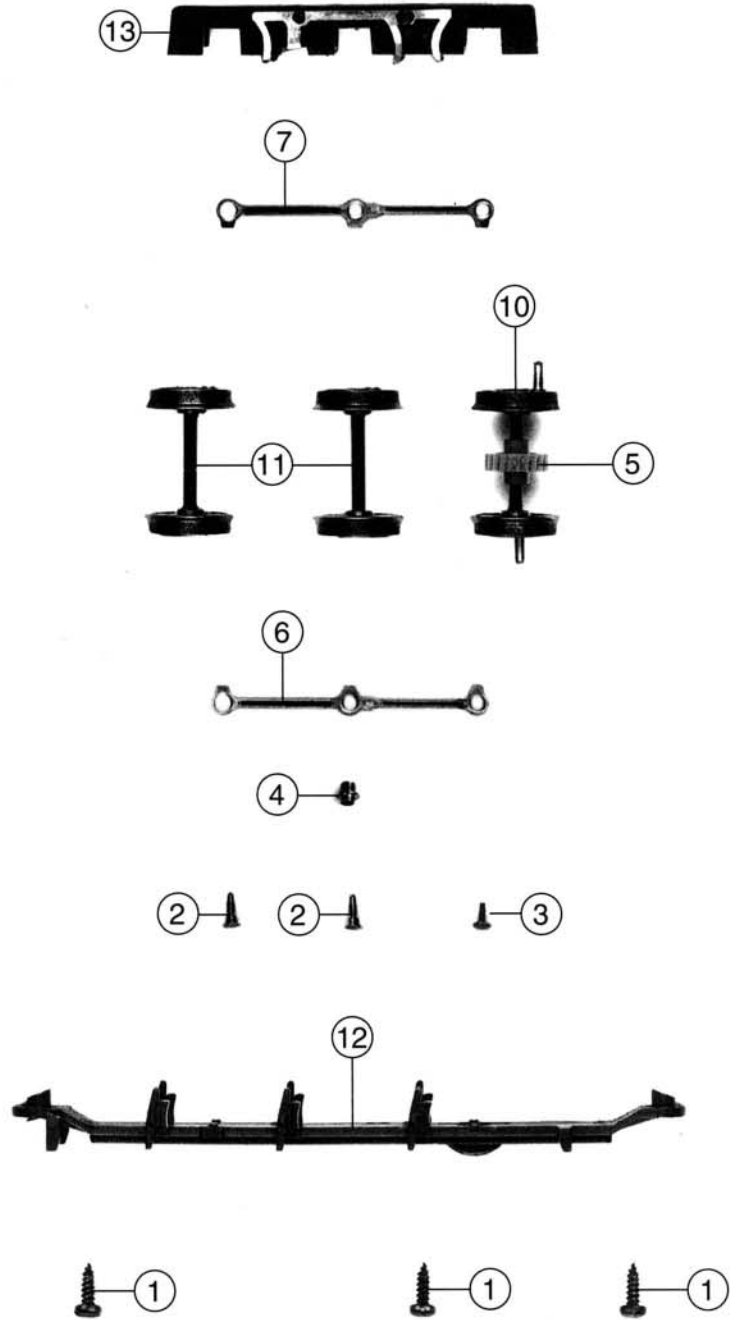

Pos.-Nr.	Text	Art.-Nr.	Preis-gruppe
1	Schraube 2,2 x 6,5 Screw 2,2 x 6,5	85800	2
2	Schraube M 1,4 x 3,2 Screw M 1,4 x 3,2	85802	2
3	Schraube M 1 x 3,6 Screw M 1 x 3,6	85803	2
4	Distanzhülse Distance tube	86100	5
5	Zahnrad z=21r; m 0,4 Gear T=21r; m 0,4	86401	2
6	Kuppelstange links Connecting rod left	89432	9
7	Kuppelstange rechts Connecting rod right	89433	9
8	Steuerung komplett links Steering assembly left	89577	43
9	Steuerung komplett rechts Steering assembly right	89578	43
10	Radsatz mit Zahnrad Wheelset with gear	90448	20
11	Radsatz ohne Zahnrad Wheelset without gear	90449	16
12	Getriebeboden Gears bottom	95085	20
13	Kontaktträger Contact holder	95087	20

8 9