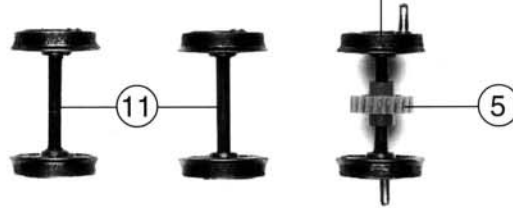

Pos.-Nr.	Text	Art.-Nr.	Preis-gruppe
1	Schraube 2,2 x 6,5 Screw 2,2 x 6,5	85800	2
2	Schraube M 1,4 x 3,2 / 1.1 Screw M 1,4 x 3,2 / 1.1	85802	2
3	Schraube M 1 x 3,6 Screw M 1 x 3,6	85803	2
4	Distanzhülse Distance tube	86100	5
5	Zahnrad z=21r; m 0,4 Gear T=21r; m 0,4	86401	2
6	Kuppelstange links Connecting rod left	89432	9
7	Kuppelstange rechts Connecting rod right	89433	9
8	Steuerung links Steering left	89577	9
9	Steuerung rechts Steering right	89578	9
10	Radsatz mit Zahnrad Wheelset with gear	90448	20
11	Radsatz ohne Zahnrad Wheelset without gear	90449	16
12	Getriebeboden Gears bottom	95085	20
13	Kontaktträger komplett Contact holder assembly	95087	20
14	Kreuzkopfführungssatz Cross-head assembly	107934	10

7

10

11

5

6

4

2

2

3