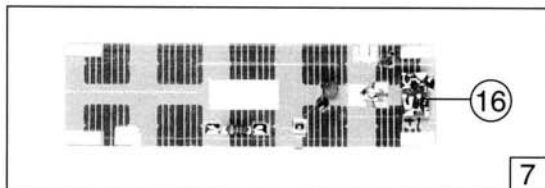

17 o. Abb. / no ill.
Isolatorsatz
Insulator set

Pos. N.C.	Text	Art.-Nr.	Preis- gruppe
1	Stromabnehmer Pantograph	85287	38
2	Schraube M 1,6 x 5 Screw M 1,6 x 5	85692	2
3	Schraube M 2 x 5 Screw M 2 x 5	85715	2
4	Schraube M 1,6 x 6 Screw M 1,6 x 6	85811	2
5	Isolierhülse Insulating tube	86111	2
6	Feder Spring	86215	2
7	Platine komplett Printed circuit assembly	87799	43
8	Umschaltkontakt Switch contact	89709	2
9	Schaltbolzen Switch pin	89721	9
10	Kontaktstreifen Contact strip	89776	4
11	Schaltkontakt für 43005 Switch contact for 43005	89961	4
12	Dachleitungssatz Roof conducting wire set	93430	12
13	Leuchstab Light transmissions bar	93434	4
14	Platinenhalter Printed circuit holder	93436	2
15	Sofitte Tubular lamp	93517	10
16	Brückenstecker Connector	100644	7
17	Isolatorsatz Insulator set	101764	34
18	Dach komplett für 43005 Roof assembly for 43005	101765	52
19	Gehäuse komplett für 43005 Betr. Nr. 421 179-3 Body assembly for 43005 Betr. No. 421 179-3	101766	60
20	Fenstersatz für 43005 Glazing set for 43005	101767	25
21	Dachleitung lackiert für 43005 Roof wire for 43005	101768	3
22	Stromabnehmerisolator Pantograph insulator	101769	2
23	Inneneinrichtungssatz für 43005 Interior set for 43005	101816	12
24	Oberleitungsverbinder für 43006 Overhead supply connector for 43006	89778	4
25	Dach komplett für 43006 Roof assembly for 43006	101833	62
26	Gehäuse komplett für 43006 Betr. Nr. 421 171-0 Body assembly for 43006 Betr. No. 421 171-0	101834	60
27	Fenstersatz Motorwagen, Steuerwagen für 43006 Glazing set for 43006	101835	25
28	Inneneinrichtungssatz für 43006 Interior set for 43006	101836	12
29	Dachleitung lackiert für 43006 Roof wire for 43006	101837	3