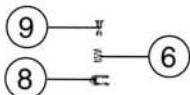

17 o. Abb. / no ill.
Isolatorsatz
Insulator set

Pos. N.C.	Text	Art.-Nr.	Preis- gruppe
1	Stromabnehmer Pantograph	85287	38
2	Schraube M 1,6 x 5 Screw M 1,6 x 5	85692	2
3	Schraube M 2 x 5 Screw M 2 x 5	85715	2
4	Schraube M 1,6 x 6 Screw M 1,6 x 6	85811	2
5	Isolierhülse Insulating tube	86111	2
6	Feder Spring	86215	2
7	Platine komplett Printed circuit assembly	87799	43
8	Umschaltkontakt Switch contact	89709	2
9	Schaltbolzen Switch pin	89721	9
10	Kontaktstreifen Contact strip	89776	4
11	Schaltkontakt für 43005 Switch contact for 43005	89961	4
12	Dachleitungssatz Roof conducting wire set	93430	12
13	Leuchstab Light transmissions bar	93434	4
14	Platinenhalter Printed circuit holder	93436	2
15	Sofitte Tubular lamp	93517	10
16	Brückenstecker Connector	100644	7
17	Isolatorsatz Insulator set	101764	34
18	Dach komplett für 43005 Roof assembly for 43005	101765	52
19	Gehäuse komplett für 43005 Betr. Nr. 421 179-3 Body assembly for 43005 Betr. No. 421 179-3	101766	60
20	Fenstersatz für 43005 Glazing set for 43005	101767	25
21	Dachleitung lackiert für 43005 Roof wire for 43005	101768	3
22	Stromabnehmerisolator Pantograph insulator	101769	2
23	Inneneinrichtungssatz für 43005 Interior set for 43005	101816	12
24	Oberleitungsverbinder für 43006 Overhead supply connector for 43006	89778	4
25	Dach komplett für 43006 Roof assembly for 43006	101833	62
26	Gehäuse komplett für 43006 Betr. Nr. 421 171-0 Body assembly for 43006 Betr. No. 421 171-0	101834	60
27	Fenstersatz Motorwagen, Steuerwagen für 43006 Glazing set for 43006	101835	25
28	Inneneinrichtungssatz für 43006 Interior set for 43006	101836	12
29	Dachleitung lackiert für 43006 Roof wire for 43006	101837	3