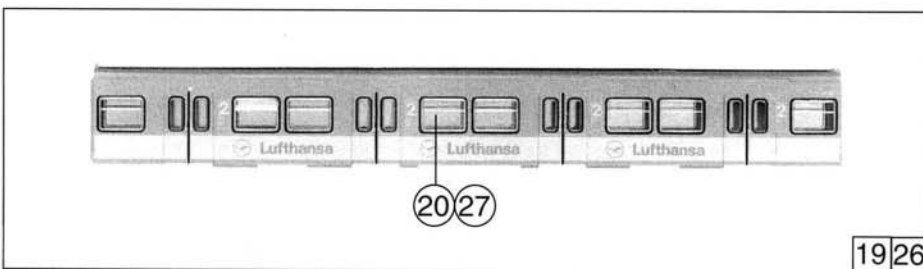

17 o. Abb. / no ill.
Isolatorsatz
Insulator set

Pos. N.C.	Text	Art.-Nr.	Preis- gruppe
1	Stromabnehmer Pantograph	85287	38
2	Schraube M 1,6 x 5 Screw M 1,6 x 5	85692	2
3	Schraube M 2 x 5 Screw M 2 x 5	85715	2
4	Schraube M 1,6 x 6 Screw M 1,6 x 6	85811	2
5	Isolierhülse Insulating tube	86111	2
6	Feder Spring	86215	2
7	Platine komplett Printed circuit assembly	87799	43
8	Umschaltkontakt Switch contact	89709	2
9	Schaltbolzen Switch pin	89721	9
10	Kontaktstreifen Contact strip	89776	4
11	Schaltkontakt für 43005 Switch contact for 43005	89961	4
12	Dachleitungssatz Roof conducting wire set	93430	12
13	Leuchstab Light transmissions bar	93434	4
14	Platinenhalter Printed circuit holder	93436	2
15	Sofitte Tubular lamp	93517	10
16	Brückenstecker Connector	100644	7
17	Isolatorsatz Insulator set	101764	34
18	Dach komplett für 43005 Roof assembly for 43005	101765	52
19	Gehäuse komplett für 43005 Betr. Nr. 421 179-3 Body assembly for 43005 Betr. No. 421 179-3	101766	60
20	Fenstersatz für 43005 Glazing set for 43005	101767	25
21	Dachleitung lackiert für 43005 Roof wire for 43005	101768	3
22	Stromabnehmerisolator Pantograph insulator	101769	2
23	Inneneinrichtungssatz für 43005 Interior set for 43005	101816	12
24	Oberleitungsverbinder für 43006 Overhead supply connector for 43006	89778	4
25	Dach komplett für 43006 Roof assembly for 43006	101833	62
26	Gehäuse komplett für 43006 Betr. Nr. 421 171-0 Body assembly for 43006 Betr. No. 421 171-0	101834	60
27	Fenstersatz Motorwagen, Steuerwagen für 43006 Glazing set for 43006	101835	25
28	Inneneinrichtungssatz für 43006 Interior set for 43006	101836	12
29	Dachleitung lackiert für 43006 Roof wire for 43006	101837	3