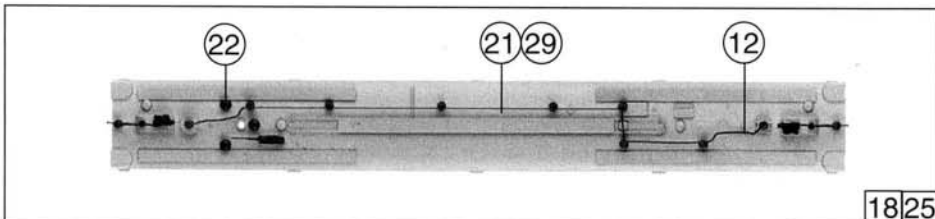

17 o. Abb. / no ill.
Isolatorsatz
Insulator set

Pos. N.C.	Text	Art.-Nr.	Preis- gruppe
1	Stromabnehmer Pantograph	85287	38
2	Schraube M 1,6 x 5 Screw M 1,6 x 5	85692	2
3	Schraube M 2 x 5 Screw M 2 x 5	85715	2
4	Schraube M 1,6 x 6 Screw M 1,6 x 6	85811	2
5	Isolierhülse Insulating tube	86111	2
6	Feder Spring	86215	2
7	Platine komplett Printed circuit assembly	87799	43
8	Umschaltkontakt Switch contact	89709	2
9	Schaltbolzen Switch pin	89721	9
10	Kontaktstreifen Contact strip	89776	4
11	Schaltkontakt für 43005 Switch contact for 43005	89961	4
12	Dachleitungssatz Roof conducting wire set	93430	12
13	Leuchstab Light transmissions bar	93434	4
14	Platinenhalter Printed circuit holder	93436	2
15	Sofitte Tubular lamp	93517	10
16	Brückenstecker Connector	100644	7
17	Isolatorsatz Insulator set	101764	34
18	Dach komplett für 43005 Roof assembly for 43005	101765	52
19	Gehäuse komplett für 43005 Betr. Nr. 421 179-3 Body assembly for 43005 Betr. No. 421 179-3	101766	60
20	Fenstersatz für 43005 Glazing set for 43005	101767	25
21	Dachleitung lackiert für 43005 Roof wire for 43005	101768	3
22	Stromabnehmerisolator Pantograph insulator	101769	2
23	Inneneinrichtungssatz für 43005 Interior set for 43005	101816	12
24	Oberleitungsverbinder für 43006 Overhead supply connector for 43006	89778	4
25	Dach komplett für 43006 Roof assembly for 43006	101833	62
26	Gehäuse komplett für 43006 Betr. Nr. 421 171-0 Body assembly for 43006 Betr. No. 421 171-0	101834	60
27	Fenstersatz Motorwagen, Steuerwagen für 43006 Glazing set for 43006	101835	25
28	Inneneinrichtungssatz für 43006 Interior set for 43006	101836	12
29	Dachleitung lackiert für 43006 Roof wire for 43006	101837	3