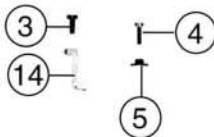

17 o. Abb. / no ill.
Isolatorsatz
Insulator set

Pos. N.C.	Text	Art.-Nr.	Preis- gruppe
1	Stromabnehmer Pantograph	85287	38
2	Schraube M 1,6 x 5 Screw M 1,6 x 5	85692	2
3	Schraube M 2 x 5 Screw M 2 x 5	85715	2
4	Schraube M 1,6 x 6 Screw M 1,6 x 6	85811	2
5	Isolierhülse Insulating tube	86111	2
6	Feder Spring	86215	2
7	Platine komplett Printed circuit assembly	87799	43
8	Umschaltkontakt Switch contact	89709	2
9	Schaltbolzen Switch pin	89721	9
10	Kontaktstreifen Contact strip	89776	4
11	Schaltkontakt für 43005 Switch contact for 43005	89961	4
12	Dachleitungssatz Roof conducting wire set	93430	12
13	Leuchstab Light transmissions bar	93434	4
14	Platinenhalter Printed circuit holder	93436	2
15	Sofitte Tubular lamp	93517	10
16	Brückenstecker Connector	100644	7
17	Isolatorsatz Insulator set	101764	34
18	Dach komplett für 43005 Roof assembly for 43005	101765	52
19	Gehäuse komplett für 43005 Betr. Nr. 421 179-3 Body assembly for 43005 Betr. No. 421 179-3	101766	60
20	Fenstersatz für 43005 Glazing set for 43005	101767	25
21	Dachleitung lackiert für 43005 Roof wire for 43005	101768	3
22	Stromabnehmerisolator Pantograph insulator	101769	2
23	Inneneinrichtungssatz für 43005 Interior set for 43005	101816	12
24	Oberleitungsverbinder für 43006 Overhead supply connector for 43006	89778	4
25	Dach komplett für 43006 Roof assembly for 43006	101833	62
26	Gehäuse komplett für 43006 Betr. Nr. 421 171-0 Body assembly for 43006 Betr. No. 421 171-0	101834	60
27	Fenstersatz Motorwagen, Steuerwagen für 43006 Glazing set for 43006	101835	25
28	Inneneinrichtungssatz für 43006 Interior set for 43006	101836	12
29	Dachleitung lackiert für 43006 Roof wire for 43006	101837	3