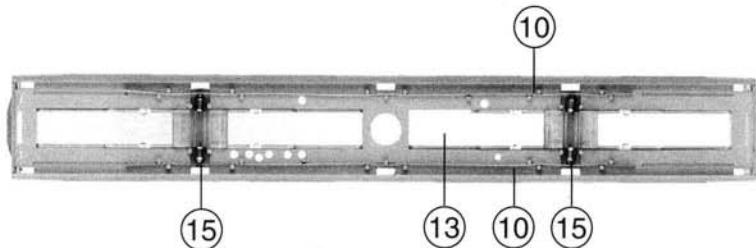

17 o. Abb. / no ill.
Isolatorsatz
Insulator set

Pos. N.C.	Text	Art.-Nr.	Preis- gruppe
1	Stromabnehmer Pantograph	85287	38
2	Schraube M 1,6 x 5 Screw M 1,6 x 5	85692	2
3	Schraube M 2 x 5 Screw M 2 x 5	85715	2
4	Schraube M 1,6 x 6 Screw M 1,6 x 6	85811	2
5	Isolierhülse Insulating tube	86111	2
6	Feder Spring	86215	2
7	Platine komplett Printed circuit assembly	87799	43
8	Umschaltkontakt Switch contact	89709	2
9	Schaltbolzen Switch pin	89721	9
10	Kontaktstreifen Contact strip	89776	4
11	Schaltkontakt für 43005 Switch contact for 43005	89961	4
12	Dachleitungssatz Roof conducting wire set	93430	12
13	Leuchstab Light transmissions bar	93434	4
14	Platinenhalter Printed circuit holder	93436	2
15	Sofitte Tubular lamp	93517	10
16	Brückenstecker Connector	100644	7
17	Isolatorsatz Insulator set	101764	34
18	Dach komplett für 43005 Roof assembly for 43005	101765	52
19	Gehäuse komplett für 43005 Betr. Nr. 421 179-3 Body assembly for 43005 Betr. No. 421 179-3	101766	60
20	Fenstersatz für 43005 Glazing set for 43005	101767	25
21	Dachleitung lackiert für 43005 Roof wire for 43005	101768	3
22	Stromabnehmerisolator Pantograph insulator	101769	2
23	Inneneinrichtungssatz für 43005 Interior set for 43005	101816	12
24	Oberleitungsverbinder für 43006 Overhead supply connector for 43006	89778	4
25	Dach komplett für 43006 Roof assembly for 43006	101833	62
26	Gehäuse komplett für 43006 Betr. Nr. 421 171-0 Body assembly for 43006 Betr. No. 421 171-0	101834	60
27	Fenstersatz Motorwagen, Steuerwagen für 43006 Glazing set for 43006	101835	25
28	Inneneinrichtungssatz für 43006 Interior set for 43006	101836	12
29	Dachleitung lackiert für 43006 Roof wire for 43006	101837	3