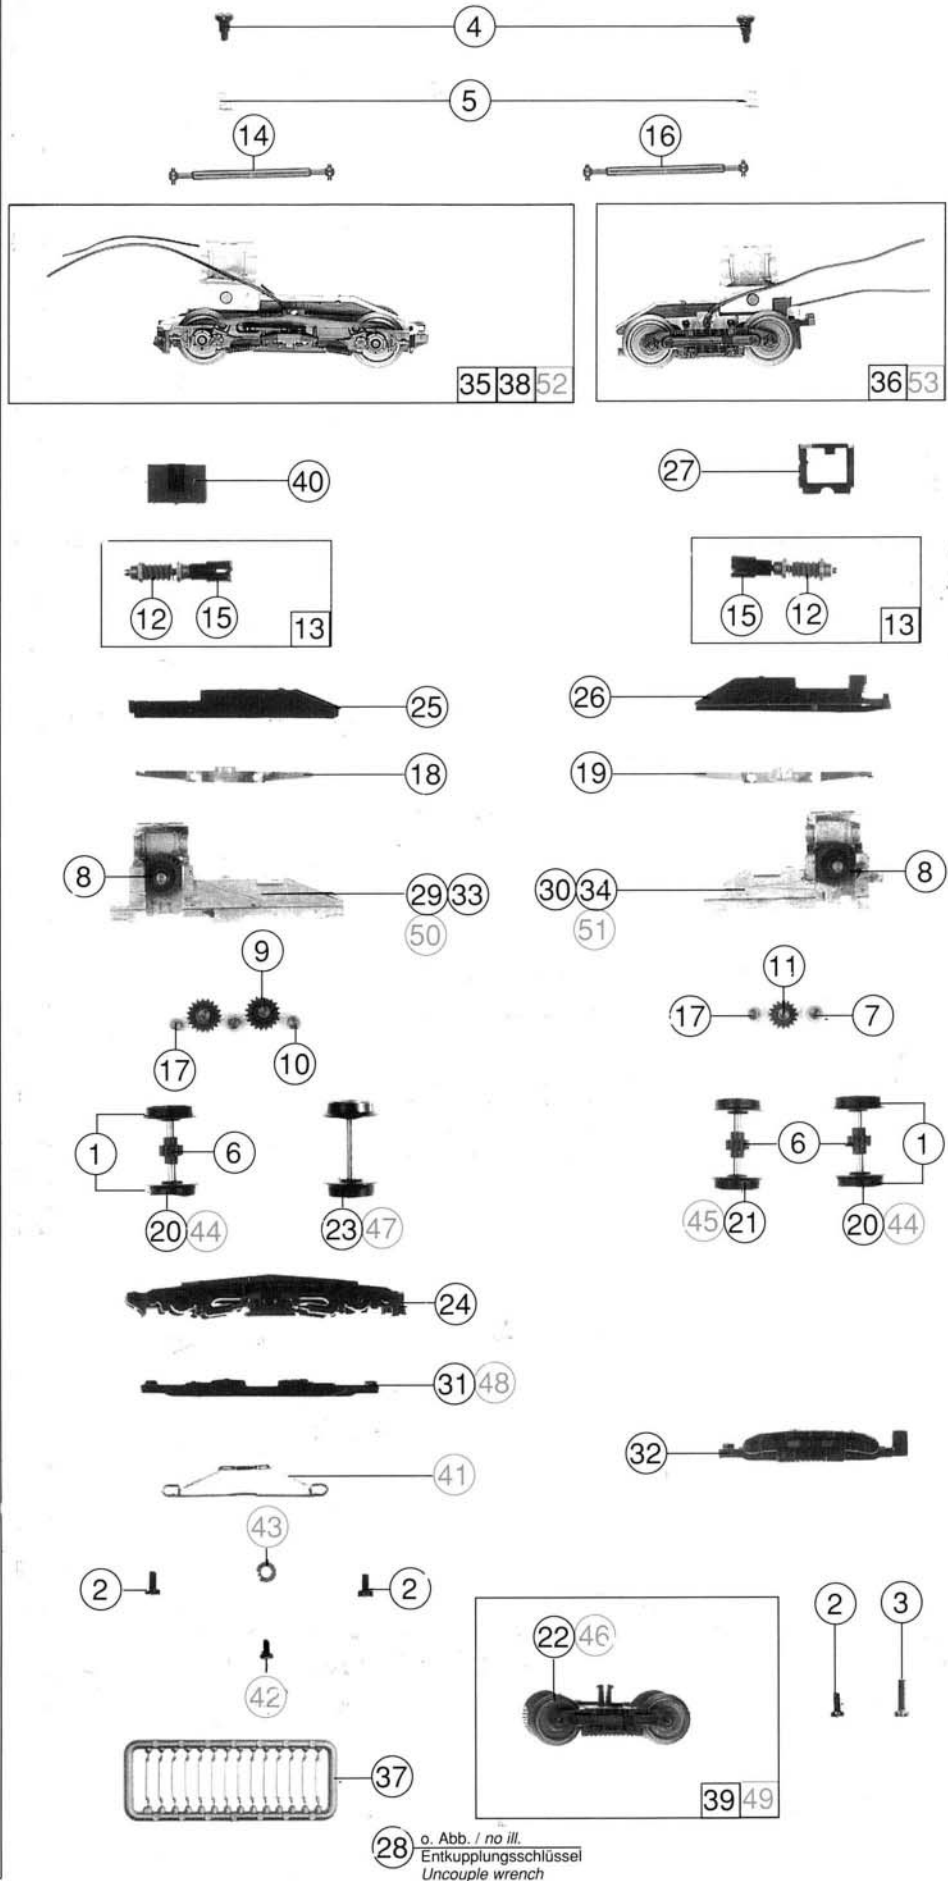

Pos. Nr.	Text	Art.-Nr.	Preisgruppe
1	Haltring Traction tyre	85612	17
2	Zylinderkopfschraube M 2 x 4 Cheese headed screw M 2 x 4	85670	2
3	Zylinderkopfschraube M 2 x 8 Cheese headed screw M 2 x 8	85674	2
4	Ansatzschraube M 2 x 2,8 Set screw M 2 x 2,8	85704	3
5	Feder Spring	86202	2
6	Zahnrad z=12r; m 0,4 Gear T=12r; m 0,4	86429	2
7	Zahnrad z=19l; m 0,4 Gear T=19l; m 0,4	86431	2
8	Zahnrad z=24r; m 0,4 Gear T=24r; m 0,4	86432	2
9	Zahnrad z=19r; m 0,4 Gear T=19r; m 0,4	86433	2
10	Zahnrad z=16l; m 0,4 Gear T=16l; m 0,4	86434	2
11	Zahnrad z=16 r; m 0,4 Gear T=16r; m 0,4	86435	2
12	Schnecke m 0,4 Worm m 0,4	86712	4
13	Schneckensatz komplett Worm set assembly	86981	24
14	Kardanwelle 1 Cardan shaft 1	87162	2
15	Kardanschale Cardan bearing	87163	2
16	Kardanwelle Cardan shaft	87165	2
17	Achse 2,6 x 9,3 Axle 2,6 x 9,3	89700	2
18	Radkontakt 1 Wheel current contact strip 1	89857	3
19	Radkontakt 2 Wheel current contact strip 2	89858	3
20	Radsatz mit Haltringen für Vta Wheelset with traction tyres for Vta	90244	20
21	Radsatz für Vta Wheelset for Vta	90245	18
22	Radsatz für Vtb Wheelset for Vtb	90246	16
23	Radsatz für Vtb Wheelset for Vtb	90247	16
24	Drehgestellblende 1 Bogie frame 1	93178	24
25	Kontakthalter 1 Current contact carrier 1	93179	4
26	Kontakthalter 2 Current contact carrier 2	93180	4
27	Schneckendeckel 2 Worm cover 2	93181	2
28	Entkupplungsschlüssel Uncouple wrench	93190	5
29	Getriebekasten 1 für Vtb Gearcase 1 for Vtb	93191	25
30	Getriebekasten 2 für Vtb Gearcase 2 for Vtb	93192	25
31	Getriebedeckel Gearcase cover	93194	8
32	Drehgestellblende 2 Bogie frame 2	93195	24
33	Getriebekasten 1 für Vta Gearcase 1 for Vta	93197	28
34	Getriebekasten 2 für Vta Gearcase 2 for Vta	93198	28
35	Drehgestell 1 komplett für Vta Bogie assembly 1 for Vta	93199	56
36	Drehgestell 2 komplett für Vta Bogie assembly 2 for Vta	93200	56
37	Griffstangen Handrail	93201	16
38	Drehgestell 1 komplett für Vtb Bogie assembly 1 for Vtb	93204	46
39	Drehgestell 2 komplett für Vtb Bogie assembly 2 for Vtb	93207	40
40	Schneckendeckel 1 Worm cover 1	94044	3
41	Schischleifer Collector shoe	40003	-
42	Zylinderkopfschraube M 1,6 x 6 Cheese headed screw M 1,6 x 6	85662	2
43	Beilagscheibe Washer	86102	2
44	Radsatz mit Haltringen für Vta Wheelset with traction tyres für Vta	90310	20
45	Radsatz mit Zahnrad für Vta Wheelset with gear for Vta	90311	18
46	Radsatz für Vtb Wheelset for Vtb	90312	16
47	Radsatz für Vta/Vtb Wheelset for Vta/Vtb	90313	16
48	Getriebedeckel Gear case	93591	8
49	Drehgestell 2 komplett für Vtb Bogie assembly 2 for Vtb	101138	40
50	Getriebe 1 Gear case 1	101157	25
51	Getriebe 2 Gear case 2	101158	28
52	Drehgestell komplett vorne Bogie assembly front	101159	56
53	Drehgestell komplett hinten Bogie assembly rear	101160	53