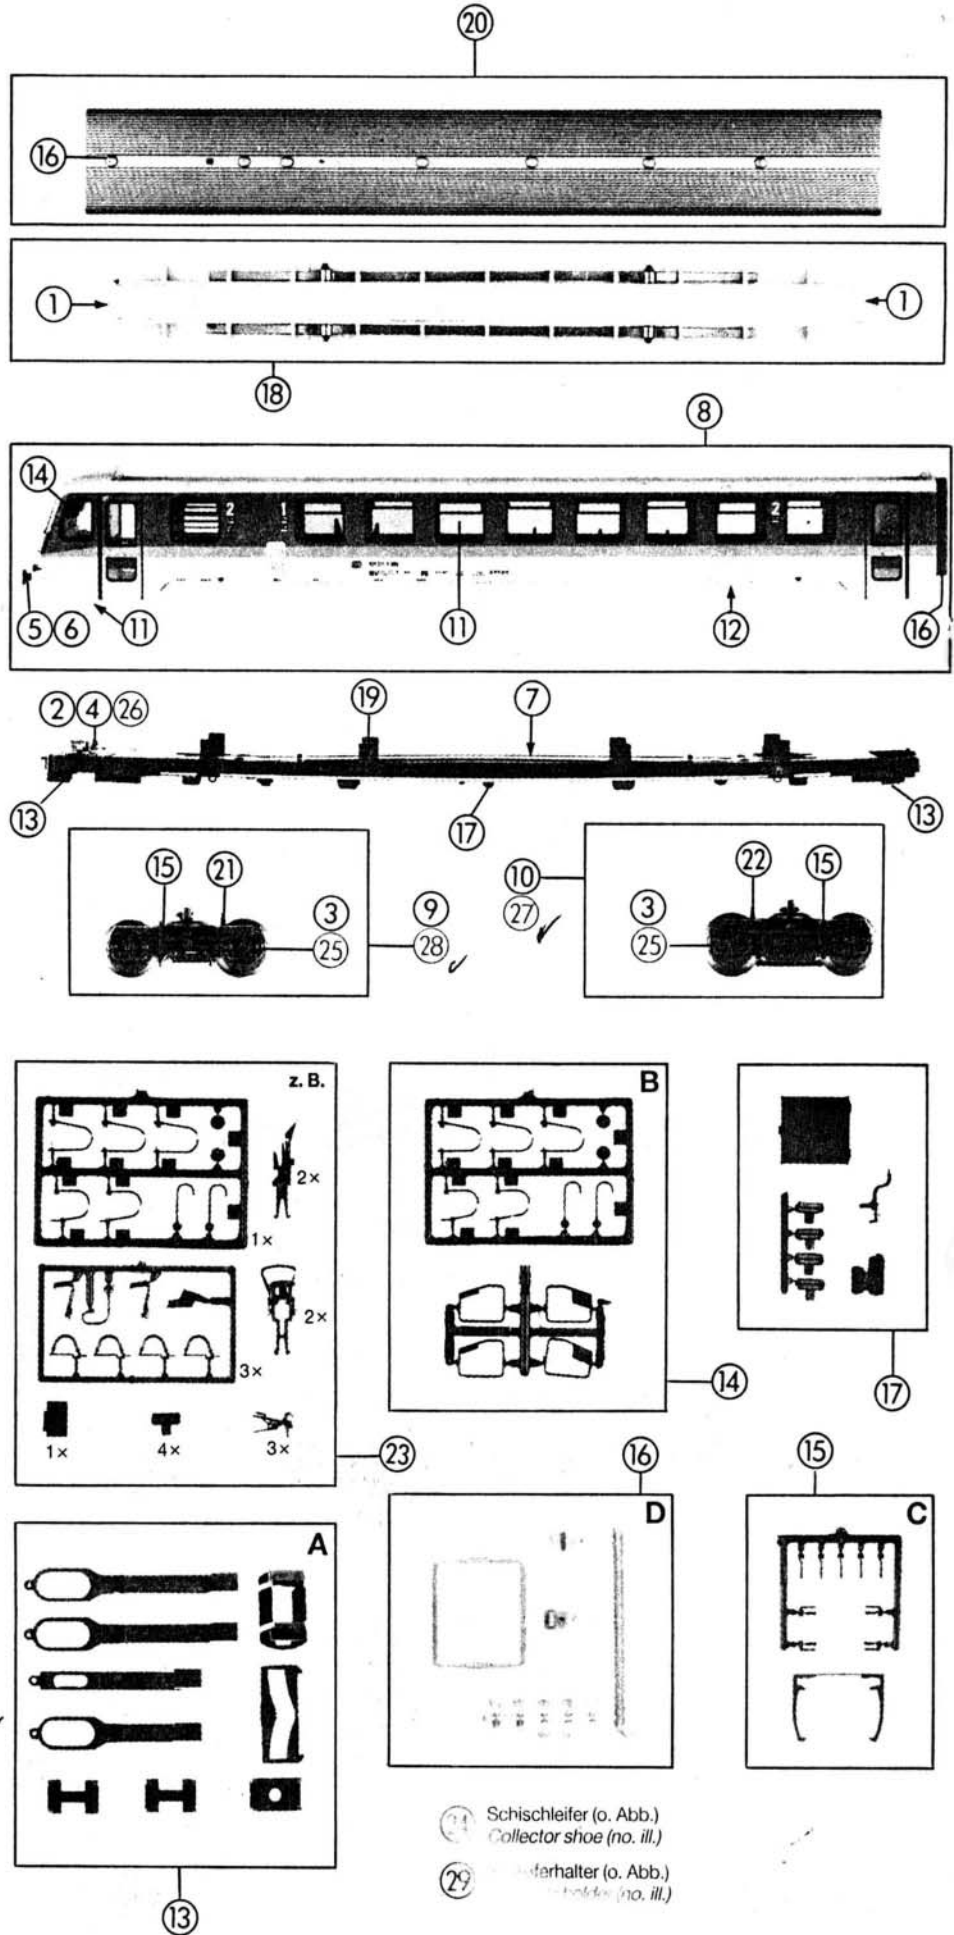

St. z.	Art.-Nr. neu	Art.-Nr. alt	Text	Preis-gruppe
1	10020	4571S	Sofitte	99
2	10021	4572S	Festoon bulb	99
3	40191	—	Gühlampe	99
4	87729	—	Light bulb	30
5	85590	—	Radsatz (2 Stk.)	3
6	88591	—	Wheelset (2 pcs.)	3
7	89882	—	Beleuchtungsplatine	22
8	94580	—	Printed circuit (light)	60
9	94583	—	Puffer links	30
10	94584	—	Buffer left	30
11	94585	—	Puffer rechts	30
12	94586	—	Buffer right	35
13	94587	—	Radkontaktsatz	22
14	94588	—	Wheelcontact assembly	17
15	94589	—	Gehäuse kpl., VS	16
16	94590	—	Body assembly, VS	16
17	94591	—	Drehgestell kpl., vorne	16
18	94595	—	Bogie assembly front	38
19	94597	—	Drehgestell kpl., hinten, VS	38
20	94601	—	Bogie assembly rear, VS	26
21	94602	—	DG-Blende vorne, VS+VT	20
22	94602	—	DG-Blende hinten, VS	20
23	94605	—	Zurüstbeutel	24
24	40003	4660S	Schleifer	99
25	85603	4590S	Collectorshoe	12
26	87737	—	Radsatz AC, VT+VS	30
27	94579	—	Wheelset AC, VT+VS	30
28	94606	—	Beleuchtungsplatine, AC	45
29	94608	—	Printed circuit (light AC)	5
			DG kpl. hinten, AC, VS	
			Body assembly rear, AC, VS	
			DG kpl. vorne, AC, VT+VS	
			Body ass., front, AC, VT+VS	
			Schleiferhalter	
			Collector holder	