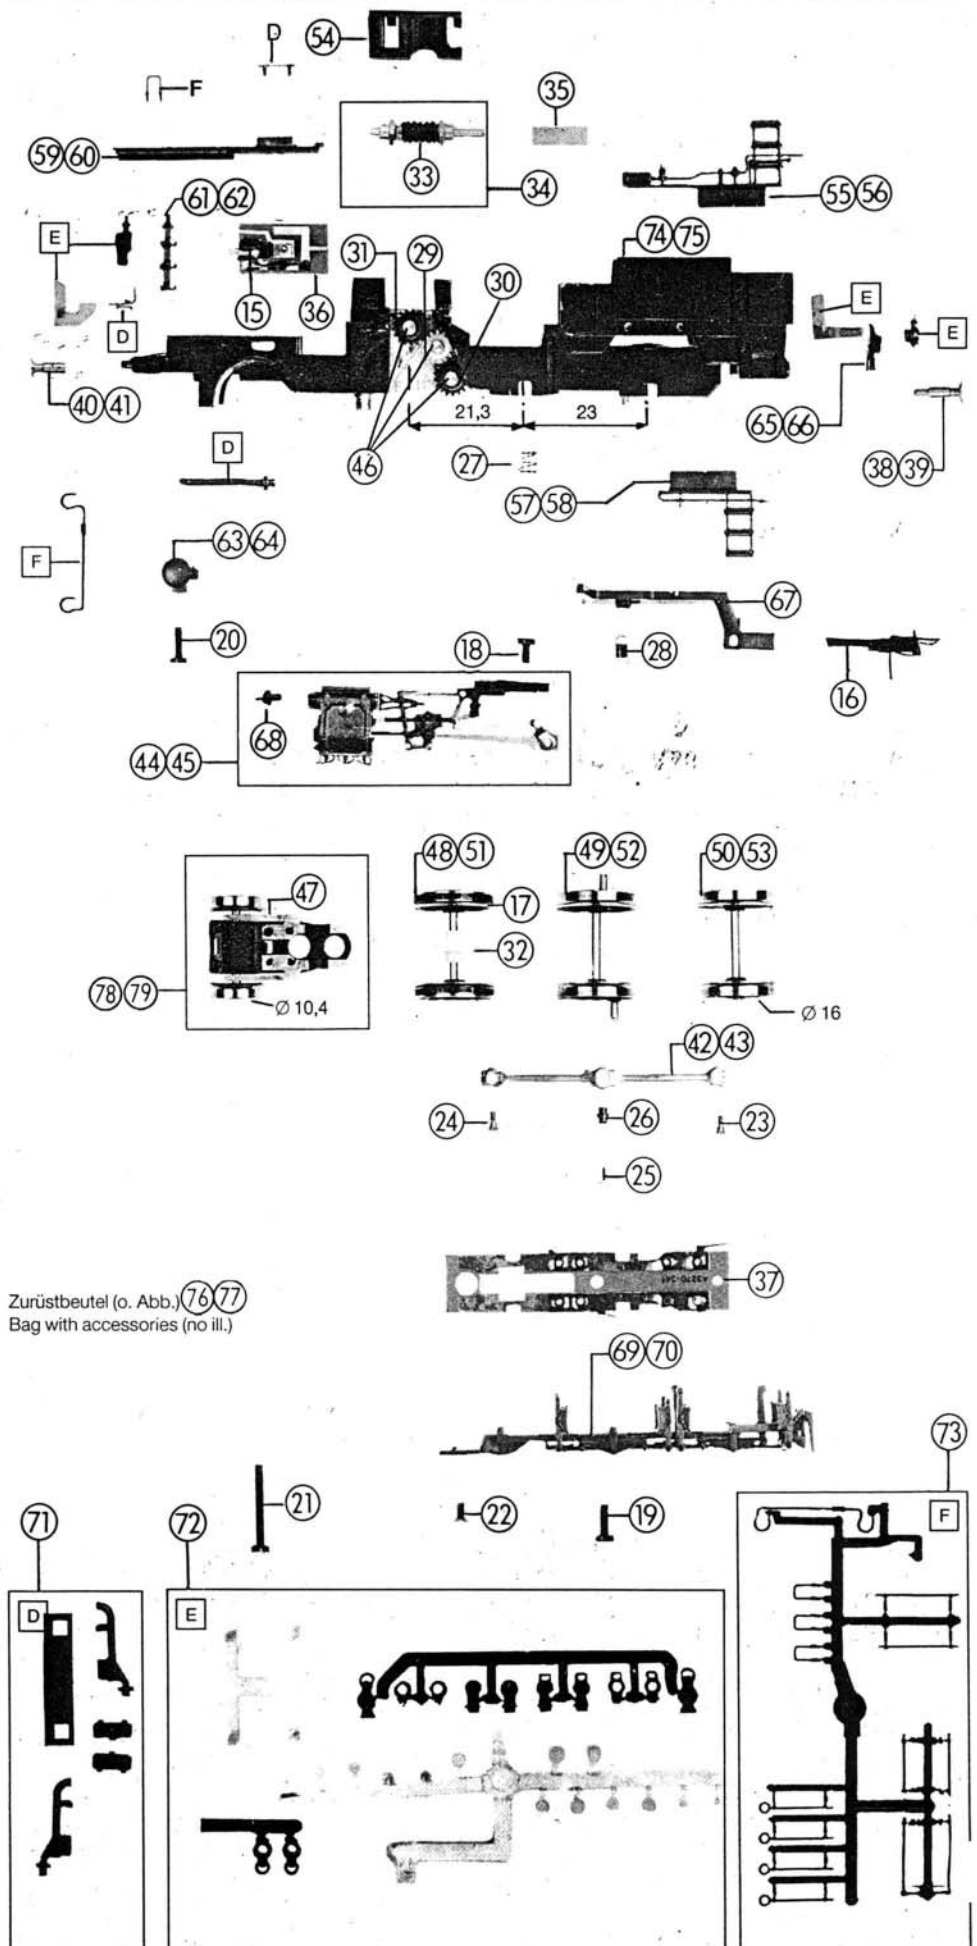

Art.-Nr. neu	Art.-Nr. alt	Text	Preis- gruppe
44	89442	Steuerung für 43026 Steering for 43026	71
45	89443	Steuerung für 43274 Steering for 43274	71
46	89701	Achse 2,6x11,5 mm Axle 2,6x11,5 mm	2
47	89810	Radkontakt Wheel current contact	5
48	90370	1. Kuppelachse für 43026 1. Wheelset for 43026	20
49	90371	2. Kuppelachse für 43026 2. Wheelset for 43026	18
50	90372	3. Kuppelachse für 43026 3. Wheelset for 43026	18
51	90373	1. Kuppelachse für 43274 1. Wheelset for 43274	20
52	90374	2. Kuppelachse für 43274 2. Wheelset for 43274	18
53	90375	3. Kuppelachse für 43274 3. Wheelset for 43274	18
54	95392	Schneckendeckel Worm cover	4
55	95393	Treppe rechts für 43274 Steps right for 43274	6
56	95394	Treppe rechts für 43026 Steps right for 43026	6
57	95396	Treppe links für 43274 Steps left for 43274	6
58	95397	Treppe links für 43026 Steps left for 43026	6
59	95399	Umlaufblech für 43274 Running board for 43274	12
60	95400	Umlaufblech für 43026 Running board for 43026	12
61	95402	Auftritt für 43274 Steps for 43274	2
62	95403	Auftritt für 43026 Steps for 43026	2
63	95405	Kessel für 43274 Boiler for 43274	4
64	95406	Kessel für 43026 Boiler for 43026	4
65	95411	Pufferplatte für 43274 Bufferplate for 43274	3
66	95412	Pufferplatte für 43026 Bufferplate for 43026	3
67	95414	Kupplungsdeichsel Holder for coupling	4
68	95415	Steckteil Pushin part	2
69	95416	Bremsbacken für 43274 Brakeshoes for 43274	14
70	95417	Bremsbacken für 43026 Brakeshoes for 43026	14
71	95419	Teile Satz D Parts set D	14
72	95420	Teile Satz E Parts set E	20
73	95421	Teile Satz F Parts set F	12
74	95425	Rahmen für 43274 Mainframe for 43274	41
75	95426	Rahmen für 43026 Mainframe for 43026	41
76	95433	Zurüstbeutel für 43026 Bag with accessories for 43026	25
77	95435	Zurüstbeutel für 43274 Bag with accessories for 43274	25
78	95436	Vorlaufgestell für 43026 Pilot bogie for 43026	28
79	95437	Vorlaufgestell für 43274 Pilot bogie for 43274	28