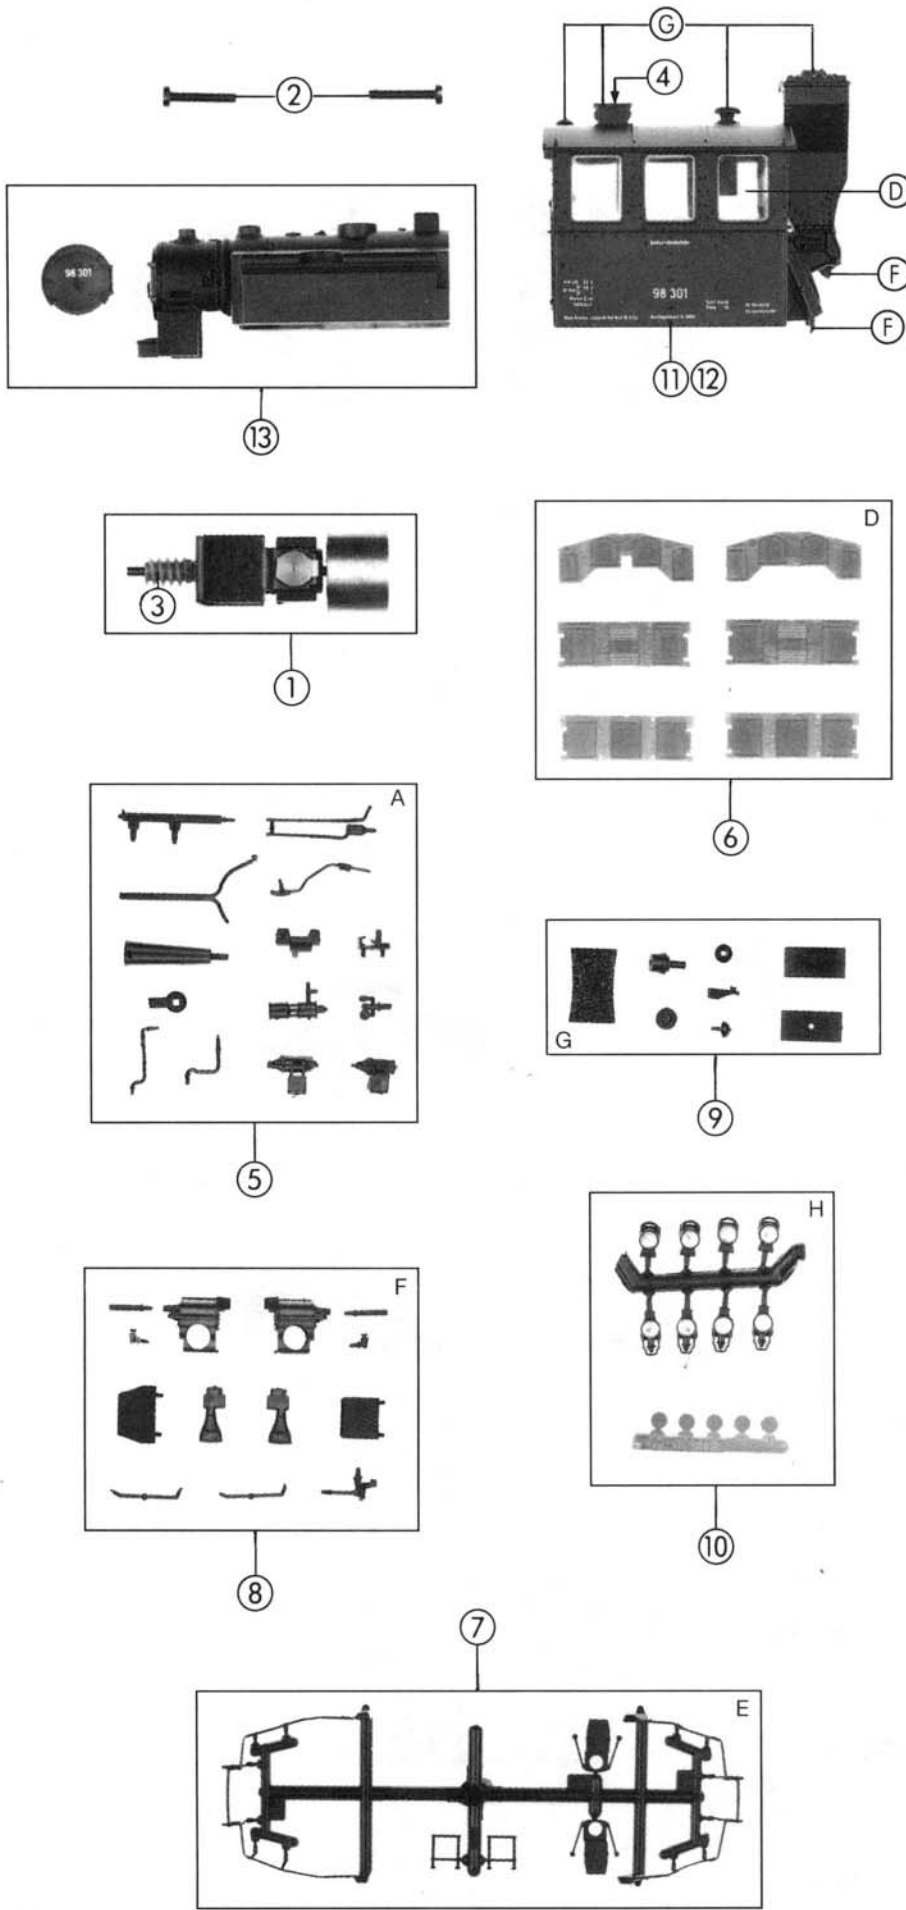

# Original ROCO-Ersatzteile Original ROCO Replacement Parts

BR 98<sup>3</sup> 43030  
BR 688 43258

Pos. Nr.	Art.-Nr. neu	Art.-Nr. alt	Text	Preis-gruppe
1	85076	—	Motor komplett Motor assembly	99
2	85676	81000B-257	Schraube M2×12 Screw M2×12	2
3	86705	2164S-190	Schnecke Worm	5
4	88002	4132S-047	Lokpfeife Loco pipe	6
5	95600	—	Teilesatz A Parts set A	22
6	95603	—	Teilesatz D Parts set D	18
7	95604	—	Teilesatz E Parts set E	18
8	95608	—	Teilesatz F Parts set F	22
9	95609	—	Teilesatz G Parts set G	16
10	95611	—	Teilesatz H Parts set H	24
11	95612	—	Gehäuse kpl. für 43258 Body assembly for 43258	53
12	95613	—	Gehäuse kpl. für 43030 Body assembly for 43030	53
13	95614	—	Kessel mit Rauchkammer- deckel für 43030, 43258 Boiler with front cover for 43030, 43258	30