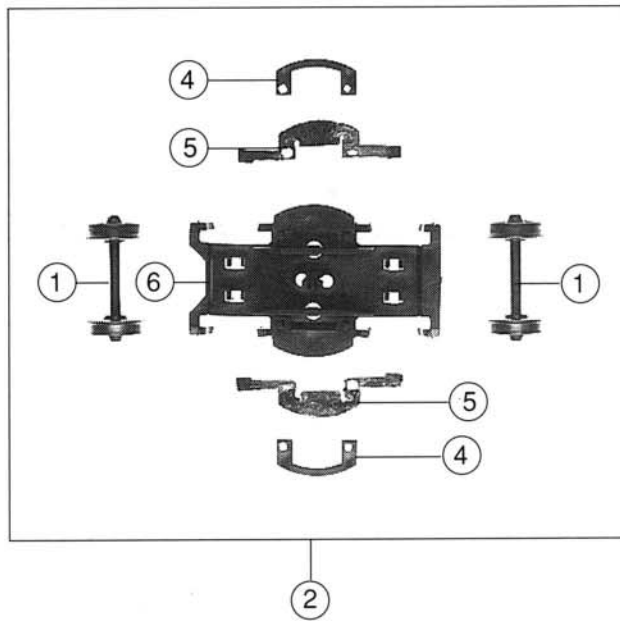

Pos.-Nr.	Art.-Nr.	Text	Preis-gruppe
1	90563	Radsatz <i>Wheelset</i>	16
2	95802	Drehgestell komplett <i>Bogie assembly</i>	38
3	95806	Zurüstbeutel <i>Bag with accessories</i>	18
4	95826	Kontakthalter <i>Contact holder</i>	3
5	95827	Radkontakt <i>Wheel contact</i>	3
6	95847	Drehgestellrahmen <i>Bogie frame</i>	10
7	95845	Faltenbalg <i>Bellows</i>	3
8	86488	Getriebe Nachrüstsatz <i>Gear expanding set</i>	33
9	40270	Kupplungskopf (4 Stk.) <i>Coupling head (4 pc.)</i>	20

Getriebe Nachrüstsatz
Gear expanding set

damit kann 2. Achse angetrieben werden
to drive the 2nd axle