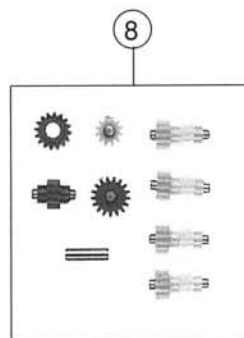

Pos.-Nr.	Art.-Nr.	Text	Preis-gruppe
1	90563	Radsatz <i>Wheelset</i>	16
2	95802	Drehgestell komplett <i>Bogie assembly</i>	38
3	95806	Zurüstbeutel <i>Bag with accessories</i>	18
4	95826	Kontakthalter <i>Contact holder</i>	3
5	95827	Radkontakt <i>Wheel contact</i>	3
6	95847	Drehgestellrahmen <i>Bogie frame</i>	10
7	95845	Faltenbalg <i>Bellows</i>	3
8	86488	Getriebe Nachrüstsatz <i>Gear expanding set</i>	33
9	40270	Kupplungskopf (4 Stk.) <i>Coupling head (4 pc.)</i>	20

Getriebe Nachrüstsatz
Gear expanding set

damit kann 2. Achse angetrieben werden
to drive the 2nd axle