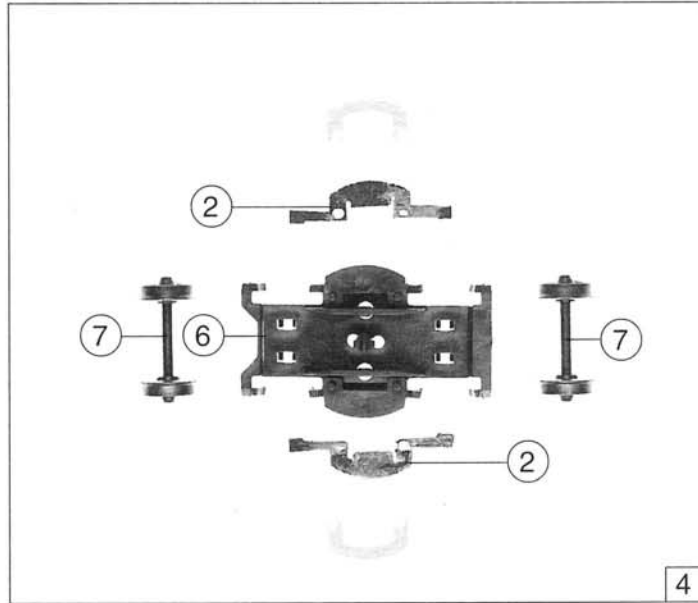

Pos.-Nr.	Text	Art.-Nr.	Stückzahl
1	Getriebe Nachrüstsatz Gear expanding set Jeu d'engrenage complémentaire	86488	33
2	Radkontakt Wheel contact Palpeurs	95827	3
3	Zurüstbeutel Bag with accessories Sachet de pièces de finition	108052	18
4	Drehgestell komplett Bogie assembly Bogie complet	108066	38
5	Kontakthaltersatz Contact holder set Support des palpeurs	108071	11
6	Drehgestellrahmen Bogie frame Flancs de bogies	108082	10
7	Radsatz Wheelset Essieu	108081	16

Getriebe Nachrüstsatz
 Gear expanding set
 Jeu d'engrenage complémentaire

damit kann die 2. Achse pro Drehgestell angetrieben werden
 to drive the 2nd axle
 permet de motoriser le 2^e essieu des bogies moteurs