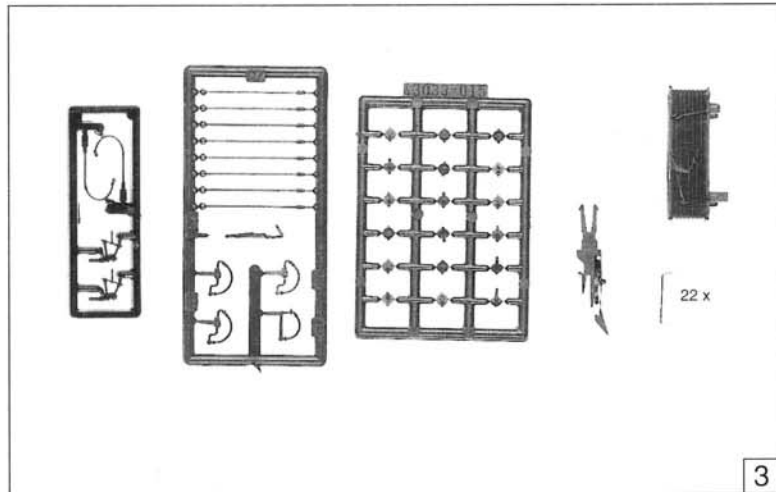

Pos.-Nr.	Text	Art.-Nr.	Stückzahl
1	Getriebe Nachrüstsatz Gear expanding set Jeu d'engrenage complémentaire	86488	33
2	Radkontakt Wheel contact Palpeurs	95827	3
3	Zurüstbeutel Bag with accessories Sachet de pièces de finition	108052	18
4	Drehgestell komplett Bogie assembly Bogie complet	108066	38
5	Kontakthaltersatz Contact holder set Support des palpeurs	108071	11
6	Drehgestellrahmen Bogie frame Flancs de bogies	108082	10
7	Radsatz Wheelset Essieu	108081	16

Getriebe Nachrüstsatz
 Gear expanding set
 Jeu d'engrenage complémentaire

damit kann die 2. Achse pro Drehgestell angetrieben werden
 to drive the 2nd axle
 permet de motoriser le 2^e essieu des bogies moteurs