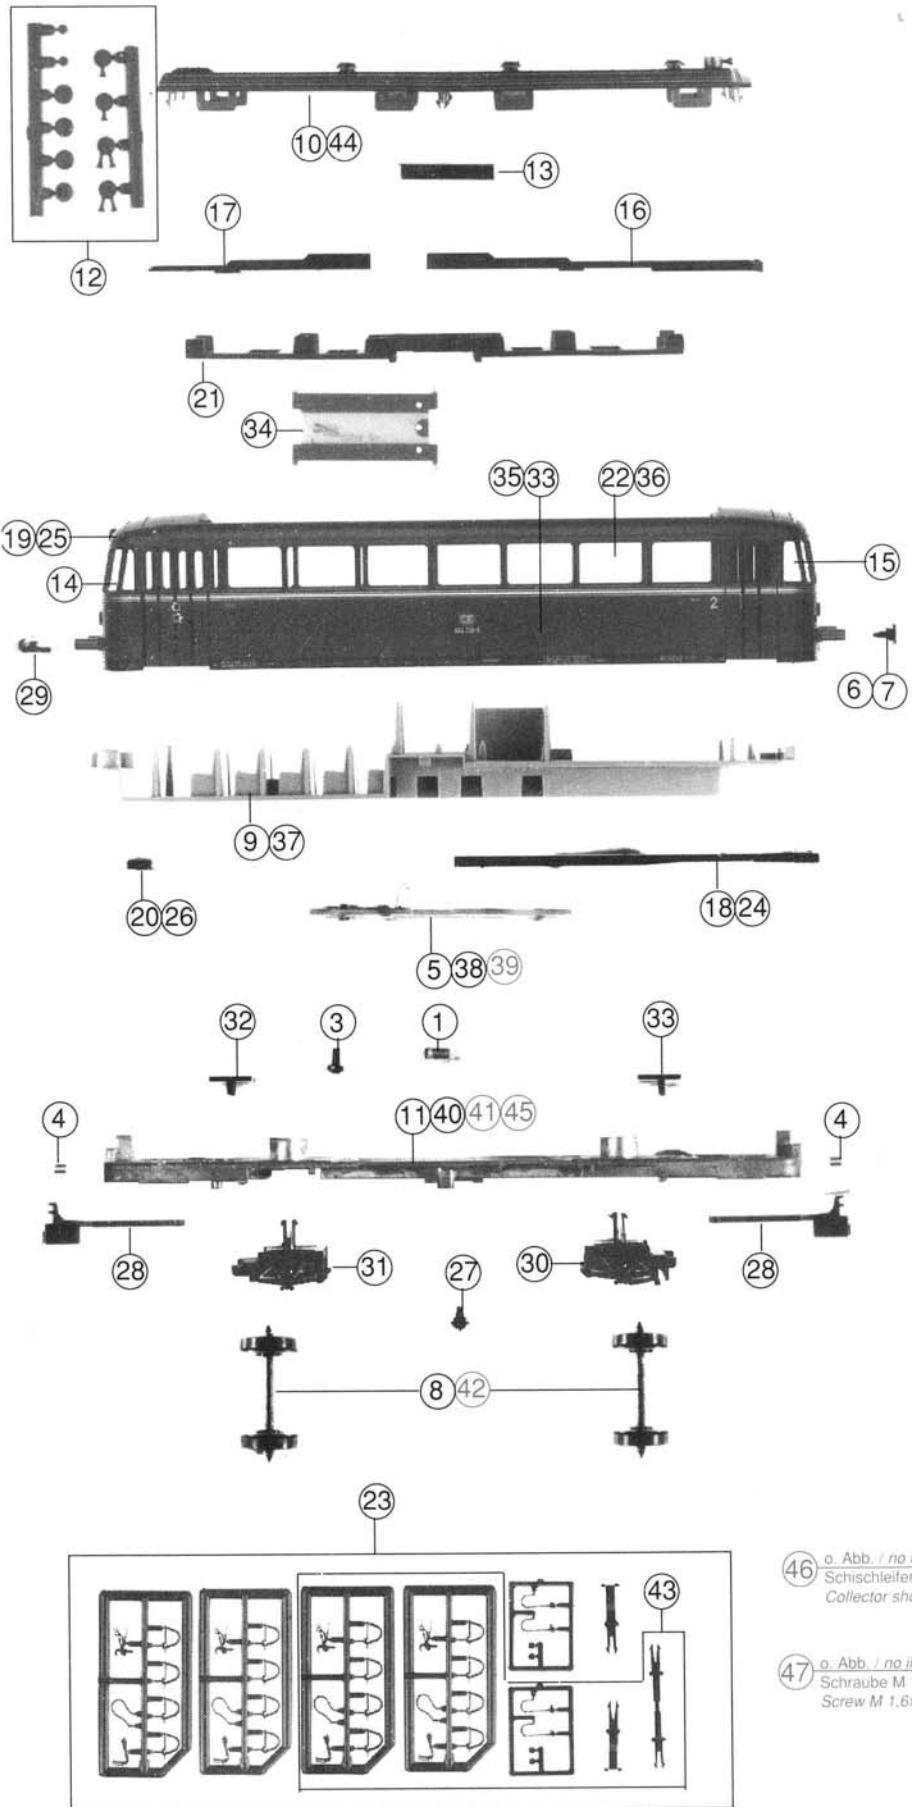

43045 43968
43046 43969

Original ROCO-Ersatzteile
Original ROCO Replacement Parts

Pos. Nr.	Art.-Nr.	Text	Preis-gruppe
1	93518	Glühlampe Light bulb	12
2	93520	Drahtlampe Lead bulb	10
3	85688	Schraube 1,6 x 2 Screw 1,6 x 2	2
4	86208	Zugfeder Tensile spring	2
5	87717	Platine unten für VS Printed circuit VS below	40
6	88581	Puffer flach Buffer flat	3
7	88582	Puffer gewölbt Buffer vaulted	3
8	90379	Radsatz Wheelset	14
9	94172	Inneneinrichtung Interior fittings	16
10	94137	Dach für VS Roof for VS	25
11	94145	Bodenplatte für VS Main frame for VS	30
12	94146	Dachteilesatz Roof oush in parts set	15
13	94155	Blechwinkel Plate angle	12
14	94158	Stirnfenster mit Wischer Front glazing with wiper	9
15	94159	Stirnfenster ohne Wischer Front glazing without wiper	9
16	94160	Lichtleiter 1 Light transmissions bar 1	4
17	94161	Lichtleiter 2 Light transmissions bar 2	4
18	94162	Strinleuchtstab ø 3 mm Light transmissions bar front ø 3 mm	4
19	94163	Strinlinse ø 3 mm Front lens ø 3 mm	2
20	94164	Strinlinsenpaar ø 3 mm Front lens pair ø 3 mm	3
21	94167	Träger Girder	6
22	94168	Seitenfenster Side glazing	10
23	94170	Zurüstbeutel Bag with accessories	24
24	94175	Stirnlichtleiter ø 2mm Light transmissions bar front ø 2mm	4
25	94176	Strinlinse ø 2 mm Front lens ø 2 mm	3
26	94177	Strinlinsenpaar ø 2 mm Front lens pair ø 2 mm	3
27	94179	WC-Abfluß-Rohr WC-Drain-pipe	3
28	94180	Kupplungsdeichsel Holder for coupling	4
29	94184	Sicherungshaken Safety hook	2
30	94352	Achslager VS Axlebearing VS	12
31	94353	Achslager VS Axlebearing	12
32	94187	Halter für Deichsel Holder for coupling	4
33	94474	Gehäuse VS komplett Body VS assembly	64
34	87714	Platine oben Printed circuit above	38
35	94475	Gehäuse komplett für 43045/43969 Body assembly for 43045/43969	64
36	94185	Seitenfenster für 43046/43969 Side glazing for 43046/43969	10
37	94186	Inneneinrichtung für 43046/43969 Interior fittings for 43046/43969	16
38	87713	Platine unten für 43045 Printed circuit below for 43045	40
39	87723	Platine unten Printed circuit below	40
40	94178	Bodenplatte für 43046 Main frame for 43046	30
41	94381	Bodenplatte für 43968 Main frame for 43968	30
42	90396	Radsatz Wheelset	16
43	94182	Zurüstbeutel für 43046/43969 Bag with accessories for 43046/43969	22
44	94183	Dach für 43046/43969 Roof for 43046/43969	25
45	94383	Bodenplatte für 43969 Main frame for 43969	30
46	40003	Schischleifer Collector shoe	24
47	85660	Schraube M 1,6x4 Screw M 1,6x4	2