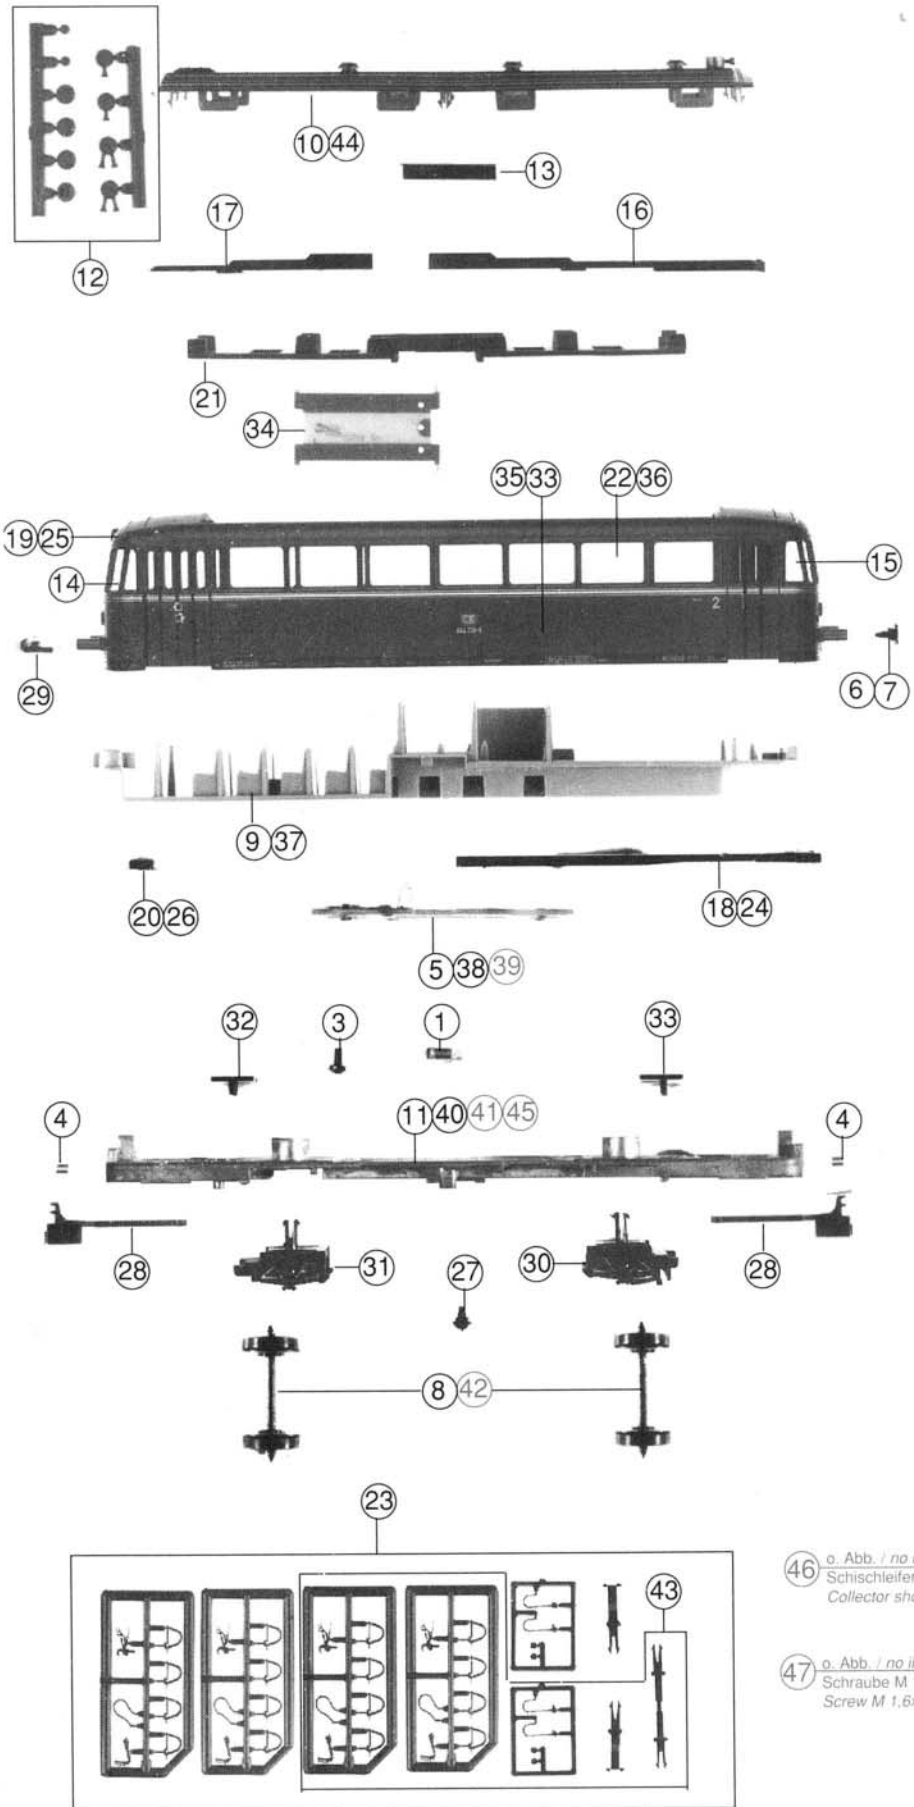

43045 43968
43046 43969

Original ROCO-Ersatzteile
Original ROCO Replacement Parts

Pos. Nr.	Art.-Nr.	Text	Preisgruppe
1	93518	Glühlampe Light bulb	12
2	93520	Drahtlampe Lead bulb	10
3	85688	Schraube 1,6 x 2 Screw 1,6 x 2	2
4	86208	Zugfeder Tensile spring	2
5	87717	Platine unten für VS Printed circuit VS below	40
6	88581	Puffer flach Buffer flat	3
7	88582	Puffer gewölbt Buffer vaulted	3
8	90379	Radsatz Wheelset	14
9	94172	Inneneinrichtung Interior fittings	16
10	94137	Dach für VS Roof for VS	25
11	94145	Bodenplatte für VS Main frame for VS	30
12	94146	Dachteilesatz Roof oush in parts set	15
13	94155	Blechwinkel Plate angle	12
14	94158	Stirnfenster mit Wischer Front glazing with wiper	9
15	94159	Stirnfenster ohne Wischer Front glazing without wiper	9
16	94160	Lichtleiter 1 Light transmissions bar 1	4
17	94161	Lichtleiter 2 Light transmissions bar 2	4
18	94162	Strinleuchtstab ø 3 mm Light transmissions bar front ø 3 mm	4
19	94163	Stirnlins ø 3 mm Front lens ø 3 mm	2
20	94164	Strinlinsenpaar ø 3 mm Front lens pair ø 3 mm	3
21	94167	Träger Girder	6
22	94168	Seitenfenster Side glazing	10
23	94170	Zurüstbeutel Bag with accessories	24
24	94175	Stirnlichtleiter ø 2mm Light transmissions bar front ø 2mm	4
25	94176	Stirnlins ø 2 mm Front lens ø 2 mm	3
26	94177	Stirnlinsenpaar ø 2 mm Front lens pair ø 2 mm	3
27	94179	WC-Abfluß-Rohr WC-Drain-pipe	3
28	94180	Kupplungsdeichsel Holder for coupling	4
29	94184	Sicherungshaken Safety hook	2
30	94352	Achslager VS Axlebearing VS	12
31	94353	Achslager VS Axlebearing	12
32	94187	Halter für Deichsel Holder for coupling	4
33	94474	Gehäuse VS komplett Body VS assembly	64
34	87714	Platine oben Printed circuit above	38
35	94475	Gehäuse komplett für 43045/43969 Body assembly for 43045/43969	64
36	94185	Seitenfenster für 43046/43969 Side glazing for 43046/43969	10
37	94186	Inneneinrichtung für 43046/43969 Interior fittings for 43046/43969	16
38	87713	Platine unten für 43045 Printed circuit below for 43045	40
39	87723	Platine unten Printed circuit below	40
40	94178	Bodenplatte für 43046 Main frame for 43046	30
41	94381	Bodenplatte für 43968 Main frame for 43968	30
42	90396	Radsatz Wheelset	16
43	94182	Zurüstbeutel für 43046/43969 Bag with accessories for 43046/43969	22
44	94183	Dach für 43046/43969 Roof for 43046/43969	25
45	94383	Bodenplatte für 43969 Main frame for 43969	30
46	40003	Schischleifer Collector shoe	24
47	85660	Schraube M 1,6x4 Screw M 1,6x4	2