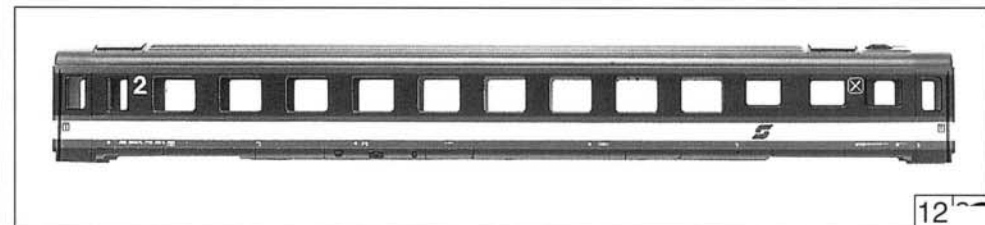

Pos. Nr.	Text	Art.-Nr.	Preisgruppe
1	Platine komplett Steuerwagen <i>Printed circuit assembly for driving trailer</i>	87784	36
2	Schwenkkontakt <i>Contact strip</i>	89957	3
3	Deichselplatte komplett <i>Printed circuit assembly</i>	101021	33
4	Gummiwulst <i>Langway bellows</i>	101029	3
5	Lichtleitstäbesatz für Steuerwagen <i>Light transmission bar set</i>	101204	20
6	Verbindung <i>Connection</i>	101337	2
7	Kupplungsschacht <i>Coupling chamber</i>	105563	3
8	Deichsel für Steuerwagen <i>Shaft for driving trailer</i>	105564	3
9	Drehgestell 1 für Steuerwagen <i>Bogie frame 1 for drawing trailer</i>	105565	34
10	Drehgestell 2 für Steuerwagen <i>Bogie frame 2 for drawing trailer</i>	105566	34
11	Gehäuse komplett für Steuerwagen für 43061 Betr. Nr. 6010 015-3 <i>Body assembly for drawing trailer for 43061</i> Betr. No. 6010 015-3	105567	69
12	Lack. Gehäuse Baugr. für Buffetwagen für 43061 Betr. Nr. 7110 310-5 <i>Body assembly for dinning car for 43061</i> Betr. no. 7110 310-5	105568	65
13	Bodenplatte komplett für Buffetwagen <i>Main frame for dinning car</i>	105569	20
14	Bodenplatte komplett für Steuerwagen <i>Main frame assembly for driving trailer</i>	105570	20
15	Fenstersatz für Buffetwagen <i>Window set for dinning trailer</i>	105571	20
16	Zurüstbeutel 1 <i>Bag with accessories 1</i>	105572	26
17	Zurüstbeutel 2 <i>Bag with accessories 2</i>	105573	38
18	Zurüstbeutel für Speisewagen <i>Bag with accessories for dinning trailer</i>	105574	22
19	Bodenplattenzubehörsatz für Steuerwagen <i>Main frame accessories for driving trailer</i>	105580	16
20	Teilesatz 3 für Steuerwagen <i>Parts set 3 for driving trailer</i>	105579	10
21	Bodenplattenzubehörsatz für Buffetwagen <i>Main frame accessories for dinning trailer</i>	105581	19
22	Drehgestell für Buffetwagen <i>Bogie frame assembly for dinning trailer</i>	105582	29
23	Gehäuse komplett für Steuerwagen für 43061 <i>Body assembly for driving trailer for 43061</i>	105585	69
24	Gehäuse Baugruppe Großraumwagen für 43061 <i>Body assembly open salon coach for 43061</i>	105586	55
25	Drehgestell 1 für Steuerwagen <i>Bogie frame 1 for driving trailer</i>	105589	35
26	Drehgestell 2 für Steuerwagen mit Schienenräumer und Schleifer <i>Bogie frame 2 for driving trailer with snow plough and collector</i>	105590	34
27	Drehgestell für Speisewagen <i>Bogie frame assembly for dinning car</i>	105591	29
28	Radsatz <i>Wheelset</i>	85600	-
29	Drehgestellblende komplett für Steuerwagen für 43898 <i>Bogie frame assembly for driving trailer for 43898</i>	105594	23