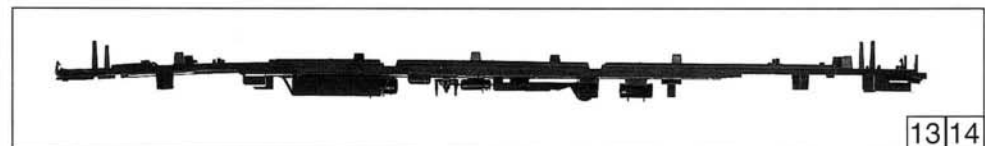

Pos. Nr.	Text	Art.-Nr.	Preisgruppe
1	Platine komplett Steuerwagen <i>Printed circuit assembly for driving trailer</i>	87784	36
2	Schwenkkontakt <i>Contact strip</i>	89957	3
3	Deichselplatte komplett <i>Printed circuit assembly</i>	101021	33
4	Gummiwulst <i>Langway bellows</i>	101029	3
5	Lichtleitstäbesatz für Steuerwagen <i>Light transmission bar set</i>	101204	20
6	Verbindung <i>Connection</i>	101337	2
7	Kupplungsschacht <i>Coupling chamber</i>	105563	3
8	Deichsel für Steuerwagen <i>Shaft for driving trailer</i>	105564	3
9	Drehgestell 1 für Steuerwagen <i>Bogie frame 1 for drawing trailer</i>	105565	34
10	Drehgestell 2 für Steuerwagen <i>Bogie frame 2 for drawing trailer</i>	105566	34
11	Gehäuse komplett für Steuerwagen für 43061 Betr. Nr. 6010 015-3 <i>Body assembly for drawing trailer for 43061</i> Betr. No. 6010 015-3	105567	69
12	Lack. Gehäuse Baugr. für Buffetwagen für 43061 Betr. Nr. 7110 310-5 <i>Body assembly for dinning car for 43061</i> Betr. no. 7110 310-5	105568	65
13	Bodenplatte komplett für Buffetwagen <i>Main frame for dinning car</i>	105569	20
14	Bodenplatte komplett für Steuerwagen <i>Main frame assembly for driving trailer</i>	105570	20
15	Fenstersatz für Buffetwagen <i>Window set for dinning trailer</i>	105571	20
16	Zurüstbeutel 1 <i>Bag with accessories 1</i>	105572	26
17	Zurüstbeutel 2 <i>Bag with accessories 2</i>	105573	38
18	Zurüstbeutel für Speisewagen <i>Bag with accessories for dinning trailer</i>	105574	22
19	Bodenplattenzubehörsatz für Steuerwagen <i>Main frame accessories for driving trailer</i>	105580	16
20	Teilesatz 3 für Steuerwagen <i>Parts set 3 for driving trailer</i>	105579	10
21	Bodenplattenzubehörsatz für Buffetwagen <i>Main frame accessories for dinning trailer</i>	105581	19
22	Drehgestell für Buffetwagen <i>Bogie frame assembly for dinning trailer</i>	105582	29
23	Gehäuse komplett für Steuerwagen für 43061 <i>Body assembly for driving trailer for 43061</i>	105585	69
24	Gehäuse Baugruppe Großraumwagen für 43061 <i>Body assembly open salon coach for 43061</i>	105586	55
25	Drehgestell 1 für Steuerwagen <i>Bogie frame 1 for driving trailer</i>	105589	35
26	Drehgestell 2 für Steuerwagen mit Schienenräumer und Schleifer <i>Bogie frame 2 for driving trailer with snow plough and collector</i>	105590	34
27	Drehgestell für Speisewagen <i>Bogie frame assembly for dinning car</i>	105591	29
28	Radsatz <i>Wheelset</i>	85600	-
29	Drehgestellblende komplett für Steuerwagen für 43898 <i>Bogie frame assembly for driving trailer for 43898</i>	105594	23