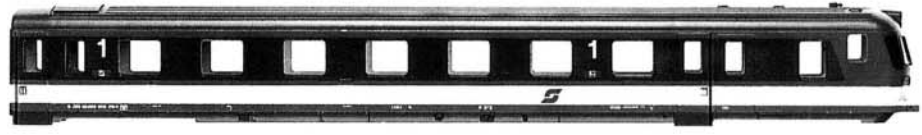

Pos. Nr.	Text	Art.-Nr.	Preisgruppe
1	Platine komplett Steuerwagen <i>Printed circuit assembly for driving trailer</i>	87784	36
2	Schwenkkontakt <i>Contact strip</i>	89957	3
3	Deichselplatte komplett <i>Printed circuit assembly</i>	101021	33
4	Gummiwulst <i>Langway bellows</i>	101029	3
5	Lichtleitstäbesatz für Steuerwagen <i>Light transmission bar set</i>	101204	20
6	Verbindung <i>Connection</i>	101337	2
7	Kupplungsschacht <i>Coupling chamber</i>	105563	3
8	Deichsel für Steuerwagen <i>Shaft for driving trailer</i>	105564	3
9	Drehgestell 1 für Steuerwagen <i>Bogie frame 1 for drawing trailer</i>	105565	34
10	Drehgestell 2 für Steuerwagen <i>Bogie frame 2 for drawing trailer</i>	105566	34
11	Gehäuse komplett für Steuerwagen für 43061 Betr. Nr. 6010 015-3 <i>Body assembly for drawing trailer for 43061</i> Betr. No. 6010 015-3	105567	69
12	Lack. Gehäuse Baugr. für Buffetwagen für 43061 Betr. Nr. 7110 310-5 <i>Body assembly for dinning car for 43061</i> Betr. no. 7110 310-5	105568	65
13	Bodenplatte komplett für Buffetwagen <i>Main frame for dinning car</i>	105569	20
14	Bodenplatte komplett für Steuerwagen <i>Main frame assembly for driving trailer</i>	105570	20
15	Fenstersatz für Buffetwagen <i>Window set for dinning trailer</i>	105571	20
16	Zurüstbeutel 1 <i>Bag with accessories 1</i>	105572	26
17	Zurüstbeutel 2 <i>Bag with accessories 2</i>	105573	38
18	Zurüstbeutel für Speisewagen <i>Bag with accessories for dinning trailer</i>	105574	22
19	Bodenplattenzubehörsatz für Steuerwagen <i>Main frame accessories for driving trailer</i>	105580	16
20	Teilesatz 3 für Steuerwagen <i>Parts set 3 for driving trailer</i>	105579	10
21	Bodenplattenzubehörsatz für Buffetwagen <i>Main frame accessories for dinning trailer</i>	105581	19
22	Drehgestell für Buffetwagen <i>Bogie frame assembly for dinning trailer</i>	105582	29
23	Gehäuse komplett für Steuerwagen für 43061 <i>Body assembly for driving trailer for 43061</i>	105585	69
24	Gehäuse Baugruppe Großraumwagen für 43061 <i>Body assembly open salon coach for 43061</i>	105586	55
25	Drehgestell 1 für Steuerwagen <i>Bogie frame 1 for driving trailer</i>	105589	35
26	Drehgestell 2 für Steuerwagen mit Schienenräumer und Schleifer <i>Bogie frame 2 for driving trailer with snow plough and collector</i>	105590	34
27	Drehgestell für Speisewagen <i>Bogie frame assembly for dinning car</i>	105591	29
28	Radsatz <i>Wheelset</i>	85600	-
29	Drehgestellblende komplett für Steuerwagen für 43898 <i>Bogie frame assembly for driving trailer for 43898</i>	105594	23