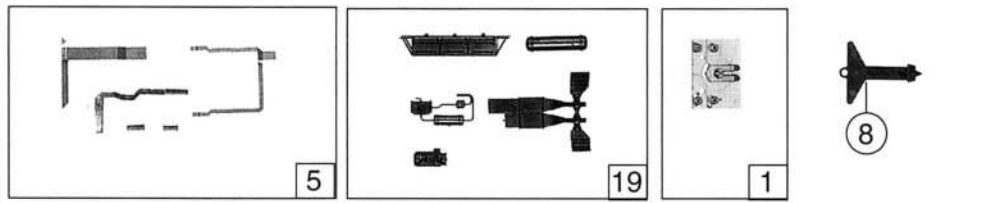

Pos. Nr.	Text	Art.-Nr.	Preisgruppe
1	Platine komplett Steuerwagen <i>Printed circuit assembly for driving trailer</i>	87784	36
2	Schwenkkontakt <i>Contact strip</i>	89957	3
3	Deichselplatte komplett <i>Printed circuit assembly</i>	101021	33
4	Gummiwulst <i>Langway bellows</i>	101029	3
5	Lichtleitstäbesatz für Steuerwagen <i>Light transmission bar set</i>	101204	20
6	Verbindung <i>Connection</i>	101337	2
7	Kupplungsschacht <i>Coupling chamber</i>	105563	3
8	Deichsel für Steuerwagen <i>Shaft for driving trailer</i>	105564	3
9	Drehgestell 1 für Steuerwagen <i>Bogie frame 1 for drawing trailer</i>	105565	34
10	Drehgestell 2 für Steuerwagen <i>Bogie frame 2 for drawing trailer</i>	105566	34
11	Gehäuse komplett für Steuerwagen für 43061 Betr. Nr. 6010 015-3 <i>Body assembly for drawing trailer for 43061</i> Betr. No. 6010 015-3	105567	69
12	Lack. Gehäuse Baugr. für Buffetwagen für 43061 Betr. Nr. 7110 310-5 <i>Body assembly for dinning car for 43061</i> Betr. no. 7110 310-5	105568	65
13	Bodenplatte komplett für Buffetwagen <i>Main frame for dinning car</i>	105569	20
14	Bodenplatte komplett für Steuerwagen <i>Main frame assembly for driving trailer</i>	105570	20
15	Fenstersatz für Buffetwagen <i>Window set for dinning trailer</i>	105571	20
16	Zurüstbeutel 1 <i>Bag with accessories 1</i>	105572	26
17	Zurüstbeutel 2 <i>Bag with accessories 2</i>	105573	38
18	Zurüstbeutel für Speisewagen <i>Bag with accessories for dinning trailer</i>	105574	22
19	Bodenplattenzubehörsatz für Steuerwagen <i>Main frame accessories for driving trailer</i>	105580	16
20	Teilesatz 3 für Steuerwagen <i>Parts set 3 for driving trailer</i>	105579	10
21	Bodenplattenzubehörsatz für Buffetwagen <i>Main frame accessories for dinning trailer</i>	105581	19
22	Drehgestell für Buffetwagen <i>Bogie frame assembly for dinning trailer</i>	105582	29
23	Gehäuse komplett für Steuerwagen für 43061 <i>Body assembly for driving trailer for 43061</i>	105585	69
24	Gehäuse Baugruppe Großraumwagen für 43061 <i>Body assembly open salon coach for 43061</i>	105586	55
25	Drehgestell 1 für Steuerwagen <i>Bogie frame 1 for driving trailer</i>	105589	35
26	Drehgestell 2 für Steuerwagen mit Schienenräumer und Schleifer <i>Bogie frame 2 for driving trailer with snow plough and collector</i>	105590	34
27	Drehgestell für Speisewagen <i>Bogie frame assembly for dinning car</i>	105591	29
28	Radsatz <i>Wheelset</i>	85600	-
29	Drehgestellblende komplett für Steuerwagen für 43898 <i>Bogie frame assembly for driving trailer for 43898</i>	105594	23