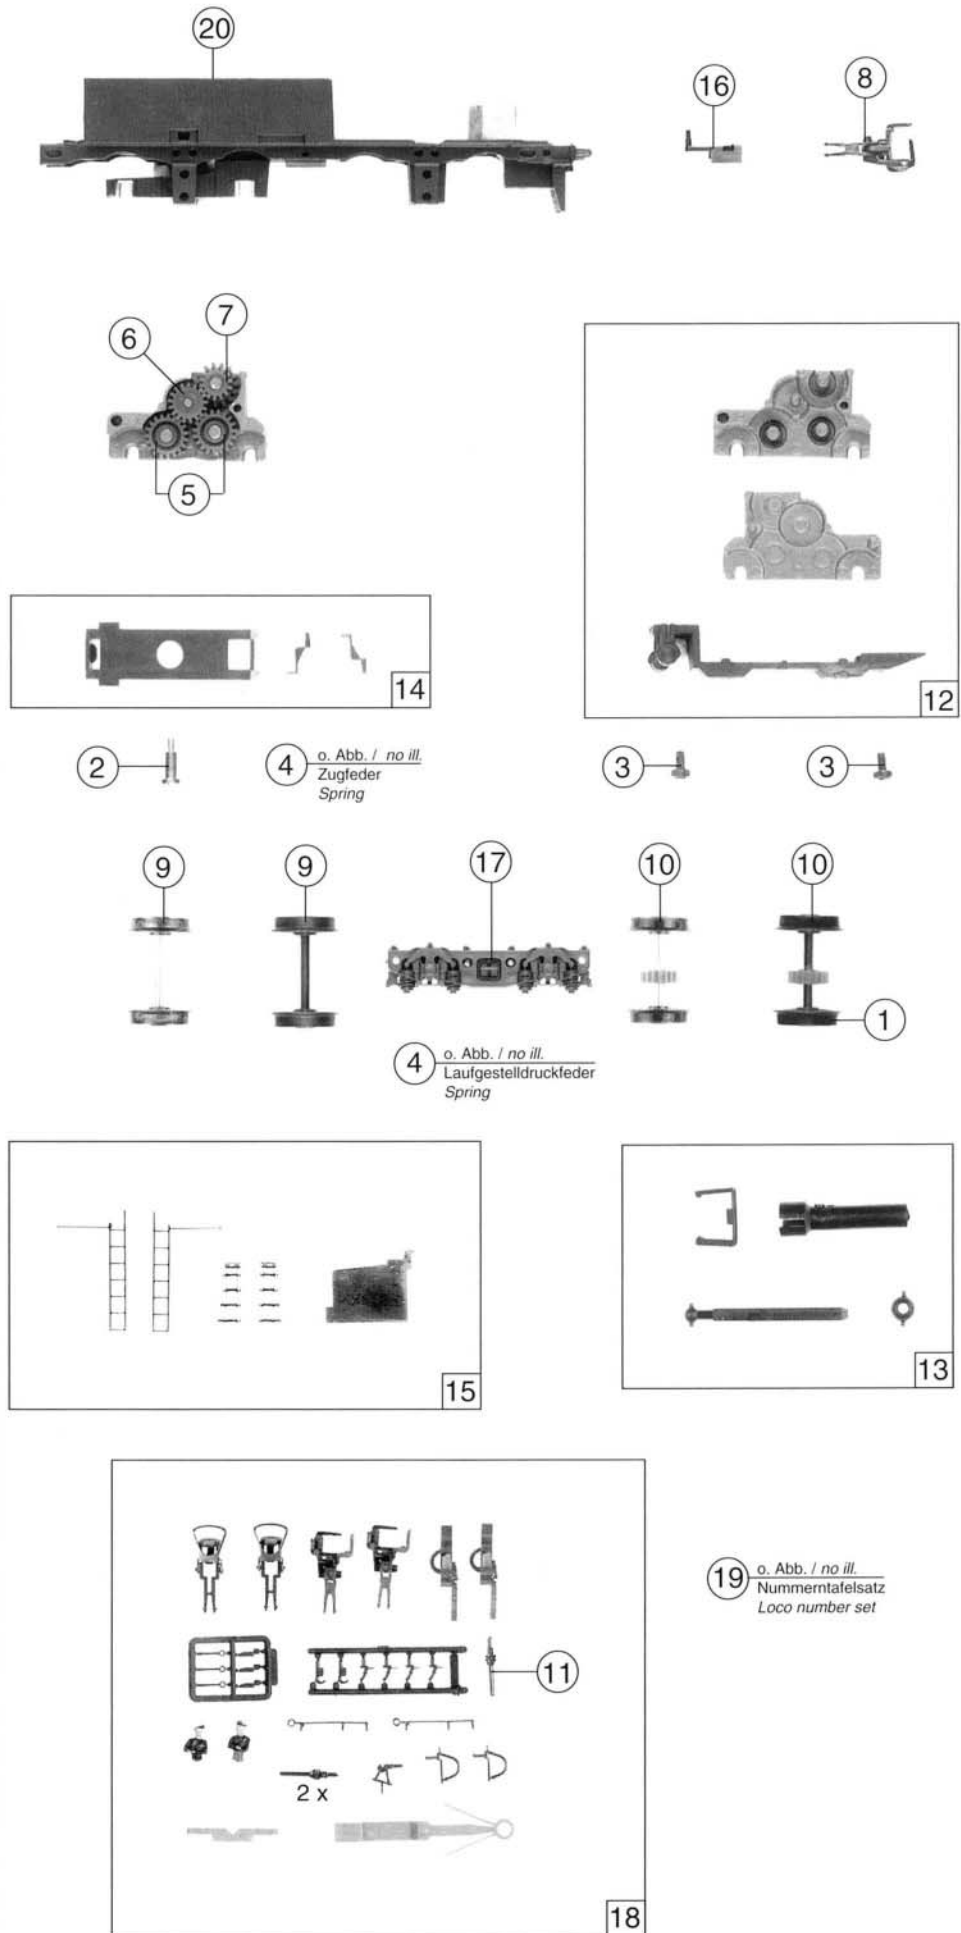

Pos. Nr.	Text	Art.-Nr.	Preis-gruppe
1	Hafttringesatz <i>Traction tyre set</i>	85622	19
2	Ansatzschraube 2 x 5 <i>Screw 2 x 5</i>	85669	2
3	Schraube 2 x 4 <i>Screw 2 x 4</i>	85670	2
4	Laufgestelldruckfeder <i>Spring</i>	86211	2
5	Zahnrad z=19 / 04 <i>Gear T=19 / 04</i>	86417	2
6	Zahnrad z=17 <i>Gear T=17</i>	86418	3
7	Schneckenzahnrad <i>Gear</i>	86490	2
8	Universalkupplung <i>Universal coupling</i>	89282	5
9	Radsatz ohne Zahnrad <i>Wheelset without gear</i>	90454	16
10	Radsatz mit 2 Haltreifen und Zahnrad <i>Wheelset with 2 traction tyre and gear</i>	90690	20
11	Kolbenschutzrohr <i>Cylinderprotection tube</i>	92421	3
12	Tendergetriebesatz <i>Tender gear set</i>	100136	24
13	Antriebsteilesatz <i>Cardan set</i>	100150	14
14	Teilesatz 4 Tender <i>Parts set 4 tender</i>	100167	10
15	Teilsatz 2 <i>Parts set 2</i>	100731	20
16	Kupplungskammer <i>Coupling holder</i>	108225	2
17	Blende <i>Bogie frame</i>	108227	12
18	Zurüstbeutel <i>Bag with accessories</i>	108232	28
19	Nummertafelsatz Betr. Nr. 50 2501 <i>Loco number set</i> Betr. No. 50 2501	109401	6
20	Tendergrundrahmen <i>Tender frame</i>	109403	30

19 o. Abb. / no ill.
Nummertafelsatz
Loco number set