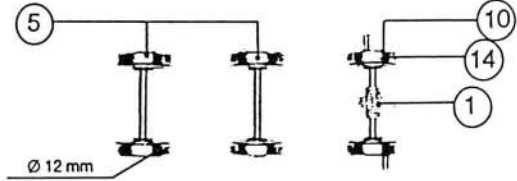

Stück Anzahl	Art.-Nr. neu	Art.-Nr. alt	Text	Stück Preis
1	86401	4112S-053	Zahnrad z 21 R; m 0,4 Gear T 21 R; m 0,4	2
2	85802	4112S-135	Schraube M 1,4 kurz Screw M 1,4 short	2
3	85803	4112S-136	Schraube M 1 Screw M 1	2
4	95085	4114A-015	Getriebeboden für 4114A, C Gears bottom for 4114A, C	20
5	90449		Radsatz Wheelset	20
6	95086	4114B-015	Getriebeboden für 4114B Gears bottom for 4114B	20
7	89434	4114B-024	Treibstange für 4114B Drive shaft	10
8	89432	4114S-035	Kuppelstange links Connecting rod left	9
9	89433	4114S-036	Kuppelstange rechts Connecting rod right	9
10	90448		Radsatz mit Hafttring Wheelset with traction tyre	20
11	95087	4114S-A13	Kontaktträger Contact holder	20
12	95088	4114S-A15	Zurüstbeutel Bag with accessories	20
13	86100	4115S-120	Distanzhülse Distance tube	5
14	85602	4589S	Hafttring Traction tyre	99
15	85800	81050B-255	Schraube 2,2 x 6,5 Screw 2,2 x 6,5	2