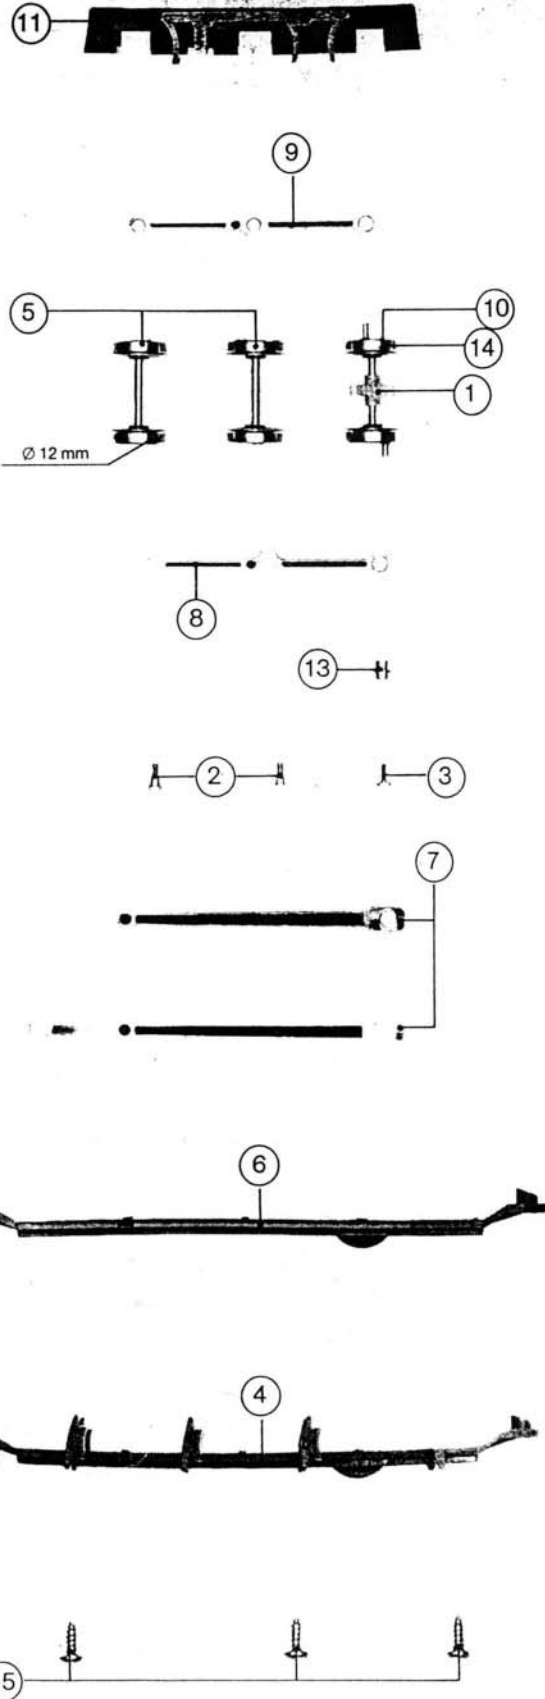

Art.-Nr.	Art.-Nr. neu	Art.-Nr. alt	Text	Stück-Gruppe
1	86401	4112S-053	Zahnrad z 21 R; m 0,4 Gear T 21 R; m 0,4	2
2	85802	4112S-135	Schraube M 1,4 kurz Screw M 1,4 short	2
3	85803	4112S-136	Schraube M 1 Screw M 1	2
4	95085	4114A-015	Getriebeboden für 4114A, C Gears bottom for 4114A, C	20
5	90449		Radsatz Wheelset	20
6	95086	4114B-015	Getriebeboden für 4114B Gears bottom for 4114B	20
7	89434	4114B-024	Treibstange für 4114B Drive shaft	10
8	89432	4114S-035	Kuppelstange links Connecting rod left	9
9	89433	4114S-036	Kuppelstange rechts Connecting rod right	9
10	90448		Radsatz mit Hafttring Wheelset with traction tyre	20
11	95087	4114S-A13	Kontaktträger Contact holder	20
12	95088	4114S-A15	Zurüstbeutel Bag with accessories	20
13	86100	4115S-120	Distanzhülse Distance tube	5
14	85602	4589S	Hafttring Traction tyre	99
15	85800	81050B-255	Schraube 2,2 x 6,5 Screw 2,2 x 6,5	2

12 Zurüstbeutel (o. Abb.)