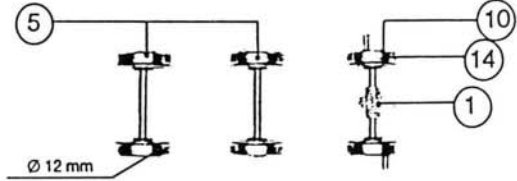

Art.-Nr. neu	Art.-Nr. alt	Text	Stück Progr.
1 86401	4112S-053	Zahnrad z 21 R; m 0,4 Gear T 21 R; m 0,4	2
2 85802	4112S-135	Schraube M 1,4 kurz Screw M 1,4 short	2
3 85803	4112S-136	Schraube M 1 Screw M 1	2
4 95085	4114A-015	Getriebeboden für 4114A, C Gears bottom for 4114A, C	20
5 90449		Radsatz Wheelset	20
6 95086	4114B-015	Getriebeboden für 4114B Gears bottom for 4114B	20
7 89434	4114B-024	Treibstange für 4114B Drive shaft	10
8 89432	4114S-035	Kuppelstange links Connecting rod left	9
9 89433	4114S-036	Kuppelstange rechts Connecting rod right	9
10 90448		Radsatz mit Hafttring Wheelset with traction tyre	20
11 95087	4114S-A13	Kontaktträger Contact holder	20
12 95088	4114S-A15	Zurüstbeutel Bag with accessories	20
13 86100	4115S-120	Distanzhülse Distance tube	5
14 85602	4589S	Hafttring Traction tyre	99
15 85800	81050B-255	Schraube 2,2 x 6,5 Screw 2.2 x 6.5	2