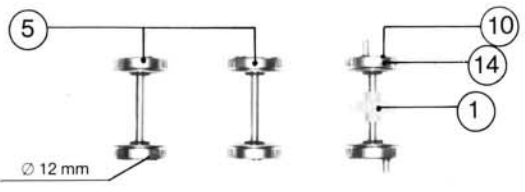

Pos.-Nr.	Art.-Nr. neu	Art.-Nr. alt	Text	Preisgruppe
1	86401	4112S-053	Zahnrad z 21 R; m 0,4 Gear T 21 R; m 0,4	2
2	85802	4112S-135	Schraube M 1,4 kurz Screw M 1,4 short	2
3	85803	4112S-136	Schraube M 1 Screw M 1	2
4	95085	4114A-015	Getriebeboden für 4114A, C Gears bottom for 4114A, C	20
5	90010	4114A-A03	Radsatz Wheelset	20
6	95086	4114B-015	Getriebeboden für 4114B Gears bottom for 4114B	20
7	89434	4114B-024	Treibstange für 4114B Drive shaft	10
8	89432	4114S-035	Kuppelstange links Connecting rod left	9
9	89433	4114S-036	Kuppelstange rechts Connecting rod right	9
10	90011	4114S-A04	Radsatz mit Hafring Wheelset with traction tyre	20
11	95087	4114S-A13	Kontaktträger Contact holder	20
12	95088	4114S-A15	Zurüstbeutel Bag with accessories	20
13	86100	4115S-120	Distanzhülse Distance tube	5
14	85602	4589S	Hafring Traction tyre	--
15	85800	81050B-255	Schraube 2,2 x 6,5 Screw 2,2 x 6,5	2