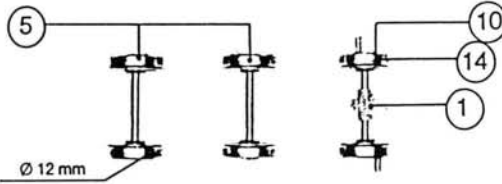

Art.-Nr. neu	Art.-Nr. alt	Text	Preis-Gruppe
1 86401	4112S-053	Zahnrad z 21 R; m 0,4 Gear T 21 R; m 0,4	2
2 85802	4112S-135	Schraube M 1,4 kurz Screw M 1,4 short	2
3 85803	4112S-136	Schraube M 1 Screw M 1	2
4 95085	4114A-015	Getriebeboden für 4114A, C Gears bottom for 4114A, C	20
5 90449		Radsatz Wheelset	20
6 95086	4114B-015	Getriebeboden für 4114B Gears bottom for 4114B	20
7 89434	4114B-024	Treibstange für 4114B Drive shaft	10
8 89432	4114S-035	Kuppelstange links Connecting rod left	9
9 89433	4114S-036	Kuppelstange rechts Connecting rod right	9
10 90448		Radsatz mit Hafttring Wheelset with traction tyre	20
11 95087	4114S-A13	Kontaktträger Contact holder	20
12 95088	4114S-A15	Zurüstbeutel Bag with accessories	20
13 86100	4115S-120	Distanzhülse Distance tube	5
14 85602	4589S	Hafttring Traction tyre	99
15 85800	81050B-255	Schraube 2,2 x 6,5 Screw 2,2 x 6,5	2

9

13

7

6

4

15

12 Zurüstbeutel (o. Abb.)