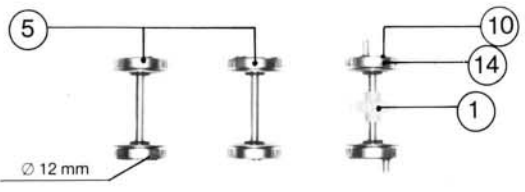

Pos.-Nr.	Art.-Nr. neu	Art.-Nr. alt	Text	Preisgruppe
1	86401	4112S-053	Zahnrad z 21 R; m 0,4 Gear T 21 R; m 0,4	2
2	85802	4112S-135	Schraube M 1,4 kurz Screw M 1,4 short	2
3	85803	4112S-136	Schraube M 1 Screw M 1	2
4	95085	4114A-015	Getriebeboden für 4114A, C Gears bottom for 4114A, C	20
5	90010	4114A-A03	Radsatz Wheelset	20
6	95086	4114B-015	Getriebeboden für 4114B Gears bottom for 4114B	20
7	89434	4114B-024	Treibstange für 4114B Drive shaft	10
8	89432	4114S-035	Kuppelstange links Connecting rod left	9
9	89433	4114S-036	Kuppelstange rechts Connecting rod right	9
10	90011	4114S-A04	Radsatz mit Hafring Wheelset with traction tyre	20
11	95087	4114S-A13	Kontaktträger Contact holder	20
12	95088	4114S-A15	Zurüstbeutel Bag with accessories	20
13	86100	4115S-120	Distanzhülse Distance tube	5
14	85602	4589S	Hafring Traction tyre	--
15	85800	81050B-255	Schraube 2,2 x 6,5 Screw 2,2 x 6,5	2