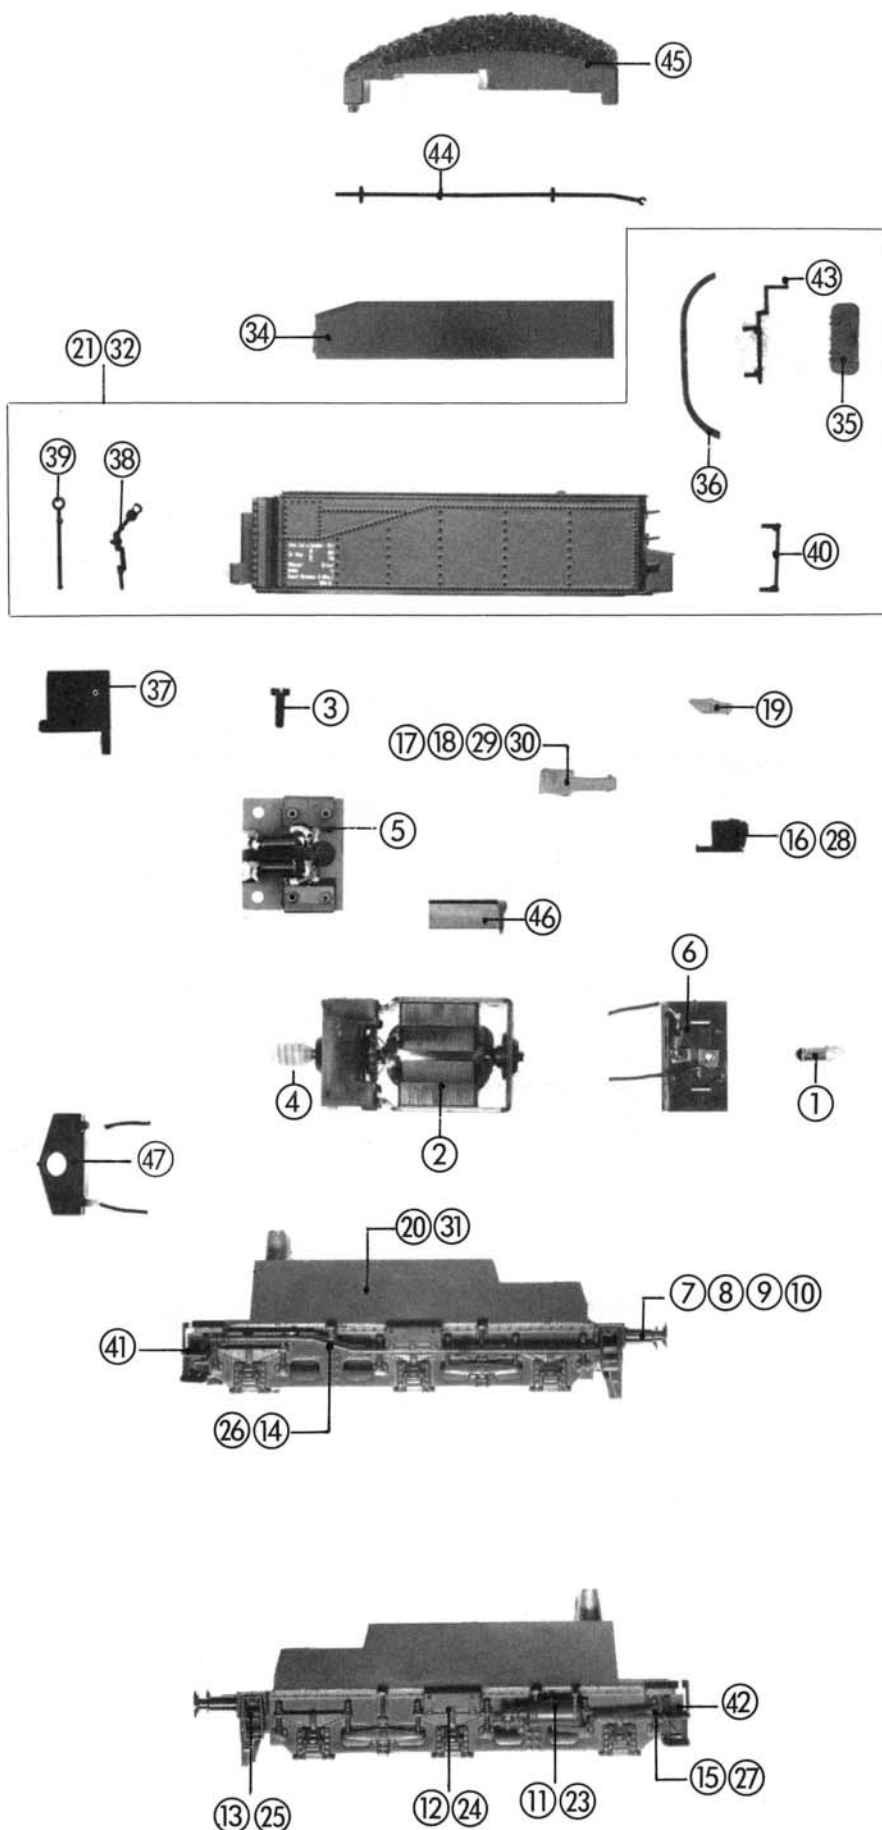

Tender kpl. (22) (23)

Pos.-Nr.	Art.-Nr. neu	Art.-Nr. alt	Text	Preis-gruppe
1	10021	4572S	Glühlampe Light bulb	—
2	85032	0925A	Motor Motor	—
3	85672	81000B-252	Zylinderkopfschraube M2×6 Chees headed screw	2
4	86713	4151S-190	Schnecke m 0,4 Worm m 0,4	5
5	87636	4116S-A10	Tenderplatine kpl. Printed circuit assembly	28
6	87637	4116S-A11	Beleuchtungseinsatz kpl. Lightning-insert assembly	30
7	88504	4114S-400	Puffer gewölbt Buffer vaulted	4
8	88505	4114S-401	Puffer flach Buffer flat	4
9	88565	4114A-400	Puffer gewölbt, bedruckt Buffer vaulted, printed	6
10	88566	4114A-401	Puffer flach bedruckt Buffer flat, printed	6
11	92006	4116A-031	Kessel rot Boiler red	3
12	92007	4116A-032	Werkzeugkasten rot Toolbox red	2
13	92017	4116A-043	Treppe hinten rot Steps back red	2
14	92018	4116A-044	Wasserrohr rot Waterpipe red	2
15	92019	4116A-045	Leitung rot Pipe red	2
16	92020	4116A-054	Laternen für 43220 Lanterns for 43220	3
17	92022	4116A-123	Lichtleiter rechts für 43220 Lightransm.-bar right f. 43220	2
18	92023	4116A-124	Lichtleiter links für 43220 Lightransm.-bar left f. 43220	2
19	92024	4116A-127	Leuchstab mitte Light transmissionsbar middle	2
20	92026	4116A-202	Tenderrahmen f. 43220 Tenderframe f. 43220	35
21	92028	4116A-206	Tendergehäuse f. 43220 Tenderbody f. 43220	41
22	92032	4116A-A23	Tender kpl. für 43220 Tender ass. for 43220	85
23	92039	4116D-031	Kessel schwarz Boiler black	3
24	92040	4116D-032	Werkzeugkasten schwarz Toolbox black	2
25	92050	4116D-043	Treppe hinten schwarz Steps back black	2
26	92051	4116D-044	Wasserrohr schwarz Waterpipe black	2
27	92052	4116D-045	Leitung schwarz Pipe black	2
28	92053	4116D-054	Laternen für 43223 Lanterns for 43223	3
29	92054	4116D-123	Lichtleiter rechts f. 43223 Lightransm.-bar right f. 43223	2
30	92055	4116D-124	Lichtleiter links f. 43223 Lightransm.-bar left f. 43223	2
31	92057	4116D-202	Tenderrahmen für 43223 Tenderframe for 43223	35
32	92059	4116D-206	Tendergehäuse für 43223 Tenderbody for 43223	41
33	92064	4116D-A23	Tender kpl. für 43223 Tender ass. for 43223	85
34	92073	4116S-007	Kohlenrahmen Coalframe	10
35	92088	4116S-025	Deckel Cover	2
36	92089	4116S-026	Umrahmung Frame	2
37	92090	4116S-046	Schiebetüre Swivel door	3
38	92091	4116S-047	Bremshebel Brakelever	2
39	92092	4116S-048	Griffstange vorne Handrail front	2
40	92093	4116S-049	Griffstange hinten Handrail back	2
41	92094	4116S-055	Treppe links Steps left	2
42	92095	4116S-056	Treppe rechts Steps right	2
43	92096	4116S-057	Hebel Lever	2
44	92097	4116S-058	Zugstange Pullbar	2
45	92132	4116S-290	Kohlenimitation Coalimitation	22
46	92133	4116S-355	Klammer Clamp	3
47	92138	4116S-A13	Kupplungskammer kpl. Coupling-chamber ass.	23