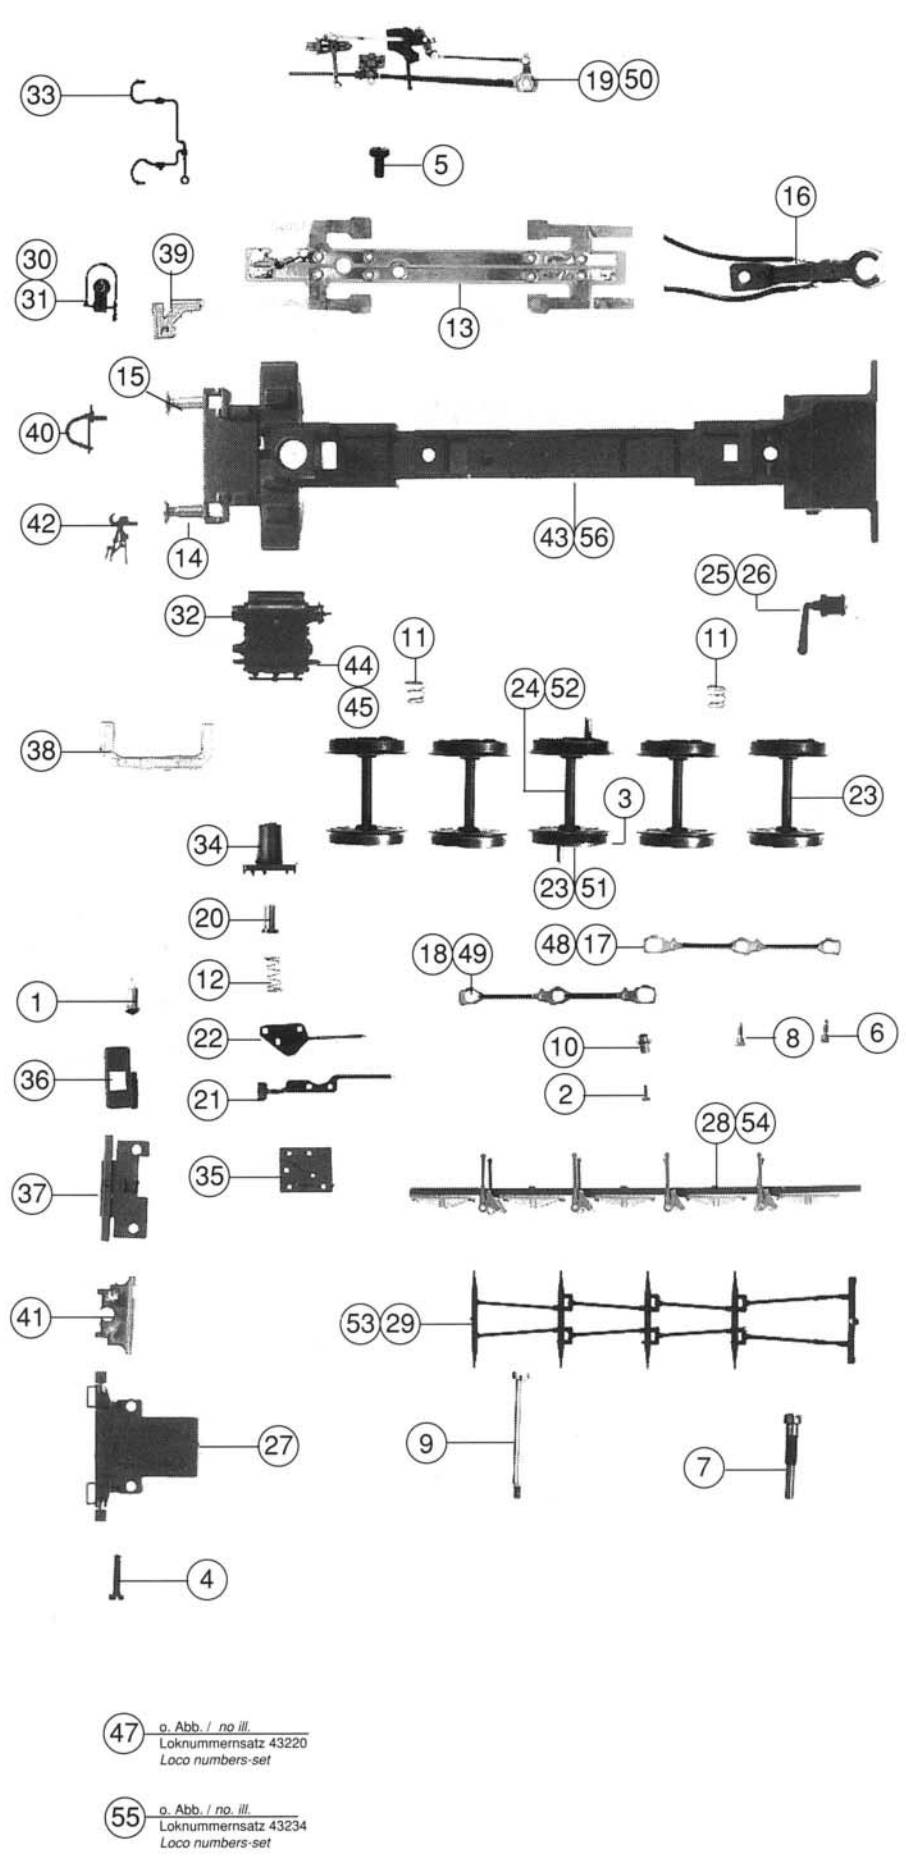

Pos. Nr.	Art.-Nr.	Text	Preis-gruppe
1	93518	Glühlampe Light bulb	12
2	85103	Sechskantschraube M 1 x 3,6 Screw	2
3	85604	Haltring Traction tyre	17
4	85653	Zylinderkopfschraube M 1,7 x 8 Cheese headet screw M 1,7 x 8	2
5	85670	Zylinderkopfschraube M 2 x 4 Cheese headet screw M 2 x 4	2
6	85726	Ansatzschraube M 1,4 x 3,2 x 1,1 Screw M 1,4 x 3,2 x 1,1	3
7	85752	Stiftschraube Pin screw	3
8	85805	Ansatzschraube M 1,4 x 3,2 x 1,5 Screw M 1,4 x 3,2 x 1,5	3
9	85809	Kesselschraube M 2 Boiler screw M 2	4
10	86104	Distanzhülse Distancetube	5
11	86202	Feder Spring	2
12	86205	Feder Spring	2
13	87663	Lok-Platine kpl. Printed circuit ass.	35
14	88556	Puffer flach Buffer flat	4
15	88557	Puffer gewölbt Buffer vaulted	4
16	89218	Lok-Tenderkupplung kpl. Loco-Tender coupling ass.	18
17	89462	Kuppelstangen rechts, schwarz Connecting rod right, black	9
18	89643	Kuppelstangen links, schwarz Connecting rod left, black	9
19	89473	Steuerung kpl. schwarz Steering assembly black	70
20	89722	Kontaktbolzen Contact bolt	3
21	89838	Lämpchen-Kontakt Lamp-contact	4
22	89839	Seuthe-Kontakt Seuthe-contact	4
23	90584	Kuppelradsatz 1, 2, 4, 5 1, 2, 4, 5 Wheelset	18
24	90585	Kuppelradsatz 3 3 Wheelset	18
25	92041	Bremszylinder links, schwarz Brakecylinder left, black	2
26	92042	Bremszylinder rechts, schwarz Brakecylinder right, black	2
27	92043	Pufferbodenabdeckung schw. Buffer plank-cover black	5
28	92044	Bremsbacken, schwarz Brakeshoes, black	8
29	92049	Bremsgestänge schwarz Brakelinkage black	5
30	92061	Laternen links Lantern left	8
31	92062	Laternen rechts Lantern right	8
32	92085	Schiebereinsatz Slider insert	2
33	92110	Gasleitung Gaspipeline	3
34	92115	Kontakt-Aufnahme Contactholder	3
35	92116	Deckel Cover	3
36	92117	Fassung Holder	3
37	92118	Abdeckung Cover	3
38	92120	Lichtleitstab vorne Light transmission bar front	3
39	92121	Lichtleiter Lighthtransmissionbar	2
40	92128	Bremschlauch Brakepipe	2
41	92129	Füllung Filling	2
42	92208	Kupplungshaken Coupling	3
43	91998	Rahmen f. 43220 Frame f. 43220	42
44	92000	Zylinderblock links Cylinderblock left	10
45	92001	Zylinderblock rechts Cylinderblock right	10
46	92793	Zurüstbeutel o. Abb. Bag with acc. n. ill.	32
47	93030	Loknummernsatz o. Abb. 43220 Loco numbers-set n. ill.	16
48	89460	Kuppelstange rechts, rot Connecting rod right, red	9
49	89461	Kuppelstange links, rot Connecting rod left, red	9
50	89472	Steuerung kpl. rot Steering assembly, red	70
51	90482	Kuppelradsatz 1, 2, 4, 5 braun Wheelset brown	18
52	90483	Kuppelradsatz 3 braun Wheelset brown	18
53	92016	Bremsgestänge, rot Brakelinkage, red	5
54	92011	Bremsbacken, rot Brake shoes, red	8
55	92160	Loknummernsatz 43234 Loco numbers-set	16
56	92164	Rahmen f. 43234 Frame f. 43234	42