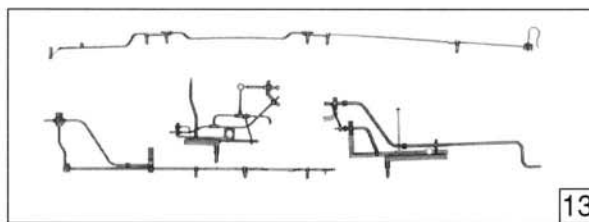

5 o. Abb. / no ill.
Kesselrohresatz
Boiler pipes set

Pos. Nr.	Text	Art.-Nr.	Preis-Gruppe
1	Vorwärmer <i>Preheater</i>	92081	3
2	Schiebeverstellhebel <i>Slide lever</i>	92083	3
3	Sicherheitsventil <i>Safety-valve</i>	92087	3
4	Steckteile 5 <i>Push in part 5</i>	92107	2
5	Kesselrohresatz <i>Boiler pipes set</i>	92112	25
6	Schwingenhebel links <i>Regulator lever left</i>	92113	3
7	Schwingenhebel rechts <i>Regulator lever right</i>	92114	3
8	Fenster links <i>Window left</i>	92119	3
9	Fenster rechts <i>Window right</i>	92123	3
10	Achse 0,4 x 99 mm <i>Axle 0,4 x 99 mm</i>	92134	2
11	Achse 0,8 x 27 mm <i>Axle 0,8 x 27 mm</i>	92137	2
12	Rauchfang <i>Chimney</i>	92143	3
13	Teilesatz 1 <i>Push in parts set 1</i>	101045	12
14	Kessel komplett <i>Boiler assembly</i>	101046	73
15	Führerhaus <i>Cab assembly</i>	101047	30
16	Umlaufblech <i>Running board</i>	101048	30
17	Pumpensatz <i>Pump set</i>	101049	8
18	Teilesatz 3 <i>Push in parts set 3</i>	101051	24