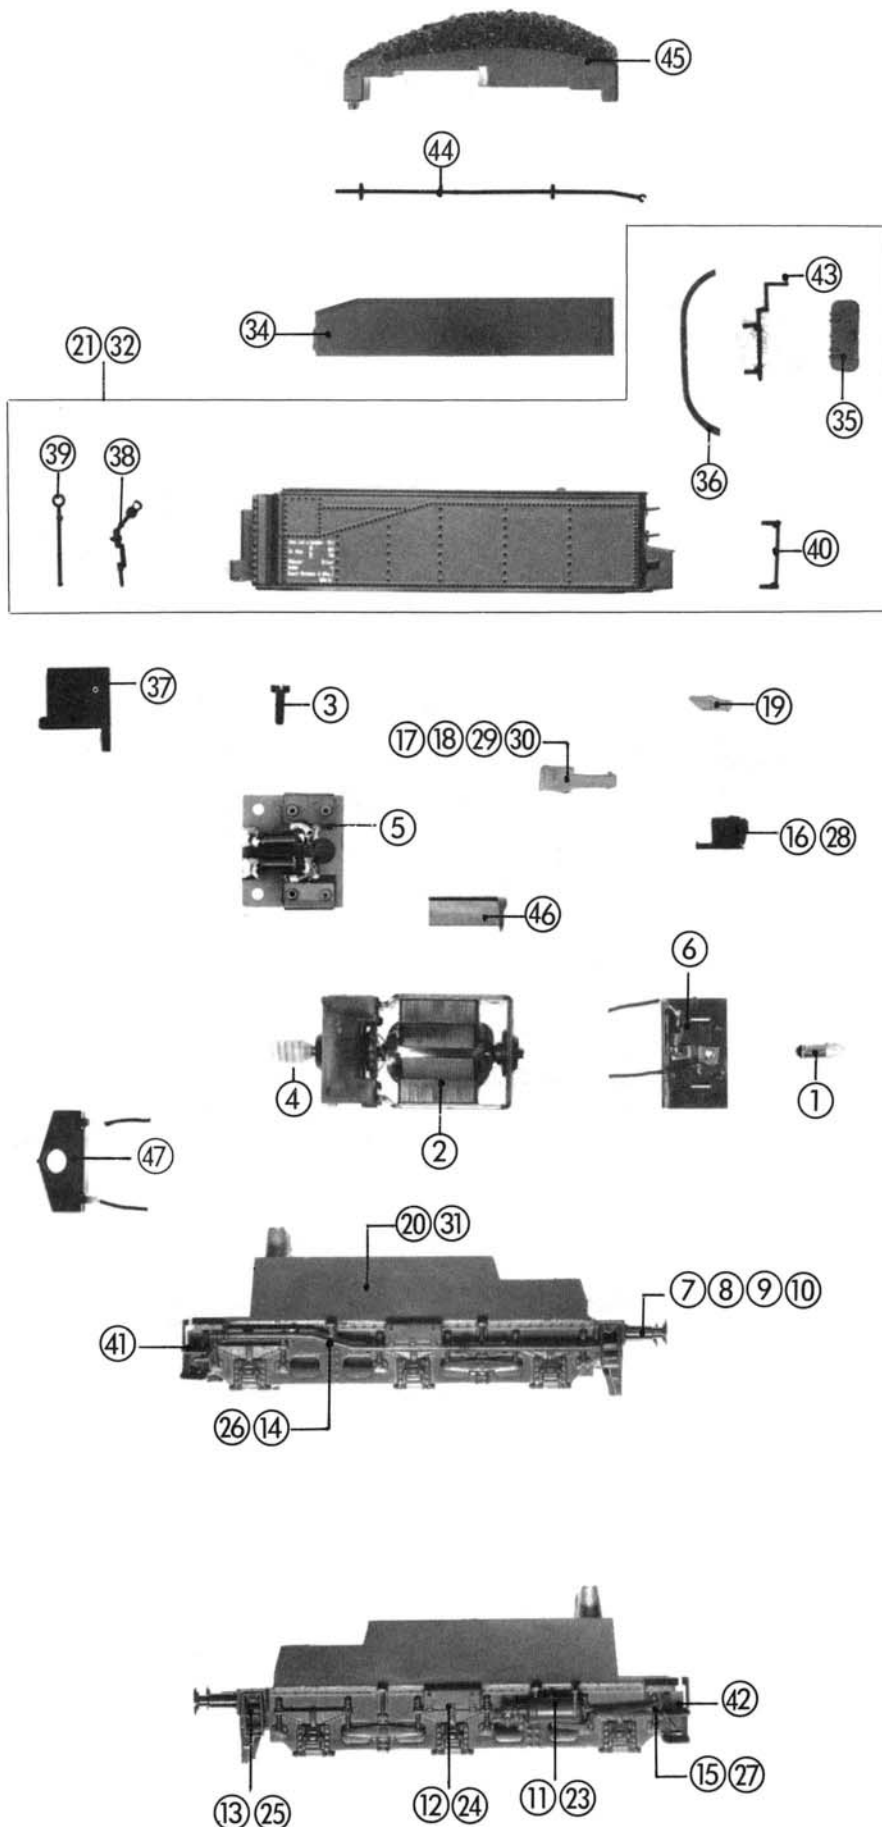

Tender kpl. (22) (23)

Pos.-Nr.	Art.-Nr. neu	Art.-Nr. alt	Text	Preisgruppe
1	10021	4572S	Glühlampe Light bulb	—
2	85032	0925A	Motor Motor	—
3	85672	81000B-252	Zylinderkopfschraube M2×6 Chees headed screw	2
4	86713	4151S-190	Schnecke m 0,4 Worm m 0,4	5
5	87636	4116S-A10	Tenderplatine kpl. Printed circuit assembly	28
6	87637	4116S-A11	Beleuchtungseinsatz kpl. Lightning-insert assembly	30
7	88504	4114S-400	Puffer gewölbt Buffer vaulted	4
8	88505	4114S-401	Puffer flach Buffer flat	4
9	88565	4114A-400	Puffer gewölbt, bedruckt Buffer vaulted, printed	6
10	88566	4114A-401	Puffer flach bedruckt Buffer flat, printed	6
11	92006	4116A-031	Kessel rot Boiler red	3
12	92007	4116A-032	Werkzeugkasten rot Toolbox red	2
13	92017	4116A-043	Treppe hinten rot Steps back red	2
14	92018	4116A-044	Wasserrohr rot Waterpipe red	2
15	92019	4116A-045	Leitung rot Pipe red	2
16	92020	4116A-054	Laternen für 43220 Lanterns for 43220	3
17	92022	4116A-123	Lichtleiter rechts für 43220 Lightransm.-bar right f. 43220	2
18	92023	4116A-124	Lichtleiter links für 43220 Lightransm.-bar left f. 43220	2
19	92024	4116A-127	Leuchstab mitte Light transmissionsbar middle	2
20	92026	4116A-202	Tenderrahmen f. 43220 Tenderframe f. 43220	35
21	92028	4116A-206	Tendergehäuse f. 43220 Tenderbody f. 43220	41
22	92032	4116A-A23	Tender kpl. für 43220 Tender ass. for 43220	85
23	92039	4116D-031	Kessel schwarz Boiler black	3
24	92040	4116D-032	Werkzeugkasten schwarz Toolbox black	2
25	92050	4116D-043	Treppe hinten schwarz Steps back black	2
26	92051	4116D-044	Wasserrohr schwarz Waterpipe black	2
27	92052	4116D-045	Leitung schwarz Pipe black	2
28	92053	4116D-054	Laternen für 43223 Lanterns for 43223	3
29	92054	4116D-123	Lichtleiter rechts f. 43223 Lightransm.-bar right f. 43223	2
30	92055	4116D-124	Lichtleiter links f. 43223 Lightransm.-bar left f. 43223	2
31	92057	4116D-202	Tenderrahmen für 43223 Tenderframe for 43223	35
32	92059	4116D-206	Tendergehäuse für 43223 Tenderbody for 43223	41
33	92064	4116D-A23	Tender kpl. für 43223 Tender ass. for 43223	85
34	92073	4116S-007	Kohlenrahmen Coalframe	10
35	92088	4116S-025	Deckel Cover	2
36	92089	4116S-026	Umrahmung Frame	2
37	92090	4116S-046	Schiebetüre Swivel door	3
38	92091	4116S-047	Bremshebel Brakelever	2
39	92092	4116S-048	Griffstange vorne Handrail front	2
40	92093	4116S-049	Griffstange hinten Handrail back	2
41	92094	4116S-055	Treppe links Steps left	2
42	92095	4116S-056	Treppe rechts Steps right	2
43	92096	4116S-057	Hebel Lever	2
44	92097	4116S-058	Zugstange Pullbar	2
45	92132	4116S-290	Kohlenimitation Coalimitation	22
46	92133	4116S-355	Klammer Clamp	3
47	92138	4116S-A13	Kupplungskammer kpl. Coupling-chamber ass.	23