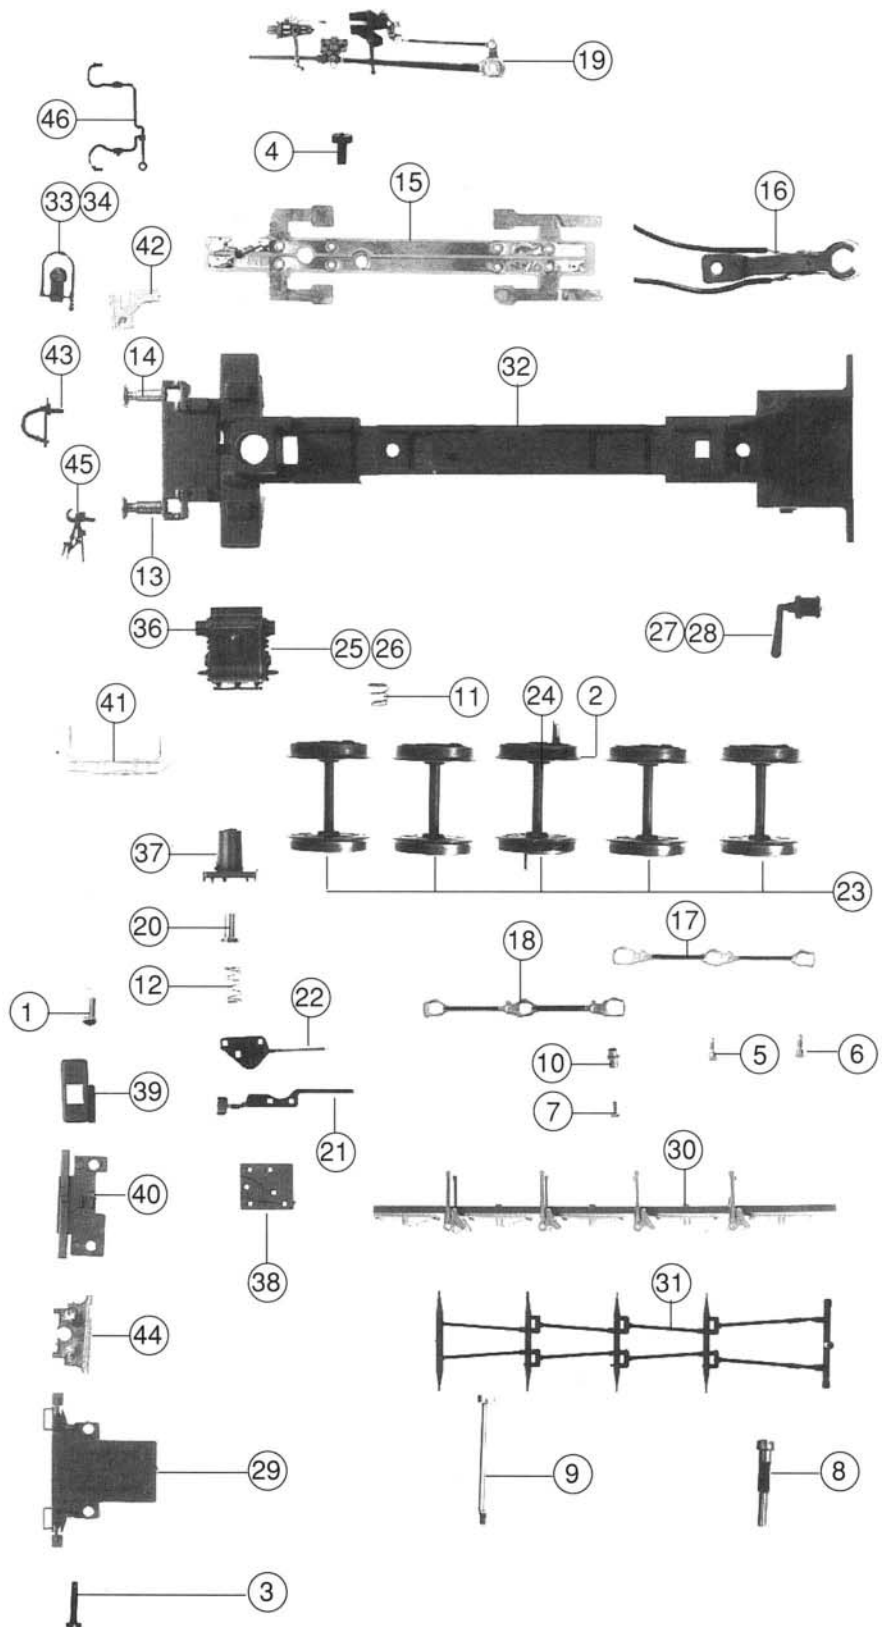

| Pos.-Nr. | Art.-Nr. | Text   | Preis-gruppe |
|----------|----------|--|--------------|
| 1        | 93518    | Glühlampe<br><i>Light bulb</i>                                     | 12           |
| 2        | 85604    | Haltring<br><i>Reactiontyre</i>                                    | 17           |
| 3        | 85653    | Zylinderkopfschraube M1,7x8<br><i>Cheese headed srew M1,7x8</i>    | 2            |
| 4        | 85670    | Zylinderkopfschraube M2x4<br><i>Cheese headed screw M2x4</i>       | 2            |
| 5        | 85805    | Ansatzschraube M1, 4x4,2x1,5<br><i>Screw M1,4x3,2x1,5</i>          | 3            |
| 6        | 85726    | Ansatzschraube M1,4x3,2x1,1<br><i>Screw M1,4x3,2x1,1</i>           | 3            |
| 7        | 85803    | Sechskantschraube M1x3,6<br><i>Screw M1x3,6</i>                    | 3            |
| 8        | 85752    | Stiftschraube<br><i>Pin screw</i>                                  | 3            |
| 9        | 85809    | Kesselschraube M2x24<br><i>Boiler screw M2x24</i>                  | 4            |
| 10       | 86104    | Distanzhülse<br><i>Distancelube</i>                                | 5            |
| 11       | 86202    | Feder<br><i>Spring</i>   | 2            |
| 12       | 86205    | Feder<br><i>Spring</i>   | 2            |
| 13       | 88556    | Puffer flach<br><i>Buffer flat</i>                                 | 4            |
| 14       | 88557    | Puffer gewölbt<br><i>Buffer vaulted</i>                            | 4            |
| 15       | 87663    | Lok-Platine kpl.<br><i>Printed circuit assembly</i>                | 35           |
| 16       | 89218    | Lok-Tenderkupplung kpl.<br><i>Loco-tender coupling ass.</i>        | 18           |
| 17       | 89462    | Kuppelstange rechts, schwarz<br><i>Connecting rod right, black</i> | 9            |
| 18       | 89463    | Kuppelstange links, schwarz<br><i>Connecting rod left, black</i>   | 9            |
| 19       | 89473    | Steuerung kpl. schwarz<br><i>Steering ass. black</i>               | 70           |
| 20       | 89722    | Kontaktbolzen<br><i>Contact bolt</i>                               | 3            |
| 21       | 89838    | Lämpchen-Kontakt<br><i>Lamp-contact</i>                            | 4            |
| 22       | 89839    | Seuthe-Kontakt<br><i>Seuthe-contact</i>                            | 4            |
| 23       | 90426    | Kuppelradsatz 1,2,4,5 schwarz<br><i>1,2,4,5 Wheelset black</i>     | 18           |
| 24       | 90427    | Kuppelradsatz 3 schwarz<br><i>3, Wheelset black</i>                | 18           |
| 25       | 92000    | Zylinderblock links<br><i>Cylinderblock left</i>                   | 10           |
| 26       | 92001    | Zylinderblock rechts<br><i>Cylinderblock right</i>                 | 10           |
| 27       | 92041    | Bremszylinder links schwarz<br><i>Brakecylinder left black</i>     | 2            |
| 28       | 92042    | Bremszylinder rechts schwarz<br><i>Brakecylinder right black</i>   | 2            |
| 29       | 92043    | Pufferbohlenabdeckung schwarz<br><i>Buffer blank-cover black</i>   | 5            |
| 30       | 92044    | Bremsbacken schwarz<br><i>Brakeshoes black</i>                     | 8            |
| 31       | 92049    | Bremsgestänge schwarz<br><i>Brakelinkage black</i>                 | 5            |
| 32       | 92060    | Rahmen f. 43223<br><i>Frame f. 43223</i>                           | 42           |
| 33       | 92061    | Laterne links f. 43223<br><i>Lanternset left f. 43223</i>          | 8            |
| 34       | 92062    | Laterne rechts f. 43223<br><i>Lanterns right f. 43223</i>          | 8            |
| 35       | 92063    | Zurüstbeutel f. 43223<br><i>Bag with accessories f. 43223</i>      | 32           |
| 36       | 92085    | Schiebereinsatz<br><i>Sider insert</i>                             | 2            |
| 37       | 92115    | Kontakt-Aufnahme<br><i>Contactholder</i>                           | 3            |
| 38       | 92116    | Deckel<br><i>Cover</i>   | 3            |
| 39       | 92117    | Fassung<br><i>Holder</i>   | 3            |
| 40       | 92118    | Abdeckung<br><i>Cover</i>  | 3            |
| 41       | 92120    | Lichtleitstab vorne<br><i>Lighttransmissionsbar front</i>          | 3            |
| 42       | 92121    | Lichtleiter<br><i>Lighttransmissionsbar</i>                        | 2            |
| 43       | 92128    | Bremsschlauch<br><i>Brakepipe</i>                                  | 2            |
| 44       | 92129    | Füllung<br><i>Filling</i>  | 2            |
| 45       | 92208    | Kupplungshaken<br><i>Coupling</i>                                  | 3            |
| 46       | 92110    | Gasleitung<br><i>Gaspipe</i>                                       | 3            |
| 47       | 94037    | Nummertafel f. 43223<br><i>Loco-numbers f. 43223</i>               | 12           |