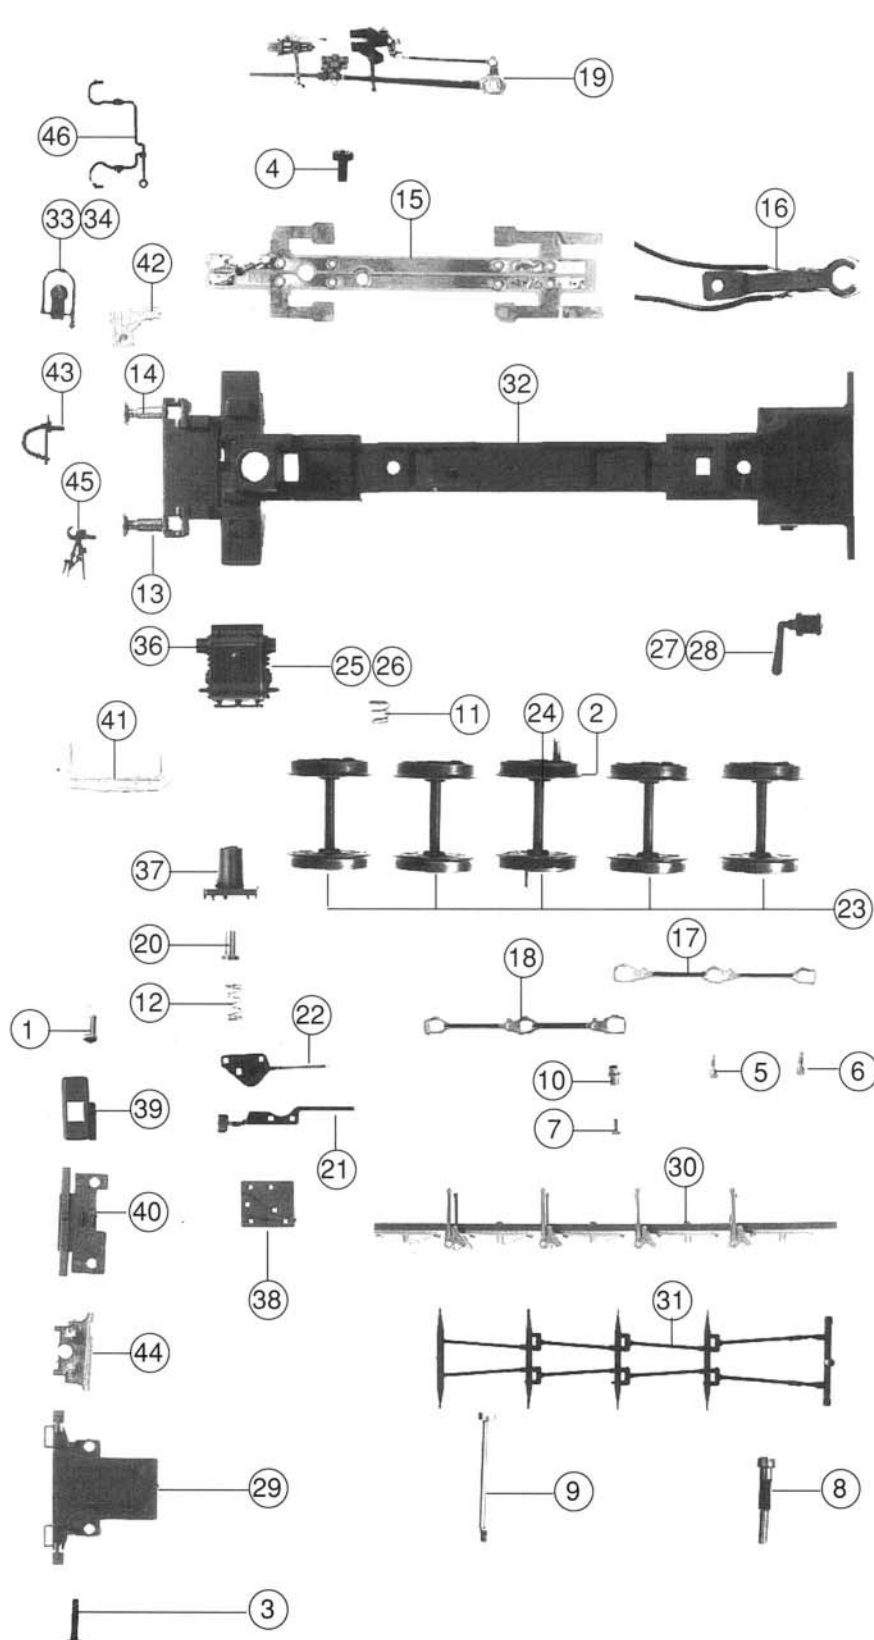

Pos. Nr.	Art.-Nr.	Text	Preis-gruppe
1	93518	Glühlampe Light bulb	12
2	85604	Hafttring Reactiontyre	17
3	85653	Zylinderkopfschraube M1,7x8 Cheese headed srew M1,7x8	2
4	85670	Zylinderkopfschraube M2x4 Cheese headed screw M2x4	2
5	85805	Ansatzschraube M1,4x4,2x1,5 Screw M1,4x3,2x1,5	3
6	85726	Ansatzschraube M1,4x3,2x1,1 Screw M1,4x3,2x1,1	3
7	85803	Sechskantschraube M1x3,6 Screw M1x3,6	3
8	85752	Stiftschraube Pinscrew	3
9	85809	Kesselschraube M2x24 Boiler screw M2x24	4
10	86104	Distanzhülse Distancetube	5
11	86202	Feder Spring	2
12	86205	Feder Spring	2
13	88556	Puffer flach Buffer flat	4
14	88557	Puffer gewölbt Buffer vaulted	4
15	87663	Lok-Platine kpl. Printed circuit assembly	35
16	89218	Lok-Tenderkupplung kpl. Loco-tender coupling ass.	18
17	89462	Kuppelstange rechts, schwarz Connecting rod right, black	9
18	89463	Kuppelstange links, schwarz Connecting rod left, black	9
19	89473	Steuerung kpl. schwarz Steering ass. black	70
20	89722	Kontaktbolzen Contact bolt	3
21	89838	Lämpchen-Kontakt Lamp-contact	4
22	89839	Seuthe-Kontakt Seuthe-contact	4
23	90426	Kuppelradsatz 1,2,4,5 schwarz 1,2,4,5 Wheelset black	18
24	90427	Kuppelradsatz 3 schwarz 3. Wheelset black	18
25	92000	Zylinderblock links Cylinderblock left	10
26	92001	Zylinderblock rechts Cylinderblock right	10
27	92041	Bremszylinder links schwarz Brakecylinder left black	2
28	92042	Bremszylinder rechts schwarz Brakecylinder right black	2
29	92043	Pufferbohlenabdeckung schwarz Buffer blank-cover black	5
30	92044	Bremsbacken schwarz Brakeshoes black	8
31	92049	Bremsgestänge schwarz Brakelinkage black	5
32	92060	Rahmen f. 43223 Frame f. 43223	42
33	92061	Laterne links f. 43223 Lanternset left f. 43223	8
34	92062	Laterne rechts f. 43223 Lanterns right f. 43223	8
35	92063	Zurüstbeutel f. 43223 Bag with accessories f. 43223	32
36	92085	Schiebereinsatz Sider insert	2
37	92115	Kontakt-Aufnahme Contactholder	3
38	92116	Deckel Cover	3
39	92117	Fassung Holder	3
40	92118	Abdeckung Cover	3
41	92120	Lichtleitstab vorne Lighttransmissionsbar front	3
42	92121	Lichtleiter Lighttransmissionsbar	2
43	92128	Bremsschlauch Brakepipe	2
44	92129	Füllung Filling	2
45	92208	Kupplungshaken Coupling	3
46	92110	Gasleitung Gaspipe	3
47	94037	Nummertafel f. 43223 Loco-numbers f. 43223	12