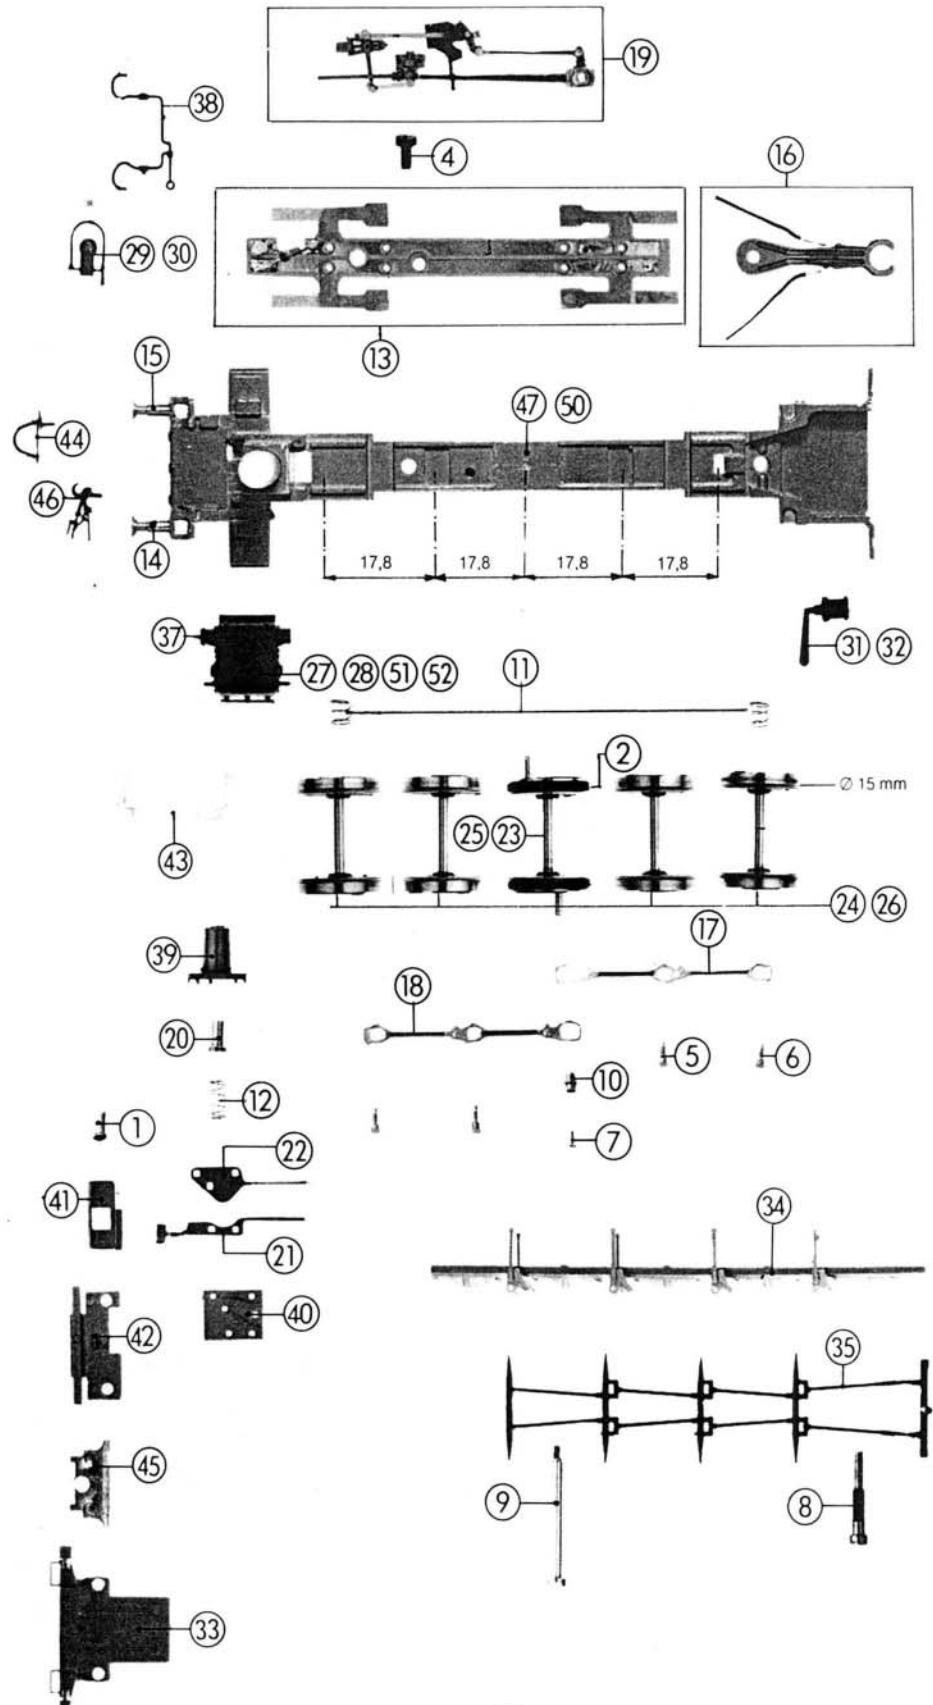

Pos.-Nr.	Art.-Nr. neu	Art.-Nr. alt	Text	Preisgruppe
1	10021	4572S	Glühlampe Light bulb	—
2	85604	4689S	Hafttring Traction tyre	—
3	85653	81000A-204	Zylinderkopfschraube M 1,7x8 Cheese headed screw M 1,7x8	2
4	85670	81000B-250	Zylinderkopfschraube M 2x4 Cheese headed screw M 2x4	2
5	85725	4112S-434	Ansatzschraube M 1,4x3,2x1,5 Screw M 1,4x3,2x1,5	3
6	85726	4112S-435	Ansatzschraube M 1,4x3,2x1,1 Screw M 1,4x3,2x1,1	3
7	85727	4112S-116	Sechskantschraube M 1x3,6 Screw M 1x3,6	2
8	85752	5150S-026	Stiftschraube Pin screw	3
9	85809	4115S-122	Kesselschraube M 2x24 Boiler screw M 2x24	4
10	86104	4112S-062	Distanzhülse Distancetube	5
11	86202	4149S-066	Feder Spring	2
12	86205	4132S-077	Feder Spring	2
13	87663	4117S-A10	Lok-Platine kpl. Printed circuit ass.	35
14	88556	4120S-400	Puffer flach Buffer flat	4
15	88557	4120S-401	Puffer gewölbt Buffer vaulted	4
16	89220	4116S-A20	Lok-Tenderkupplung kpl. Loco-tender coupling ass.	18
17	89437	—	Kuppelstange rechts Connecting rod right	9
18	89438	—	Kuppelstange links Connecting rod left	9
19	89484	—	Steuerung kpl. Steering ass.	70
20	89722	4120S-136	Kontaktbolzen Contact bolt	3
21	89838	4116S-305	Lämpchen-Kontakt Lamp-contact	4
22	89839	4116S-306	Seuthe-Kontakt Seuthe-contact	4
23	90280	—	Kuppelradset 3 schwarz/rot 3. Wheelset black/red	20
24	90281	—	Kuppelrads. 1.2.4.5. schw./rot 1.2.4.5. Wheelset black/red	2
25	90426	—	Kuppelradset 3 schw. f. 43228 3. Wheelset black for 43228	20
26	90427	—	Kplrads. 1.2.4.5. schw. f. 43228 1.2.4.5. wheelset black f. 43228	20
27	92000	4116A-020	Zylinderblock links Cylinderblock left	10
28	92001	4116A-021	Zylinderblock rechts Cylinderblock right	10
29	92029	4116A-A04	Laterne links Lantern left	8
30	92030	4116A-A05	Laterne rechts Lantern right	3
31	92041	4116D-033	Bremszylinder links Brakecylinder left	2
32	92042	4116D-034	Bremszylinder rechts Brakecylinder right	2
33	92043	4116D-035	Pufferbohlenabdeckung Buffer plank-cover	5
34	92044	4116D-037	Bremsbacken Brakeshoes	8
35	92049	4116D-042	Bremsgestänge Brakelinkage	5
36	92063	4116 DA 16	Zurüstbeutel f. 43228 Bag with accessories f. 43228	34
37	92085	4116S-019	Schiebereinsatz Slider insert	2
38	92110	4116S-073	Gasleitung Gaspipe	3
39	92115	4116S-115	Kontakt-Aufnahme Contactholder	3
40	91116	4116S-116	Deckel Cover	3
41	92117	4116S-117	Fassung Holder	3
42	92118	4116S-118	Abdeckung Cover	3
43	92120	4116S-120	Lichtleitstab vorne Light transmission bar front	3
44	92128	4116S-154	Bremsschlauch Brakepipe	2
45	92129	4116S-199	Füllung Filling	2
46	92208	4119S-095	Kupplungshaken Coupling	3
47	93534	—	Rahmen f. 43226, 43227 Frame f. 43226, 43227	42
48	93535	—	Zurüstbeutel f. 43226 Bag with accessories f. 43226	34
49	93536	—	Zurüstbeutel f. 43227 Bag with accessories f. 43227	34
50	93605	—	Rahmen für 43228 Frame for 43228	42
51	94402	—	Zylinderblock links f. 43228 Cylinderblock left f. 43228	10
52	94407	—	Zylinderblock rechts f. 43228 Cylinderblock right f. 43228	10