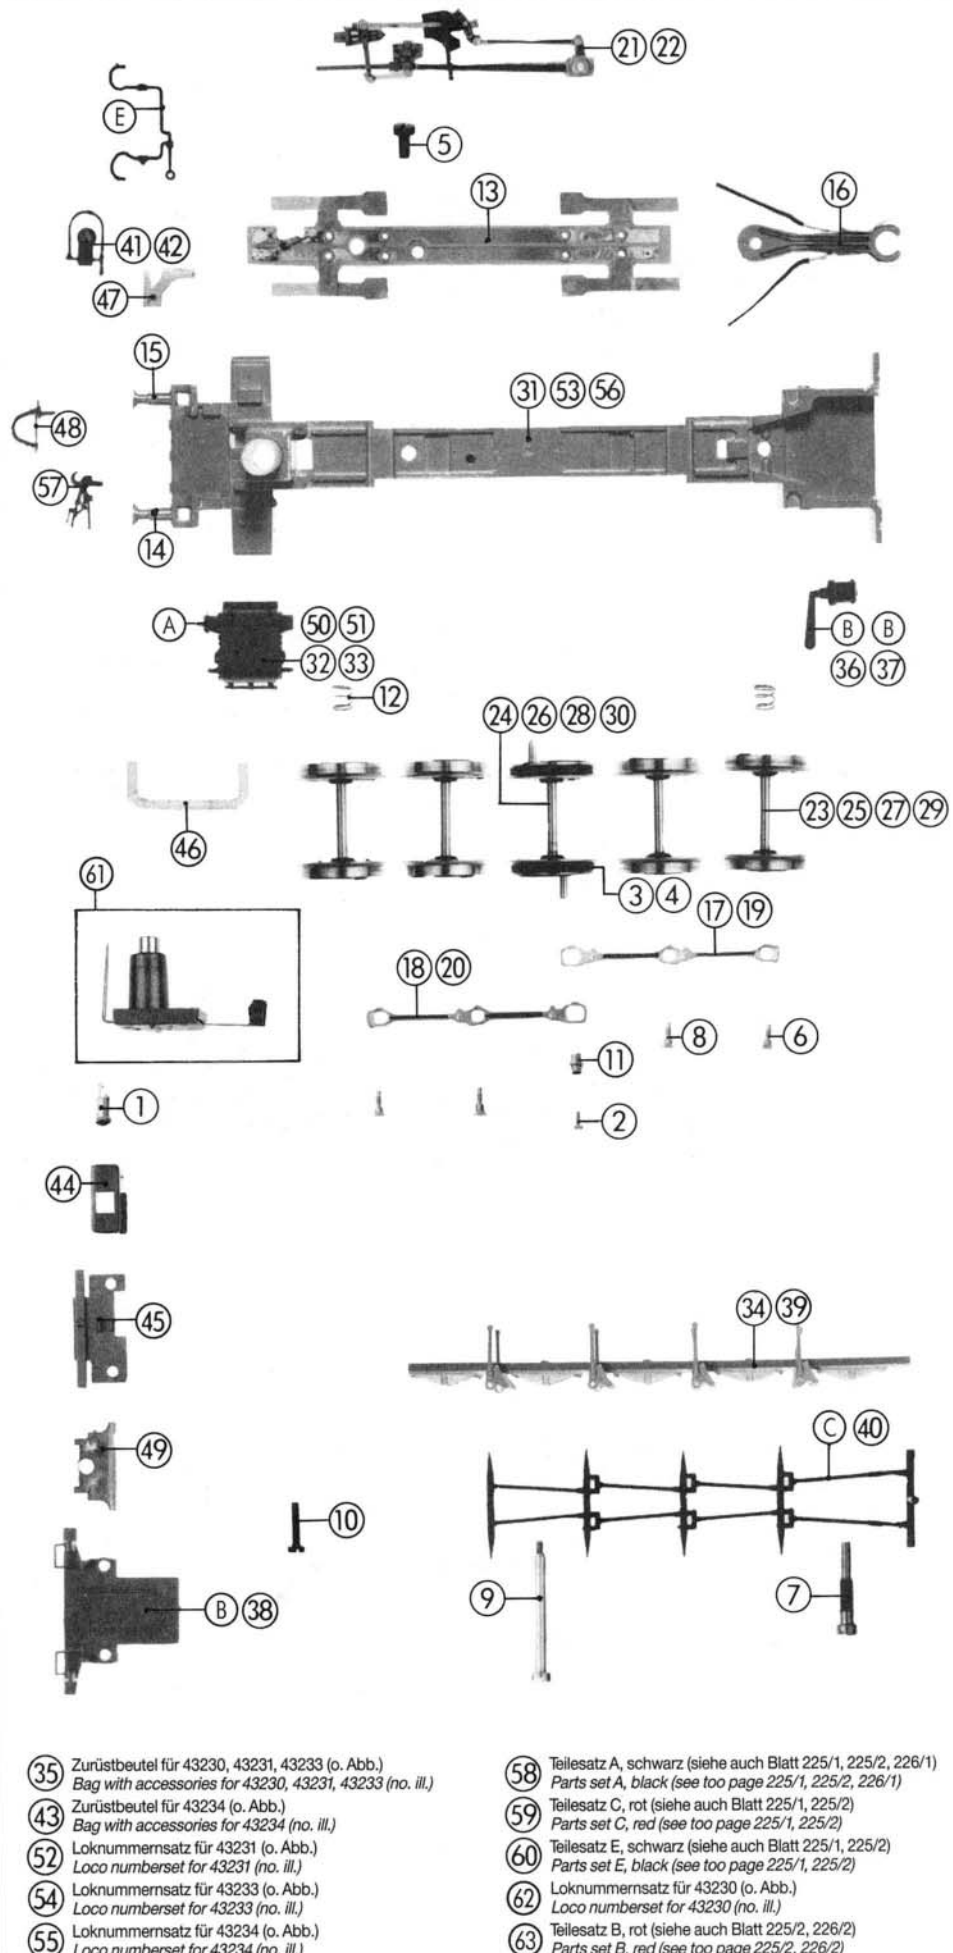

Pos. Nr.	Art.-Nr.	Text	Preis-gruppe
1	10021	Gühlampe Light bulb	99
2	85103	Schraube M 1×3,6 Screw M 1×3,6	2
3	85604	Haltring 0,5 mm Traction tyre 0,5 mm	99
4	85614	Haltring 0,3 mm Traction tyre 0,3 mm	99
5	85670	Schraube M 2×4 Screw M 2×4	2
6	85726	Schraube M 1,4×3,2×1,1 Screw M 1,4×3,2×1,1	3
7	85752	Stiftschraube Pin screw	3
8	85805	Schraube M 1,4×3,2×1,5 Screw M 1,4×3,2×1,5	3
9	85807	Schraube M 2×25 Screw M 2×25	4
10	85810	Schraube M 1,6×8 Screw M 1,6×8	2
11	86104	Distanzhülse Distance tube	5
12	86202	Feder Spring	2
13	87663	Lok-Platine kpl. Printed circuit assy.	35
14	88556	Puffer flach Buffer flat	4
15	88557	Puffer gewölbt Buffer vaulted	4
16	89220	Lok-Tenderkupplung kpl. Loco-Tender coupling assy.	18
17	89460	Kuppelstange rechts, rot Coupling rod right, red	9
18	89461	Kuppelstange links, rot Coupling rod left, red	9
19	89462	Kuppelstange rechts, schwarz Coupling rod right, black	9
20	89463	Kuppelstange links, schwarz Coupling rod left, black	9
21	89472	Steuerung kpl. rot Steering assy. red	70
22	89473	Steuerung kpl. schwarz Steering assy. black	70
23	90284	Radsatz (4×) grün f. 43231 Wheelset (4×) green f. 43231	18
24	90285	Radsatz (1×) grün f. 43231 Wheelset (1×) green f. 43231	18
25	90422	Radsatz (4×) rot f. 43233 Wheelset (4×) red f. 43233	18
26	90423	Radsatz (1×) rot f. 43233 Wheelset (1×) red f. 43233	18
27	90445	Radsatz (4×) red f. 43230 Wheelset (4×) red f. 43230	18
28	90446	Radsatz (1×) rot f. 43230 Wheelset (1×) red f. 43230	18
29	90482	Radsatz (4×) braun f. 43234 Wheelset (4×) brown f. 43234	18
30	90483	Radsatz (1×) braun f. 43234 Wheelset (1×) brown f. 43234	18
31	91998	Rahmen f. 43230, 43233 Frame f. 43230, 43233	42
32	92000	Zylinderblock links Cylinder block left	10
33	92001	Zylinderblock rechts Cylinder block right	10
34	92001	Bremsbacken rot Brake shoes red	8
35	92031	Zurüstbeutel f. 43230, 43231, 43233 Bag with accessories f. 43230, 43231, 43233	32
36	92041	Bremszylinder links, schwarz Brake cylinder left, black	2
37	92042	Bremszylinder rechts, schwarz Brake cylinder right, black	2
38	92043	Pufferbohlenabdeckung, schwarz Buffer blank cover, black	5
39	92044	Bremsbacken schwarz Brake shoes black	8
40	92049	Bremsgestänge schwarz Brake linkage black	5
41	92061	Laterne links Lantern left	8
42	92062	Laterne rechts Lantern right	8
43	92063	Zurüstbeutel f. 43234 Bag with accessories f. 43234	32
44	92117	Fassung Holder	3
45	92118	Abdeckung Cover	3
46	92120	Lichtleitstab vorne Light transm. bar front	3
47	92121	Lichtleiter Light transm. bar	2
48	92128	Bremsschlauch Brake pipe	2
49	92129	Füllung Filling	2
50	92141	Zylinder links f. 43231 Cylinder left f. 43231	10
51	92142	Zylinder rechts f. 43231 Cylinder right f. 43231	10
52	92144	Loknummersatz f. 43231 Loco numberset f. 43231	16
53	92148	Rahmen f. 43231 Frame f. 43231	42
54	92152	Loknummersatz f. 43233 Loco numberset f. 43233	16
55	92160	Loknummersatz f. 43234 Loco numberset f. 43234	16
56	92164	Rahmen f. 43234 Frame f. 43234	42
57	92208	Kupplungshaken Coupling hook	3
58	92743	Teilesatz A, schwarz Parts set A, black	25
59	92744	Teilesatz C, rot Parts set C, red	15
60	92745	Teilesatz E, schwarz Parts set E, black	25
61	92746	Seuthe Kontakt kpl. Seuthe contact assy.	29
62	92747	Loknummersatz f. 43230 Loco numberset f. 43230	16
63	92750	Teilesatz B rot Parts set B red	15

- 35 Zurüstbeutel für 43230, 43231, 43233 (o. Abb.)
  Bag with accessories for 43230, 43231, 43233 (no. ill.)
- 43 Zurüstbeutel für 43234 (o. Abb.)
  Bag with accessories for 43234 (no. ill.)
- 52 Loknummersatz für 43231 (o. Abb.)
  Loco numberset for 43231 (no. ill.)
- 54 Loknummersatz für 43233 (o. Abb.)
  Loco numberset for 43233 (no. ill.)
- 55 Loknummersatz für 43234 (o. Abb.)
  Loco numberset for 43234 (no. ill.)

- 58 Teilesatz A, schwarz (siehe auch Blatt 225/1, 225/2, 226/1)
  Parts set A, black (see too page 225/1, 225/2, 226/1)
- 59 Teilesatz C, rot (siehe auch Blatt 225/1, 225/2)
  Parts set C, red (see too page 225/1, 225/2)
- 60 Teilesatz E, schwarz (siehe auch Blatt 225/1, 225/2)
  Parts set E, black (see too page 225/1, 225/2)
- 62 Loknummersatz für 43230 (o. Abb.)
  Loco numberset for 43230 (no. ill.)
- 63 Teilesatz B, rot (siehe auch Blatt 225/2, 226/2)
  Parts set B, red (see too page 225/2, 226/2)