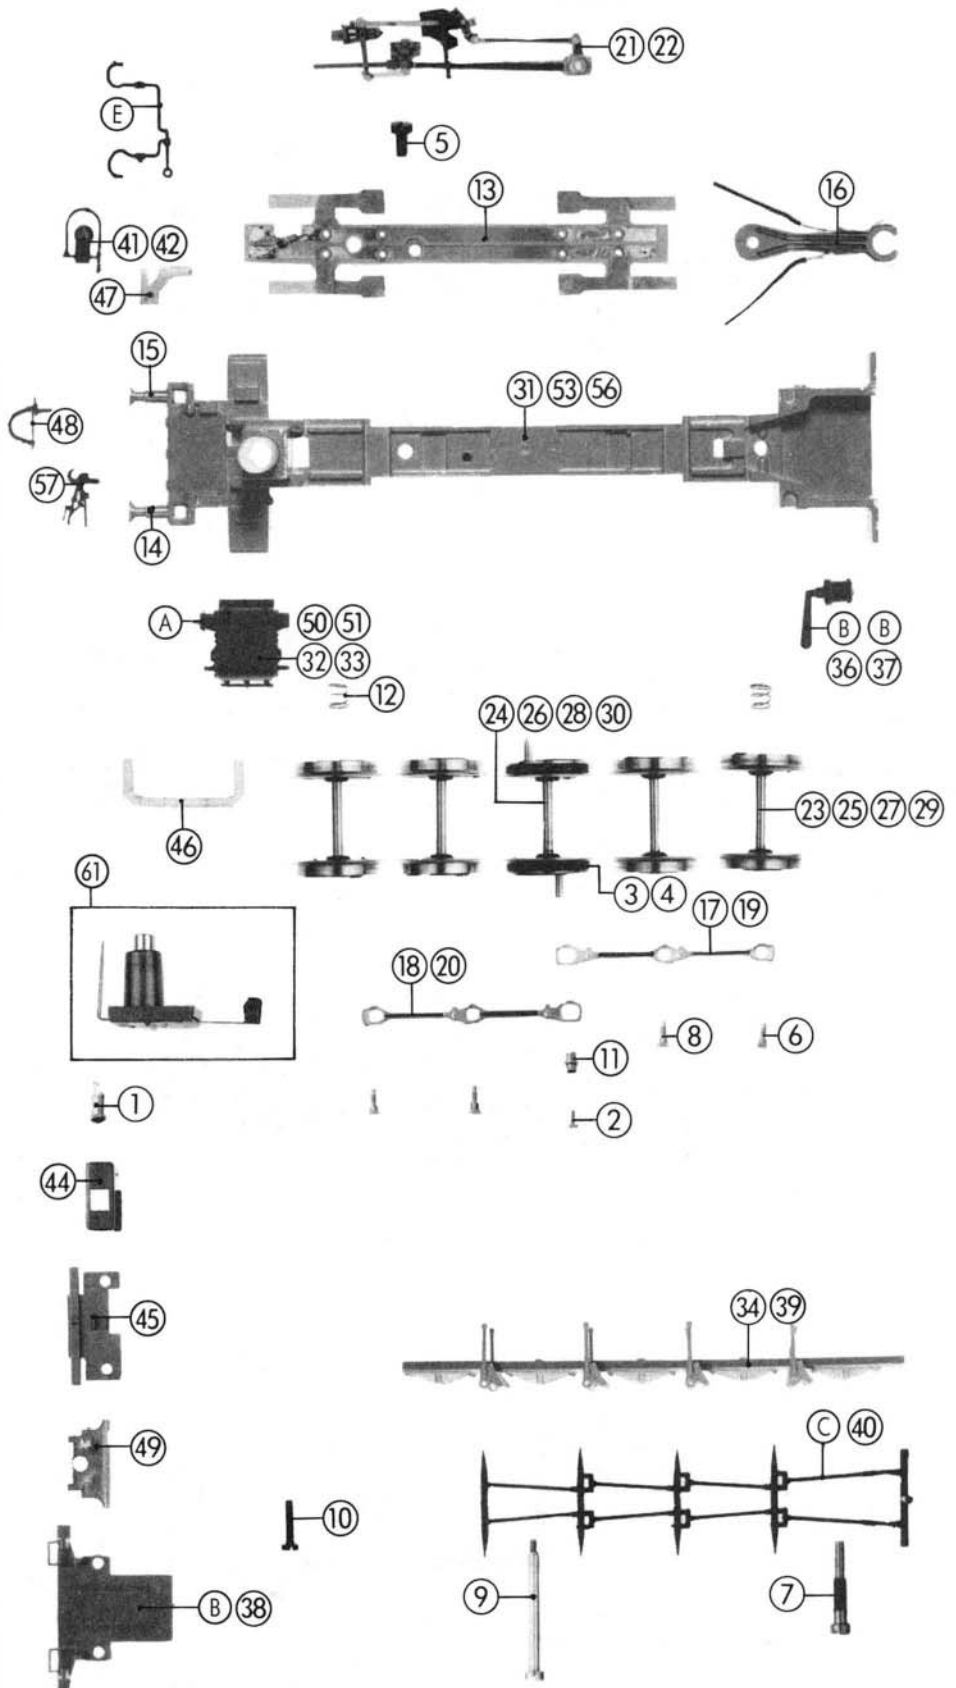

Pos. Nr.	Art.-Nr.	Text	Preisgruppe
1	10021	Glühlampe Light bulb	99
2	85103	Schraube M 1x3,6 Screw M 1x3,6	2
3	85604	Haltring 0,5 mm Traction tyre 0,5 mm	99
4	85614	Haltring 0,3 mm Traction tyre 0,3 mm	99
5	85670	Schraube M 2x4 Screw M 2x4	2
6	85726	Schraube M 1,4x3,2x1,1 Screw M 1,4x3,2x1,1	3
7	85752	Stiftschraube Pin screw	3
8	85805	Schraube M 1,4x3,2x1,5 Screw M 1,4x3,2x1,5	3
9	85807	Schraube M 2x25 Screw M 2x25	4
10	85810	Schraube M 1,6x8 Screw M 1,6x8	2
11	86104	Distanzhülse Distance tube	5
12	86202	Feder Spring	2
13	87663	Lok-Platine kpl. Printed circuit assy.	35
14	88556	Puffer flach Buffer flat	4
15	88557	Puffer gewölbt Buffer vaulted	4
16	89220	Lok-Tenderkupplung kpl. Loco-tender coupling assy.	18
17	89460	Kuppelstange rechts, rot Coupling rod right, red	9
18	89461	Kuppelstange links, rot Coupling rod left, red	9
19	89462	Kuppelstange rechts, schwarz Coupling rod right, black	9
20	89463	Kuppelstange links, schwarz Coupling rod left, black	9
21	89472	Steuerung kpl. rot Steering assy. red	70
22	89473	Steuerung kpl. schwarz Steering assy. black	70
23	90284	Radsatz (4x) grün f. 43231 Wheelset (4x) green f. 43231	18
24	90285	Radsatz (1x) grün f. 43231 Wheelset (1x) green f. 43231	18
25	90422	Radsatz (4x) rot f. 43233 Wheelset (4x) red f. 43233	18
26	90423	Radsatz (1x) rot f. 43233 Wheelset (1x) red f. 43233	18
27	90445	Radsatz (4x) red f. 43230 Wheelset (4x) red f. 43230	18
28	90446	Radsatz (1x) rot f. 43230 Wheelset (1x) red f. 43230	18
29	90482	Radsatz (4x) braun f. 43234 Wheelset (4x) brown f. 43234	18
30	90483	Radsatz (1x) braun f. 43234 Wheelset (1x) brown f. 43234	18
31	91998	Rahmen f. 43230, 43233 Frame f. 43230, 43233	42
32	92000	Zylinderblock links Cylinder block left	10
33	92001	Zylinderblock rechts Cylinder block right	10
34	92001	Bremsbacken rot Brake shoes red	8
35	92031	Zurüstbeutel f. 43230, 43231, 43233 Bag with accessories f. 43230, 43231, 43233	32
36	92041	Bremszylinder links, schwarz Brake cylinder left, black	2
37	92042	Bremszylinder rechts, schwarz Brake cylinder right, black	2
38	92043	Pufferbohlenabdeckung, schwarz Buffer blank cover, black	5
39	92044	Bremsbacken schwarz Brake shoes black	8
40	92049	Bremsgestänge schwarz Brake linkage black	5
41	92061	Laternen links Lantern left	8
42	92062	Laternen rechts Lantern right	8
43	92063	Zurüstbeutel f. 43234 Bag with accessories f. 43234	32
44	92117	Fassung Holder	3
45	92118	Abdeckung Cover	3
46	92120	Lichtleitstab vorne Light transm. bar front	3
47	92121	Lichtleiter Light transm. bar	2
48	92128	Bremsschlauch Brake pipe	2
49	92129	Füllung Filling	2
50	92141	Zylinder links f. 43231 Cylinder left f. 43231	10
51	92142	Zylinder rechts f. 43231 Cylinder right f. 43231	10
52	92144	Loknummernsatz f. 43231 Loco numberset f. 43231	16
53	92148	Rahmen f. 43231 Frame f. 43231	42
54	92152	Loknummernsatz f. 43233 Loco numberset f. 43233	16
55	92160	Loknummernsatz f. 43234 Loco numberset f. 43234	16
56	92164	Rahmen f. 43234 Frame f. 43234	42
57	92208	Kupplungshaken Coupling hook	3
58	92743	Teilesatz A, schwarz Parts set A, black	25
59	92744	Teilesatz C, rot Parts set C, red	15
60	92745	Teilesatz E, schwarz Parts set E, black	25
61	92746	Seuthe Kontakt kpl. Seuthe contact assy.	29
62	92747	Loknummernsatz f. 43230 Loco numberset f. 43230	16
63	92750	Teilesatz B rot Parts set B red	15