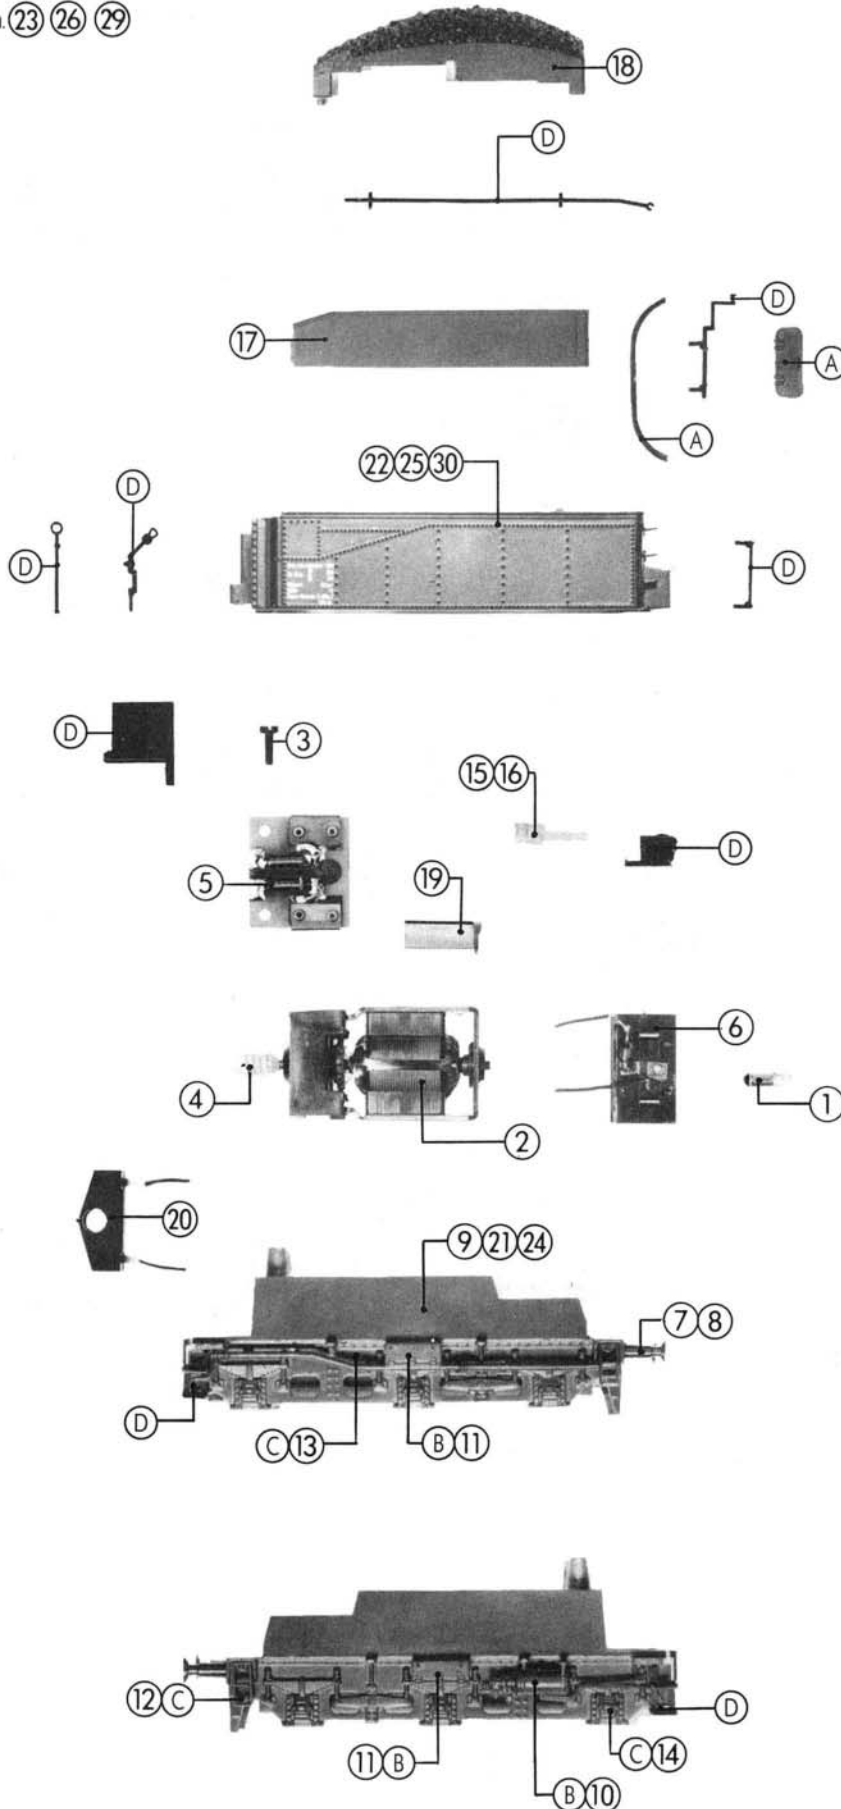

Tender kpl. (23) (26) (29)

Pos. Nr.	Art.-Nr.	Text	Preis-gruppe
1	10021	Glühlampe Light bulb	99
2	85032	Motor Motor	99
3	85672	Schraube M2x6 Screw M2x6	2
4	86713	Schnecke m 0,4 Worm m 0,4	5
5	87636	Tenderplatine kpl. Printed circuit assy. Tender	28
6	87637	Beleuchtungssatz kpl. Lightning insert assy.	30
7	88504	Puffer flach Buffer flat	4
8	88505	Puffer gewölbt Buffer vaulted	4
9	92026	Tenderrahmen f. 43230, 43233 Tender frame f. 43230, 43233	35
10	92039	Kessel schwarz Boiler black	3
11	92040	Werkzeugkasten schwarz Tool box black	2
12	92050	Treppe hinten, schwarz Step back, black	2
13	92051	Wasserrohr schwarz Water pipe black	2
14	92052	Leitung schwarz Pipe black	2
15	92054	Lichtleiter rechts Light transmission bar, right	2
16	92055	Lichtleiter links Light transm. bar, left	2
17	92073	Kohlenrahmen Coal frame	10
18	92132	Kohlenimitation Coal imitation	22
19	92133	Klammer Clamp	3
20	92138	Kupplungskammer komplett Coupling chamber assembly	23
21	92146	Tenderrahmen f. 43231 Tender frame f. 43231	35
22	92147	Tendergehäuse f. 43231 Tenderbody f. 43231	41
23	92149	Tender komplett für 43231 Tender assembly for 43233	85
24	92162	Tenderrahmen für 43234 Tender frame for 43234	35
25	92163	Tendergehäuse für 43234 Tender body for 43234	41
26	92165	Tender komplett für 43234 Tender assembly for 43234	85
27	92743	Teilesatz A, schwarz Parts set A, black	25
28	92744	Teilesatz C, rot Parts set C, red	15
29	92748	Tender kpl. für 43230, 43233 Tender assy. for 43230, 43233	85
30	92749	Tendergehäuse für 43230, 43233 Tender body for 43230, 43233	41
31	92750	Teilesatz B, rot Parts set B, red	15
32	92751	Teilesatz D, schwarz Parts set D, black	20

(27) Teilesatz A, schwarz (siehe auch Blatt 225/1, 225/2)
 Parts set A, black (see too page 225/1, 225/2)

(28) Teilesatz C, rot (siehe auch Blatt 225/1, 225/2)
 Parts set C, red (see too page 225/1, 225/2)