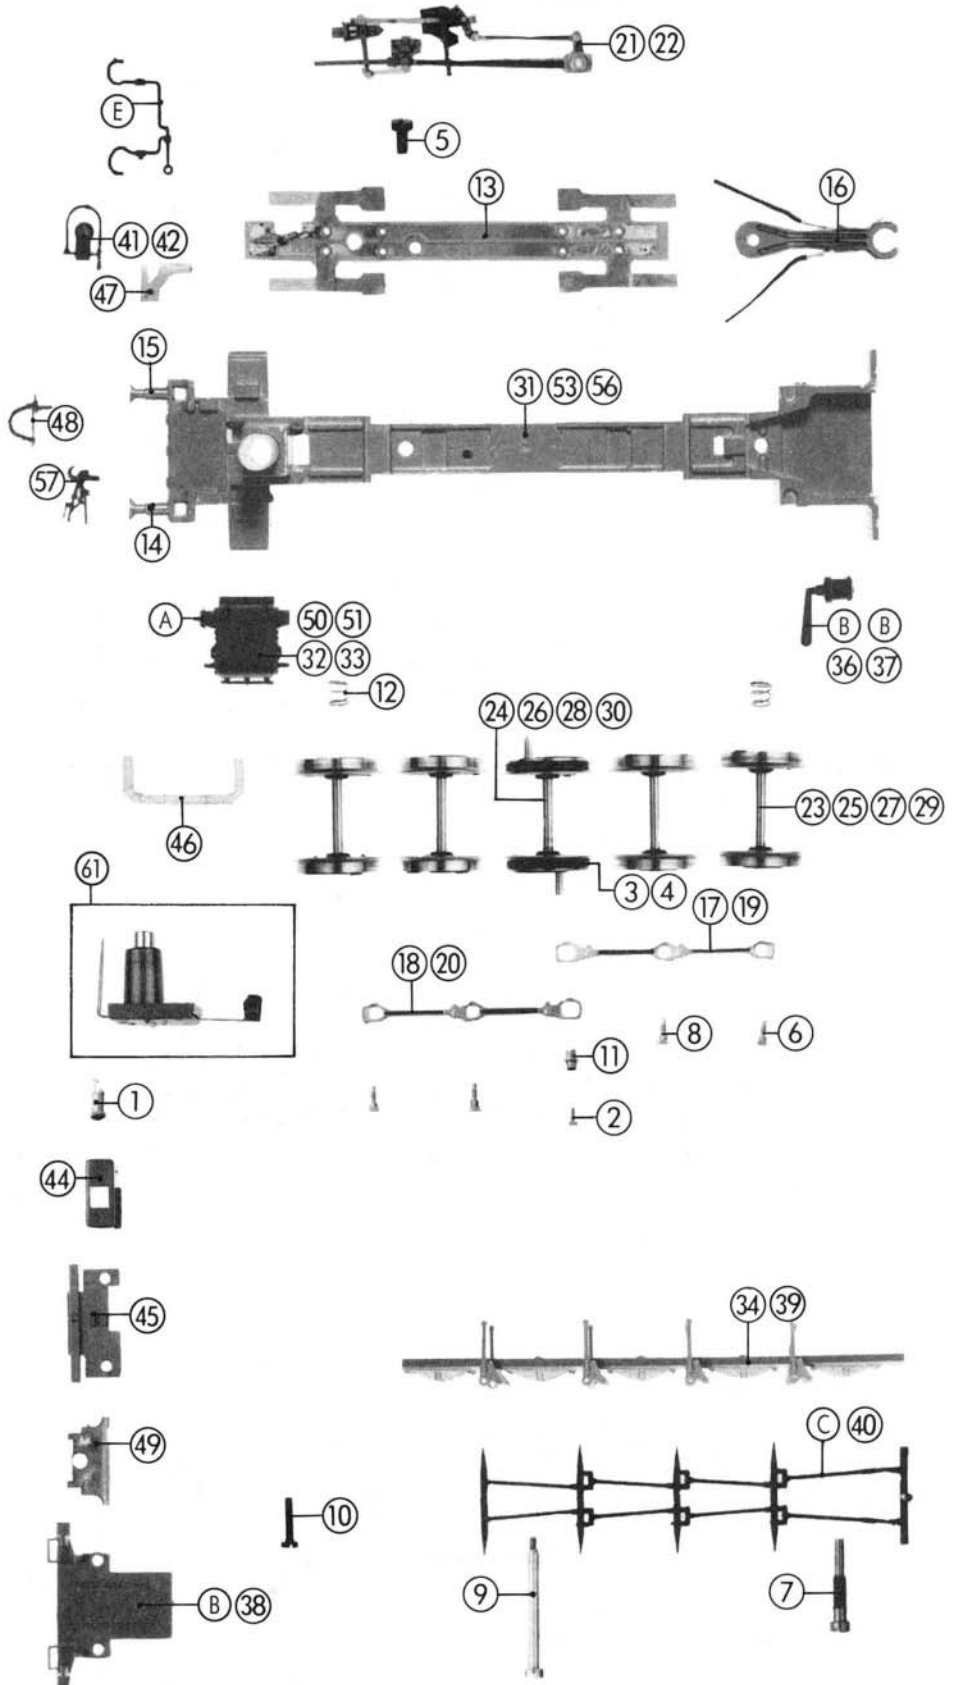

Stückzahl	Art.-Nr.	Text	Preisgruppe
1	10021	Gühlampe Light bulb	99
2	85103	Schraube M 1x3,6 Screw M 1x3,6	2
3	85604	Haltring 0,5 mm Traction tyre 0,5 mm	99
4	85614	Haltring 0,3 mm Traction tyre 0,3 mm	99
5	85670	Schraube M 2x4 Screw M 2x4	2
6	85726	Schraube M 1,4x3,2x1,1 Screw M 1,4x3,2x1,1	3
7	85752	Stiftschraube Pin screw	3
8	85805	Schraube M 1,4x3,2x1,5 Screw M 1,4x3,2x1,5	3
9	85807	Schraube M 2x25 Screw M 2x25	4
10	85810	Schraube M 1,6x8 Screw M 1,6x8	2
11	86104	Distanzhülse Distance tube	5
12	86202	Feder Spring	2
13	87663	Lok-Platine kpl. Printed circuit assy.	35
14	88556	Puffer flach Buffer flat	4
15	88557	Puffer gewölbt Buffer vaulted	4
16	89220	Lok-Tenderkupplung kpl. Loco-tender coupling assy.	18
17	89460	Kuppelstange rechts, rot Coupling rod right, red	9
18	89461	Kuppelstange links, rot Coupling rod left, red	9
19	89462	Kuppelstange rechts, schwarz Coupling rod right, black	9
20	89463	Kuppelstange links, schwarz Coupling rod left, black	9
21	89472	Steuerung kpl. rot Steering assy. red	70
22	89473	Steuerung kpl. schwarz Steering assy. black	70
23	90284	Radsatz (4x) grün f. 43231 Wheelset (4x) green f. 43231	18
24	90285	Radsatz (1x) grün f. 43231 Wheelset (1x) green f. 43231	18
25	90422	Radsatz (4x) rot f. 43233 Wheelset (4x) red f. 43233	18
26	90423	Radsatz (1x) rot f. 43233 Wheelset (1x) red f. 43233	18
27	90445	Radsatz (4x) rot f. 43230 Wheelset (4x) red f. 43230	18
28	90446	Radsatz (1x) rot f. 43230 Wheelset (1x) red f. 43230	18
29	90482	Radsatz (4x) braun f. 43234 Wheelset (4x) brown f. 43234	18
30	90483	Radsatz (1x) braun f. 43234 Wheelset (1x) brown f. 43234	18
31	91998	Rahmen f. 43230, 43233 Frame f. 43230, 43233	42
32	92000	Zylinderblock links Cylinder block left	10
33	92001	Zylinderblock rechts Cylinder block right	10
34	92001	Bremsbacken rot Brake shoes red	8
35	92031	Zurüstbeutel f. 43230, 43231, 43233 Bag with accessories f. 43230, 43231, 43233	32
36	92041	Bremszylinder links, schwarz Brake cylinder left, black	2
37	92042	Bremszylinder rechts, schwarz Brake cylinder right, black	2
38	92043	Pufferbohlenabdeckung, schwarz Buffer blank cover, black	5
39	92044	Bremsbacken schwarz Brake shoes black	8
40	92049	Bremsgestänge schwarz Brake linkage black	5
41	92061	Laternen links Lantern left	8
42	92062	Laternen rechts Lantern right	8
43	92063	Zurüstbeutel f. 43234 Bag with accessories f. 43234	32
44	92117	Fassung Holder	3
45	92118	Abdeckung Cover	3
46	92120	Lichtleitstab vorne Light transm. bar front	3
47	92121	Lichtleitstab Light transm. bar	2
48	92128	Bremsschlauch Brake pipe	2
49	92129	Füllung Filling	2
50	92141	Zylinder links f. 43231 Cylinder left f. 43231	10
51	92142	Zylinder rechts f. 43231 Cylinder right f. 43231	10
52	92144	Loknummernsatz f. 43231 Loco numberset f. 43231	16
53	92148	Rahmen f. 43231 Frame f. 43231	42
54	92152	Loknummernsatz f. 43233 Loco numberset f. 43233	16
55	92160	Loknummernsatz f. 43234 Loco numberset f. 43234	16
56	92164	Rahmen f. 43234 Frame f. 43234	42
57	92208	Kupplungshaken Coupling hook	3
58	92743	Teilesatz A, schwarz Parts set A, black	25
59	92744	Teilesatz C, rot Parts set C, red	15
60	92745	Teilesatz E, schwarz Parts set E, black	25
61	92746	Seufthe Kontakt kpl. Seufthe contact assy.	29
62	92747	Loknummernsatz f. 43230 Loco numberset f. 43230	16
63	92750	Teilesatz B rot Parts set B, red	15