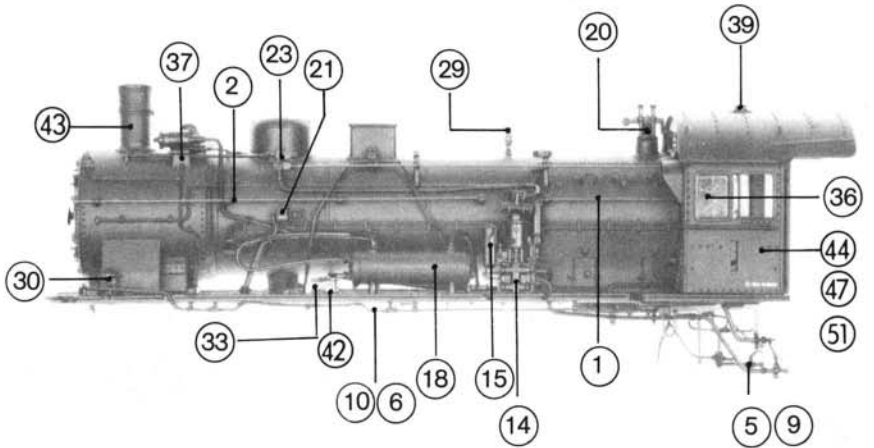

Original ROCO-Ersatzteile Original ROCO Replacement Parts

4815
473006
5204

43233
43234
43236

Kessel kpl. 46 49 50

Satz Kesselrohre (o. Abb.) 32

Pos. Nr.	Art.-Nr. neu	Art.-Nr. alt	Text	Preis-gruppe
1	91994	4115S-503	Achse 0,4x24 mm Axle 0,4x24 mm	2
2	91996	4115S-505	Achse 0,4x67 mm Axle 0,4x67 mm	2
3	92012	4116A-038	Steckteil 1 rechts, rot Push-in part 1 right, red	4
4	92013	4116A-039	Steckteil 2 rechts, rot Push-in part 2 right, red	4
5	92014	4116A-040	Steckteil 1 links, rot Push-in part 1 left, red	4
6	92015	4116A-041	Steckteil 2 links, rot Push-in part 2 left, red	4
7	92045	4116D-038	Steckteil 1 rechts, schwarz Push-in part 1 right, black	4
8	92046	4116D-039	Steckteil 2 rechts, schwarz Push-in part 2 right, black	4
9	92047	4116D-040	Steckteil 1 links, schwarz Push-in part 1 left, black	4
10	92048	4116D-041	Steckteil 2 links, schwarz Push-in part 2 left, black	4
11	92074	4116S-008	Domdeckel Dome-cover	3
12	92075	4116S-009	Sanddomdeckel Sanddome cover	3
13	92076	4116S-010	Glocke Bell	3
14	92077	4116S-011	Luftdruckpumpe Air pump	4
15	92078	4116S-012	Pumpensteckteil links Push-in part for air pump left	2
16	92079	4116S-013	Wasserspispepumpe Water pump	4
17	92080	4116S-014	Pumpensteckteil rechts Push-in part, water pump right	2
18	92081	4116S-015	Vorwärmer Preheater	3
19	92083	4116S-017	Schieberverstellhebel Slide lever	3
20	92087	4116S-024	Sicherheitsventil Safety-valve	3
21	92098	4116S-059	Ventil links Valve-left	3
22	92099	4116S-060	Ventil rechts Valve-right	3
23	92100	4116S-062	Schaltachsenlager links Switch rod bearing left	3
24	92101	4116S-063	Schaltachsenlager rechts Switch rod bearing right	3
25	92102	4116S-064	Schaltachsenlager doppelt Switch rod bearing double	2
26	92103	4116S-065	Griffstangenhalter kurz Handrail-holder short	2
27	92104	4116S-066	Griffstangenhalter lang Handrail-holder long	2
28	92105	4116S-067	Kesselleiter boiler-ladder	3
29	92106	4116S-068	Lokpfeife Loco whistle	3
30	92107	4116S-069	Steckteil 5 Push-in part 5	2
31	92108	4116S-070	Handrad Handwheel	3
32	92112	4116S-094	Kesselrohre Satz Boiler pipes-set	25
33	92113	4116S-112	Schwingenhebel links Regulator lever left	3
34	92114	4116S-113	Schwingenhebel rechts Regulator lever right	3
35	92119	4116S-119	Fenster links Window left	3
36	92123	4116S-128	Fenster rechts Window right	3
37	92124	4116S-150	Generatorstoppel Generatorplug	1
38	92125	4116S-151	Glockenstoppel Bell plug	1
39	92127	4116S-153	Stoppel für Antenne Antenna plug	2
40	92134	4116S-500	Achse 0,4x94 mm Axle 0,4x94 mm	2
41	92136	4116S-502	Achse 0,4x64,5 mm Axle 0,4x64,5 mm	2
42	92137	4116S-503	Achse 0,8x27 mm Axle 0,4x27 mm	2
43	92143	4117D-022	Rauchfang Chimney	3
44	92151	4117F-001	Führerhaus für 43233 Drivers cab for 43233	30
45	92153	4117F-201	Umlaufblech für 43233 Running board for 43233	30
46	92158	4117F-A85	Kessel kpl. für 43233 Boiler assembly for 43233	73
47	92159	4117G-001	Führerhaus für 43234 Drivers cab for 43234	30
48	92161	4117G-201	Umlaufblech für 43234 Running board for 43234	30
49	92166	4117G-A85	Kessel kpl. für 43234 Boiler assembly for 43234	73
50	94611	—	Kessel kpl. für 43236 Boiler assembly for 43236	73
51	94612	—	Führerhaus für 43236 Drivers cab for 43236	30
52	94613	—	Umlaufblech für 43236 Running board for 43236	30