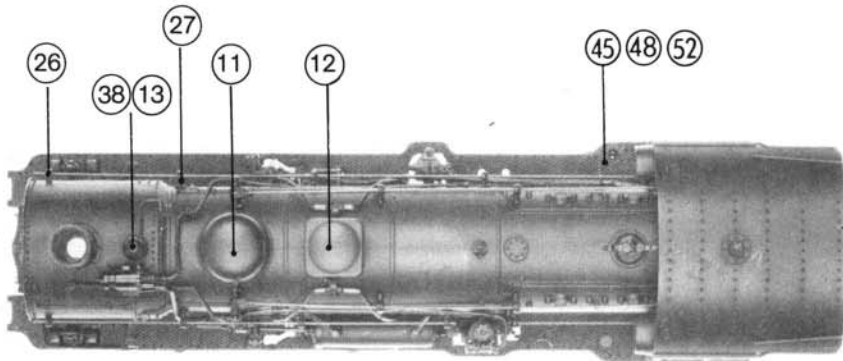

Original ROCO-Ersatzteile Original ROCO Replacement Parts

4815
473006
5204

43233
43234
43236

Kessel kpl. 46 49 50

Satz Kesselrohre (o. Abb.) 32

Pos. Nr.	Art.-Nr. neu	Art.-Nr. alt	Text	Preis-gruppe
1	91994	4115S-503	Achse 0,4x24 mm Axle 0,4x24 mm	2
2	91996	4115S-505	Achse 0,4x67 mm Axle 0,4x67 mm	2
3	92012	4116A-038	Steckteil 1 rechts, rot Push-in part 1 right, red	4
4	92013	4116A-039	Steckteil 2 rechts, rot Push-in part 2 right, red	4
5	92014	4116A-040	Steckteil 1 links, rot Push-in part 1 left, red	4
6	92015	4116A-041	Steckteil 2 links, rot Push-in part 2 left, red	4
7	92045	4116D-038	Steckteil 1 rechts, schwarz Push-in part 1 right, black	4
8	92046	4116D-039	Steckteil 2 rechts, schwarz Push-in part 2 right, black	4
9	92047	4116D-040	Steckteil 1 links, schwarz Push-in part 1 left, black	4
10	92048	4116D-041	Steckteil 2 links, schwarz Push-in part 2 left, black	4
11	92074	4116S-008	Domdeckel Dome-cover	3
12	92075	4116S-009	Sanddomdeckel Sanddome cover	3
13	92076	4116S-010	Glocke Bell	3
14	92077	4116S-011	Luftdruckpumpe Air pump	4
15	92078	4116S-012	Pumpensteckteil links Push-in part for air pump left	2
16	92079	4116S-013	Wasserspispepumpe Water pump	4
17	92080	4116S-014	Pumpensteckteil rechts Push-in part, water pump right	2
18	92081	4116S-015	Vorwärmer Preheater	3
19	92083	4116S-017	Schieberverstellhebel Slide lever	3
20	92087	4116S-024	Sicherheitsventil Safety-valve	3
21	92098	4116S-059	Ventil links Valve-left	3
22	92099	4116S-060	Ventil rechts Valve-right	3
23	92100	4116S-062	Schaltachsenlager links Switch rod bearing left	3
24	92101	4116S-063	Schaltachsenlager rechts Switch rod bearing right	3
25	92102	4116S-064	Schaltachsenlager doppelt Switch rod bearing double	2
26	92103	4116S-065	Griffstangenhalter kurz Handrail-holder short	2
27	92104	4116S-066	Griffstangenhalter lang Handrail-holder long	2
28	92105	4116S-067	Kesselleiter boiler-ladder	3
29	92106	4116S-068	Lokpfeife Loco whistle	3
30	92107	4116S-069	Steckteil 5 Push-in part 5	2
31	92108	4116S-070	Handrad Handwheel	3
32	92112	4116S-094	Kesselrohre Satz Boiler pipes-set	25
33	92113	4116S-112	Schwingenhebel links Regulator lever left	3
34	92114	4116S-113	Schwingenhebel rechts Regulator lever right	3
35	92119	4116S-119	Fenster links Window left	3
36	92123	4116S-128	Fenster rechts Window right	3
37	92124	4116S-150	Generatorstoppel Generatorplug	1
38	92125	4116S-151	Glockenstoppel Bell plug	1
39	92127	4116S-153	Stoppel für Antenne Antenna plug	2
40	92134	4116S-500	Achse 0,4x94 mm Axle 0,4x94 mm	2
41	92136	4116S-502	Achse 0,4x64,5 mm Axle 0,4x64,5 mm	2
42	92137	4116S-503	Achse 0,8x27 mm Axle 0,4x27 mm	2
43	92143	4117D-022	Rauchfang Chimney	3
44	92151	4117F-001	Führerhaus für 43233 Drivers cab for 43233	30
45	92153	4117F-201	Umlaufblech für 43233 Running board for 43233	30
46	92158	4117F-A85	Kessel kpl. für 43233 Boiler assembly for 43233	73
47	92159	4117G-001	Führerhaus für 43234 Drivers cab for 43234	30
48	92161	4117G-201	Umlaufblech für 43234 Running board for 43234	30
49	92166	4117G-A85	Kessel kpl. für 43234 Boiler assembly for 43234	73
50	94611	—	Kessel kpl. für 43236 Boiler assembly for 43236	73
51	94612	—	Führerhaus für 43236 Drivers cab for 43236	30
52	94613	—	Umlaufblech für 43236 Running board for 43236	30