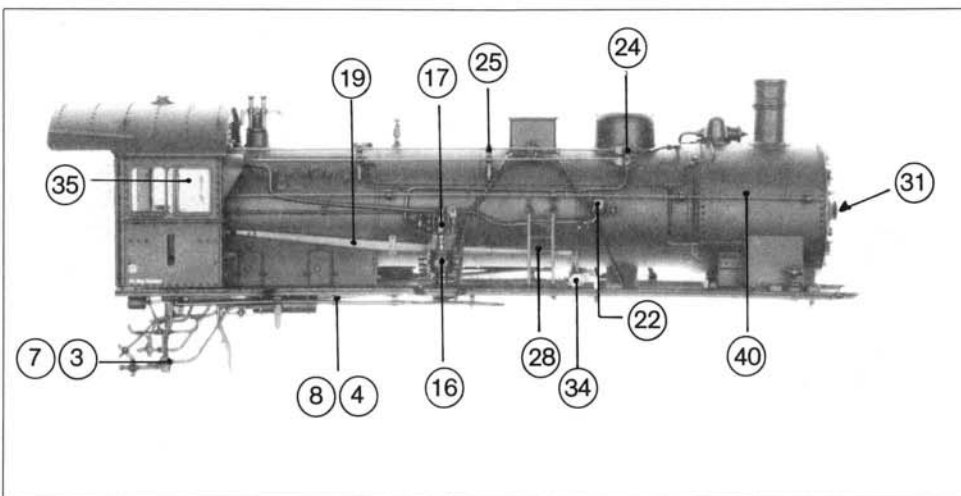

Original ROCO-Ersatzteile Original ROCO Replacement Parts

4815
473006
5204

43233
43234
43236

Kessel kpl. 46 49 50

Satz Kesselrohre (o. Abb.) 32

Pos. Nr.	Art.-Nr. neu	Art.-Nr. alt	Text	Preis-gruppe
1	91994	4115S-503	Achse 0,4x24 mm Axle 0,4x24 mm	2
2	91996	4115S-505	Achse 0,4x67 mm Axle 0,4x67 mm	2
3	92012	4116A-038	Steckteil 1 rechts, rot Push-in part 1 right, red	4
4	92013	4116A-039	Steckteil 2 rechts, rot Push-in part 2 right, red	4
5	92014	4116A-040	Steckteil 1 links, rot Push-in part 1 left, red	4
6	92015	4116A-041	Steckteil 2 links, rot Push-in part 2 left, red	4
7	92045	4116D-038	Steckteil 1 rechts, schwarz Push-in part 1 right, black	4
8	92046	4116D-039	Steckteil 2 rechts, schwarz Push-in part 2 right, black	4
9	92047	4116D-040	Steckteil 1 links, schwarz Push-in part 1 left, black	4
10	92048	4116D-041	Steckteil 2 links, schwarz Push-in part 2 left, black	4
11	92074	4116S-008	Domdeckel Dome-cover	3
12	92075	4116S-009	Sanddomdeckel Sanddome cover	3
13	92076	4116S-010	Glocke Bell	3
14	92077	4116S-011	Luftdruckpumpe Air pump	4
15	92078	4116S-012	Pumpensteckteil links Push-in part for air pump left	2
16	92079	4116S-013	Wasserspispepumpe Water pump	4
17	92080	4116S-014	Pumpensteckteil rechts Push-in part, water pump right	2
18	92081	4116S-015	Vorwärmer Preheater	3
19	92083	4116S-017	Schieberverstellhebel Slide lever	3
20	92087	4116S-024	Sicherheitsventil Safety-valve	3
21	92098	4116S-059	Ventil links Valve-left	3
22	92099	4116S-060	Ventil rechts Valve-right	3
23	92100	4116S-062	Schaltachsenlager links Switch rod bearing left	3
24	92101	4116S-063	Schaltachsenlager rechts Switch rod bearing right	3
25	92102	4116S-064	Schaltachsenlager doppelt Switch rod bearing double	2
26	92103	4116S-065	Griffstangenhalter kurz Handrail-holder short	2
27	92104	4116S-066	Griffstangenhalter lang Handrail-holder long	2
28	92105	4116S-067	Kesselleiter boiler-ladder	3
29	92106	4116S-068	Lokpfeife Loco whistle	3
30	92107	4116S-069	Steckteil 5 Push-in part 5	2
31	92108	4116S-070	Handrad Handwheel	3
32	92112	4116S-094	Kesselrohre Satz Boiler pipes-set	25
33	92113	4116S-112	Schwingenhebel links Regulator lever left	3
34	92114	4116S-113	Schwingenhebel rechts Regulator lever right	3
35	92119	4116S-119	Fenster links Window left	3
36	92123	4116S-128	Fenster rechts Window right	3
37	92124	4116S-150	Generatorstoppel Generatorplug	1
38	92125	4116S-151	Glockenstoppel Bell plug	1
39	92127	4116S-153	Stoppel für Antenne Antenna plug	2
40	92134	4116S-500	Achse 0,4x94 mm Axle 0,4x94 mm	2
41	92136	4116S-502	Achse 0,4x64,5 mm Axle 0,4x64,5 mm	2
42	92137	4116S-503	Achse 0,8x27 mm Axle 0,4x27 mm	2
43	92143	4117D-022	Rauchfang Chimney	3
44	92151	4117F-001	Führerhaus für 43233 Drivers cab for 43233	30
45	92153	4117F-201	Umlaufblech für 43233 Running board for 43233	30
46	92158	4117F-A85	Kessel kpl. für 43233 Boiler assembly for 43233	73
47	92159	4117G-001	Führerhaus für 43234 Drivers cab for 43234	30
48	92161	4117G-201	Umlaufblech für 43234 Running board for 43234	30
49	92166	4117G-A85	Kessel kpl. für 43234 Boiler assembly for 43234	73
50	94611	—	Kessel kpl. für 43236 Boiler assembly for 43236	73
51	94612	—	Führerhaus für 43236 Drivers cab for 43236	30
52	94613	—	Umlaufblech für 43236 Running board for 43236	30