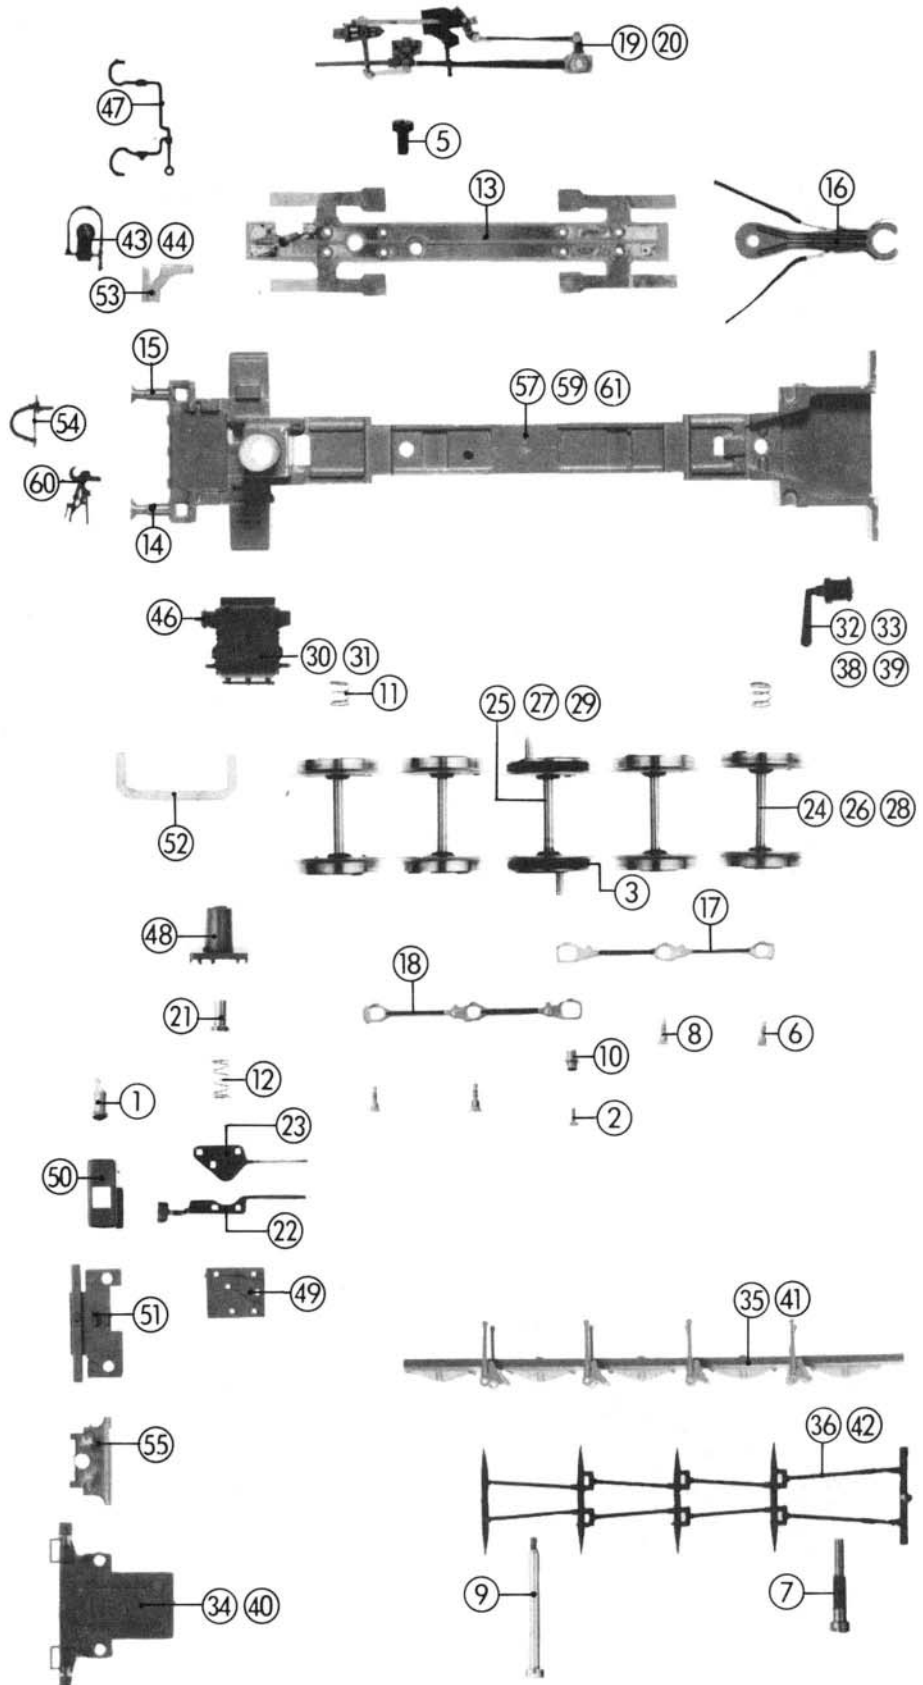

Pos. Nr.	Art.-Nr. neu	Art.-Nr. alt	Text	Preis-gruppe
1	10021	4572S	Glühlampe Light bulb	99
2	85103	4112S-136	Sechskantschraube M 1x3,6 Screw	2
3	85604	4689S	Hafttring Traction tyre	99
4	85653	81000A-204	Zylinderkopfschraube M 1,7x8 Cheese headed screw M 1,7x8	2
5	85670	81000B-250	Zylinderkopfschraube M 2x4 Cheese headed screw M 2x4	2
6	85726	4112S-435	Ansatzschraube M 1,4x3,2x1,1 Screw M 1,4x3,2x1,1	3
7	85752	5150S-026	Stiftschraube Pin screw	3
8	85805	4112S-434	Ansatzschraube M 1,4x3,2x1,5 Screw M 1,4x3,2x1,5	3
9	85809	4115S-122	Kesselschraube M 2 Boiler screw M 2	4
10	86104	4112S-062	Distanzhülse Distancetube	5
11	86202	4149S-066	Feder Spring	2
12	86205	4132S-077	Feder Spring	2
13	87663	4117S-A10	Lok-Platine kpl. Printed circuit ass.	35
14	88556	4120S-400	Puffer flach Buffer flat	4
15	88557	4120S-401	Puffer gewölbt Buffer vaulted	4
16	89220	4116S-A20	Lok-Tenderkupplung kpl. Loco-tender coupling ass.	18
17	89462	4112D-027	Kuppelstangen rechts, schwarz Connecting rod right, black	9
18	89463	4112D-028	Kuppelstangen links, schwarz Connecting rod left, black	9
19	89472	4116S-R50	Steuerung kpl. rot Steering ass. red	70
20	89473	4116S-S50	Steuerung kpl. schwarz Steering assembly black	70
21	89722	4120S-136	Kontaktbolzen Contact bolt	3
22	89838	4116S-305	Lämpchen-Kontakt Lamp-contact	4
23	89839	4116S-306	Seuthe-Kontakt Seuthe-contact	4
24	90422	—	Kuppelradsatz 1,2,4,5, rot 1,2,4,5 Wheelset red	18
25	90423	—	Kuppelradsatz 3 rot 3 Wheelset red	18
26	90426	—	Kuppelradsatz 1,2,4,5 schwarz 1,2,4,5 Wheelset black	18
27	90427	—	Kuppelradsatz schwarz 3 3 Wheelset black	18
28	90482	—	Kuppelradsatz 1,2,4,5 braun 1,2,4,5 Wheelset brown	18
29	90483	—	Kuppelradsatz 3 braun 3 Wheelset brown	18
30	92000	4116A-020	Zylinderblock links Cylinderblock left	10
31	92001	4116A-021	Zylinderblock rechts Cylinderblock right	10
32	92008	4116A-033	Bremszylinder links, rot Brakecylinder left, red	2
33	92009	4116A-034	Bremszylinder rechts, rot Brakecylinder right, red	2
34	92010	4116A-035	Pufferbohlenabdeckung, rot Buffer plank-cover, red	5
35	92011	4116A-037	Bremsbacken, rot Brakeshoes, red	8
36	92016	4116A-042	Bremsgestänge, rot Brakelinkage, red	5
37	92031	4116A-A16	Zurüstbeutel f. 43233 Bag with accessories f. 43233	32
38	92041	4116D-033	Bremszylinder links, schwarz Brakecylinder left, black	2
39	92042	4116D-034	Bremszylinder rechts, schwarz Brakecylinder right, black	2
40	92043	4116D-035	Pufferbohlenabdeckung schwarz Buffer plank-cover black	5
41	92044	4116D-037	Bremsbacken, schwarz Brakeshoes, black	8
42	92049	4116D-042	Bremsgestänge schwarz Brakelinkage black	5
43	92061	4116D-A04	Laternen links Lantern left	8
44	92062	4116D-A05	Laternen rechts Lantern right	8
45	92063	4116D-A16	Zurüstbeutel für 43234, 43236 Bag with accessories f. 43234/43236	32
46	92085	4116S-019	Schiebereinsatz Slider insert	2
47	92110	4116S-073	Gasleitung Gaspipes	3
48	92115	4116S-115	Kontakt-Aufnahme Contactholder	3
49	91116	4116S-116	Deckel Cover	3
50	92117	4116S-117	Fassung Holder	3
51	92118	4116S-118	Abdeckung Cover	3
52	92120	4116S-120	Lichtleitstab vorne Light transmission bar front	3
53	92121	4116S-121	Lichtleiter Lighttransmissionbar	2
54	92128	4116S-154	Bremsschlauch Brakepipe	2
55	92129	4116S-199	Füllung Filling	2
56	92152	4117F-090	Loknummernsatz für 43233 Loco numbers-set for 43233	16
57	92156	4117F-A01	Rahmen für 43233 Frame for 43233	42
58	92160	4117G-090	Loknummernsatz für 43234 Loco numbers-set for 43234	16
59	92164	4117G-A01	Rahmen für 43234 Frame for 43234	42
60	92208	4119S-095	Kupplungshaken Coupling	3
61	94610	—	Rahmen für 43236 Frame for 43336	42