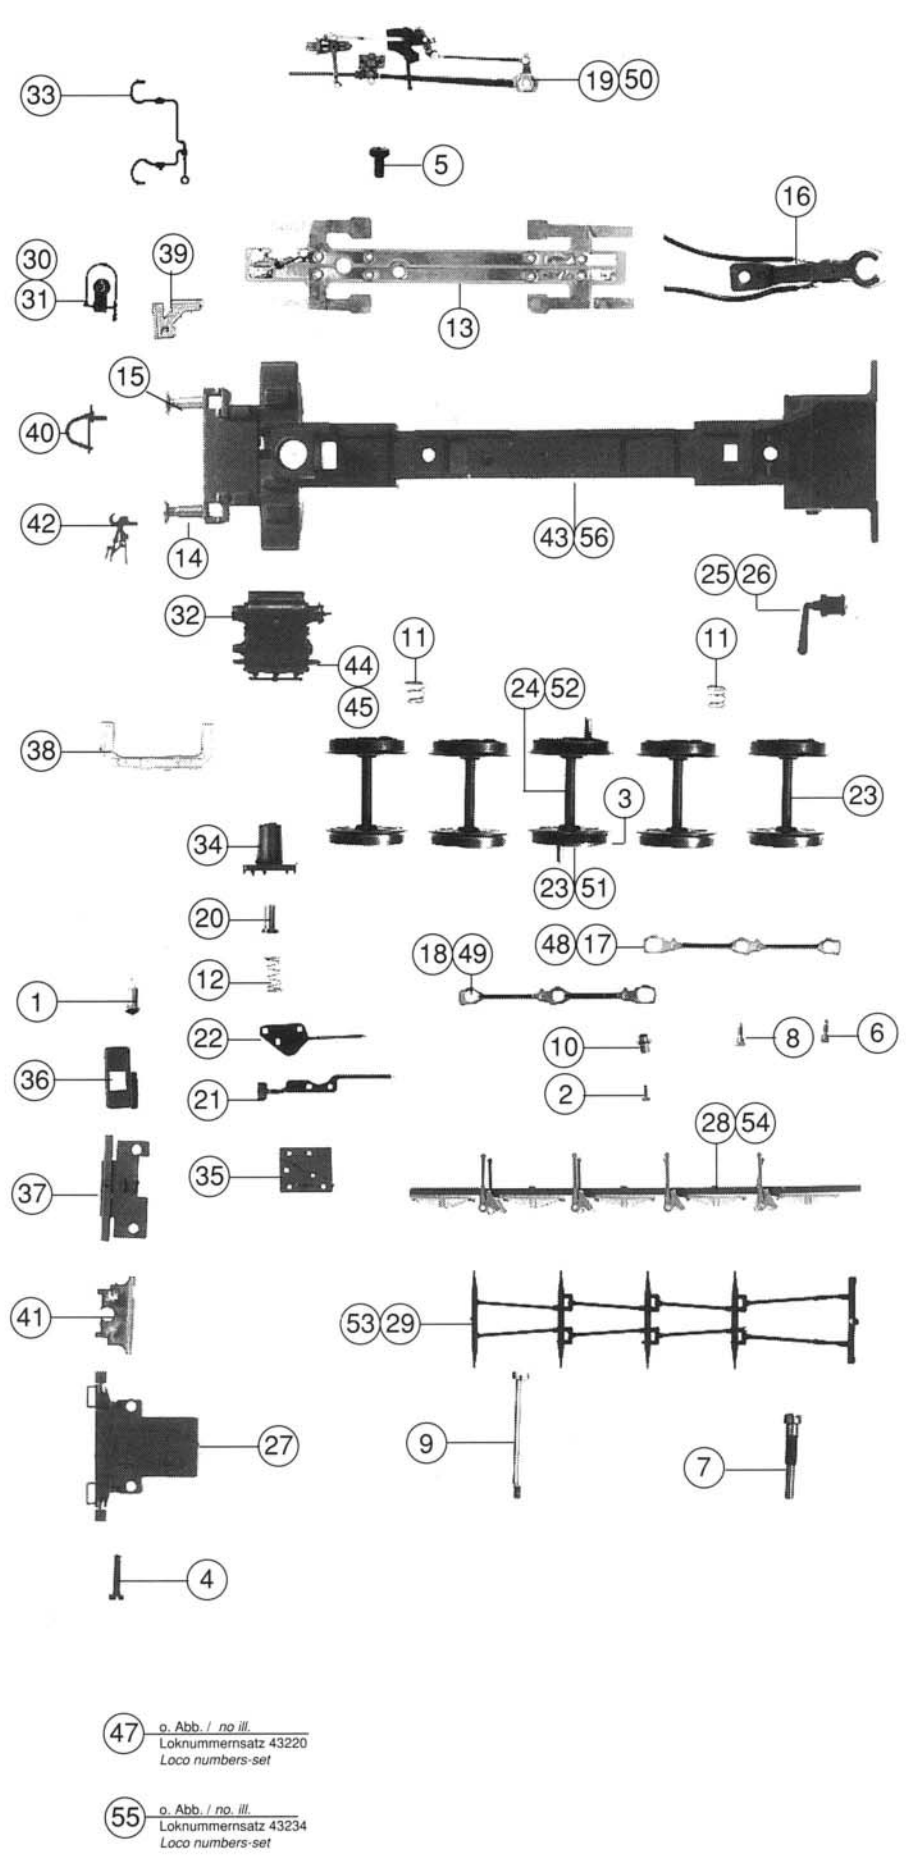

43220  
43234

Original ROCO-Ersatzteile  
Original ROCO Replacement Parts

Ref. Nr.	Art.-Nr.	Text	Preis-gruppe
1	93518	Glühlampe Light bulb	12
2	85103	Sechskantschraube M 1 x 3,6 Screw	2
3	85604	Hafttring Traction tyre	17
4	85653	Zylinderkopfschraube M 1,7 x 8 Cheese headet screw M 1,7 x 8	2
5	85670	Zylinderkopfschraube M 2 x 4 Cheese headet screw M 2 x 4	2
6	85726	Ansatzschraube M 1,4 x 3,2 x 1,1 Screw M 1,4 x 3,2 x 1,1	3
7	85752	Stiftschraube Pin screw	3
8	85805	Ansatzschraube M 1,4 x 3,2 x 1,5 Screw M 1,4 x 3,2 x 1,5	3
9	85809	Kesselschraube M 2 Boiler screw M 2	4
10	86104	Distanzhülse Distancetube	5
11	86202	Feder Spring	2
12	86205	Feder Spring	2
13	87663	Lok-Platine kpl. Printed circuit ass.	35
14	88556	Puffer flach Buffer flat	4
15	88557	Puffer gewölbt Buffer vaulted	4
16	89218	Lok-Tenderkupplung kpl. Loco-Tender coupling ass.	18
17	89462	Kuppelstangen rechts, schwarz Connecting rod right, black	9
18	89643	Kuppelstangen links, schwarz Connecting rod left, black	9
19	89473	Steuerung kpl. schwarz Steering assembly black	70
20	89722	Kontaktbolzen Contact bolt	3
21	89838	Lämpchen-Kontakt Lamp-contact	4
22	89839	Seuthe-Kontakt Seuthe-contact	4
23	90584	Kuppelradsatz 1, 2, 4, 5 1, 2, 4, 5 Wheelset	18
24	90585	Kuppelradsatz 3 3 Wheelset	18
25	92041	Bremszylinder links, schwarz Brakecylinder left, black	2
26	92042	Bremszylinder rechts, schwarz Brakecylinder right, black	2
27	92043	Pufferbodenabdeckung schw. Buffer plank-cover black	5
28	92044	Bremsbacken, schwarz Brakeshoes, black	8
29	92049	Bremsgestänge schwarz Brakelinkage black	5
30	92061	Laterne links Lantern left	8
31	92062	Laterne rechts Lantern right	8
32	92085	Schiebereinsatz Slider insert	2
33	92110	Gasleitung Gaspipeline	3
34	92115	Kontakt-Aufnahme Contactholder	3
35	92116	Deckel Cover	3
36	92117	Fassung Holder	3
37	92118	Abdeckung Cover	3
38	92120	Lichtleitstab vorne Light transmission bar front	3
39	92121	Lichtleiter Lighthtransmissionbar	2
40	92128	Bremsschlauch Brakepipe	2
41	92129	Füllung Filling	2
42	92208	Kupplungshaken Coupling	3
43	91998	Rahmen f. 43220 Frame f. 43220	42
44	92000	Zylinderblock links Cylinderblock left	10
45	92001	Zylinderblock rechts Cylinderblock right	10
46	92793	Zurüstbeutel o. Abb. Bag with acc. n. ill.	32
47	93030	Loknummernsatz o. Abb. 43220 Loco numbers-set n. ill.	16
48	89460	Kuppelstange rechts, rot Connecting rod right, red	9
49	89461	Kuppelstange links, rot Connecting rod left, red	9
50	89472	Steuerung kpl. rot Steering assembly, red	70
51	90482	Kuppelradsatz 1, 2, 4, 5 braun Wheelset brown	18
52	90483	Kuppelradsatz 3 braun Wheelset brown	18
53	92016	Bremsgestänge, rot Brakelinkage, red	5
54	92011	Bremsbacken, rot Brake shoes, red	8
55	92160	Loknummernsatz 43234 Loco numbers-set	16
56	92164	Rahmen f. 43234 Frame f. 43234	42