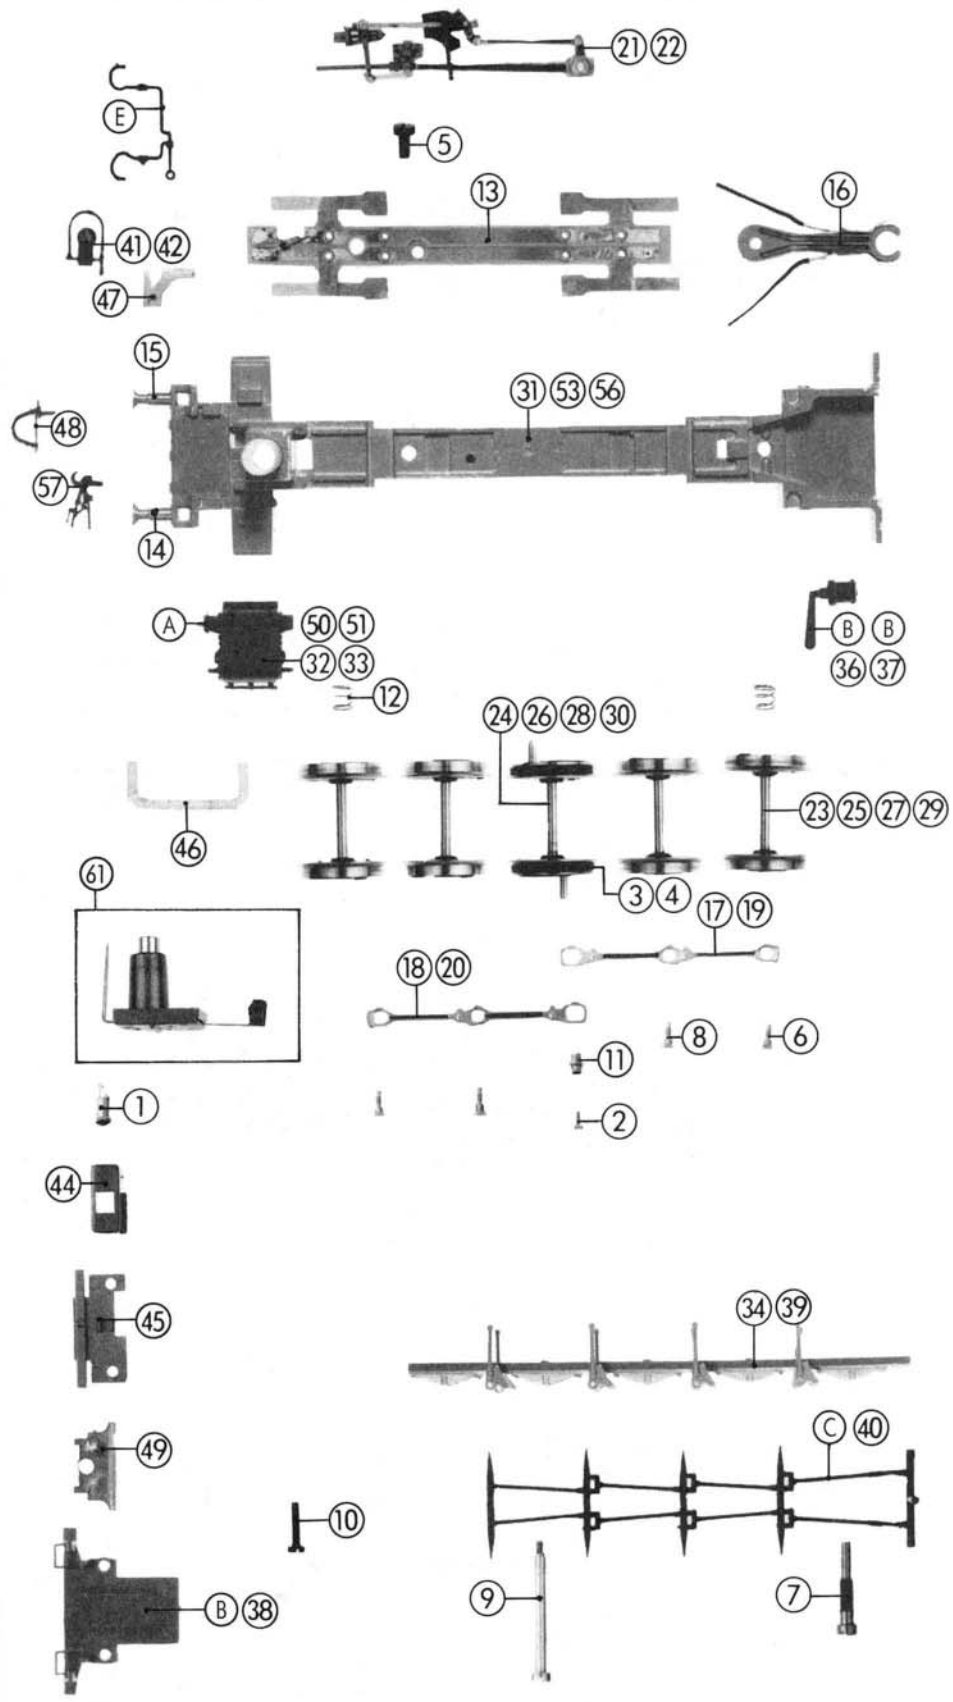

| Pos. Nr. | Art.-Nr. | Text | Preis-gruppe |
|----------|----------|--|--------------|
| 1 | 10021 | Glühlampe Light bulb | 99 |
| 2 | 85103 | Schraube M 1x3,6 Screw M 1x3,6 | 2 |
| 3 | 85604 | Haltring 0,5 mm Traction tyre 0,5 mm | 99 |
| 4 | 85614 | Haltring 0,3 mm Traction tyre 0,3 mm | 99 |
| 5 | 85670 | Schraube M 2x4 Screw M 2x4 | 2 |
| 6 | 85726 | Schraube M 1,4x3,2x1,1 Screw M 1,4x3,2x1,1 | 3 |
| 7 | 85752 | Stiftschraube Pin screw | 3 |
| 8 | 85805 | Schraube M 1,4x3,2x1,5 Screw M 1,4x3,2x1,5 | 3 |
| 9 | 85807 | Schraube M 2x25 Screw M 2x25 | 4 |
| 10 | 85810 | Schraube M 1,6x8 Screw M 1,6x8 | 2 |
| 11 | 86104 | Distanzhülse Distance tube | 5 |
| 12 | 86202 | Feder Spring | 2 |
| 13 | 87663 | Lok-Platine kpl. Printed circuit assy. | 35 |
| 14 | 88556 | Puffer flach Buffer flat | 4 |
| 15 | 88557 | Puffer gewölbt Buffer vaulted | 4 |
| 16 | 89220 | Lok-Tenderkupplung kpl. Loco-Tender coupling assy. | 18 |
| 17 | 89460 | Kuppelstange rechts, rot Coupling rod right, red | 9 |
| 18 | 89461 | Kuppelstange links, rot Coupling rod left, red | 9 |
| 19 | 89462 | Kuppelstange rechts, schwarz Coupling rod right, black | 9 |
| 20 | 89463 | Kuppelstange links, schwarz Coupling rod left, black | 9 |
| 21 | 89472 | Steuerung kpl. rot Steering assy. red | 70 |
| 22 | 89473 | Steuerung kpl. schwarz Steering assy. black | 70 |
| 23 | 90284 | Radsatz (4x) grün f. 43231 Wheelset (4x) green f. 43231 | 18 |
| 24 | 90285 | Radsatz (1x) grün f. 43231 Wheelset (1x) green f. 43231 | 18 |
| 25 | 90422 | Radsatz (4x) rot f. 43233 Wheelset (4x) red f. 43233 | 18 |
| 26 | 90423 | Radsatz (1x) rot f. 43233 Wheelset (1x) red f. 43233 | 18 |
| 27 | 90445 | Radsatz (4x) red f. 43230 Wheelset (4x) red f. 43230 | 18 |
| 28 | 90446 | Radsatz (1x) rot f. 43230 Wheelset (1x) red f. 43230 | 18 |
| 29 | 90482 | Radsatz (4x) braun f. 43234 Wheelset (4x) brown f. 43234 | 18 |
| 30 | 90483 | Radsatz (1x) braun f. 43234 Wheelset (1x) brown f. 43234 | 18 |
| 31 | 91998 | Rahmen f. 43230, 43233 Frame f. 43230, 43233 | 42 |
| 32 | 92000 | Zylinderblock links Cylinder block left | 10 |
| 33 | 92001 | Zylinderblock rechts Cylinder block right | 10 |
| 34 | 92001 | Bremsbacken rot Brake shoes red | 8 |
| 35 | 92031 | Zurüstbeutel f. 43230, 43231, 43233 Bag with accessories f. 43230, 43231, 43233 | 32 |
| 36 | 92041 | Bremszylinder links, schwarz Brake cylinder left, black | 2 |
| 37 | 92042 | Bremszylinder rechts, schwarz Brake cylinder right, black | 2 |
| 38 | 92043 | Pufferbohlenabdeckung, schwarz Buffer blank cover, black | 5 |
| 39 | 92044 | Bremsbacken schwarz Brake shoes black | 8 |
| 40 | 92049 | Bremsgestänge schwarz Brake linkage black | 5 |
| 41 | 92061 | Laternen links Lantern left | 8 |
| 42 | 92062 | Laternen rechts Lantern right | 8 |
| 43 | 92063 | Zurüstbeutel f. 43234 Bag with accessories f. 43234 | 32 |
| 44 | 92117 | Fassung Holder | 3 |
| 45 | 92118 | Abdeckung Cover | 3 |
| 46 | 92120 | Lichtleitstab vorne Light transm. bar front | 3 |
| 47 | 92121 | Lichtleiter Light transm. bar | 2 |
| 48 | 92128 | Bremsschlauch Brake pipe | 2 |
| 49 | 92129 | Füllung Filling | 2 |
| 50 | 92141 | Zylinder links f. 43231 Cylinder left f. 43231 | 10 |
| 51 | 92142 | Zylinder rechts f. 43231 Cylinder right f. 43231 | 10 |
| 52 | 92144 | Loknummernsatz f. 43231 Loco numberset f. 43231 | 16 |
| 53 | 92148 | Rahmen f. 43231 Frame f. 43231 | 42 |
| 54 | 92152 | Loknummernsatz f. 43233 Loco numberset f. 43233 | 16 |
| 55 | 92160 | Loknummernsatz f. 43234 Loco numberset f. 43234 | 16 |
| 56 | 92164 | Rahmen f. 43234 Frame f. 43234 | 42 |
| 57 | 92208 | Kupplungshaken Coupling hook | 3 |
| 58 | 92743 | Teilesatz A, schwarz Parts set A, black | 25 |
| 59 | 92744 | Teilesatz C, rot Parts set C, red | 15 |
| 60 | 92745 | Teilesatz E, schwarz Parts set E, black | 25 |
| 61 | 92746 | Seuthe Kontakt kpl. Seuthe contact kpl. | 29 |
| 62 | 92747 | Loknummernsatz f. 43230 Loco numberset f. 43230 | 16 |
| 63 | 92750 | Teilesatz B, rot Parts set B, red | 15 |