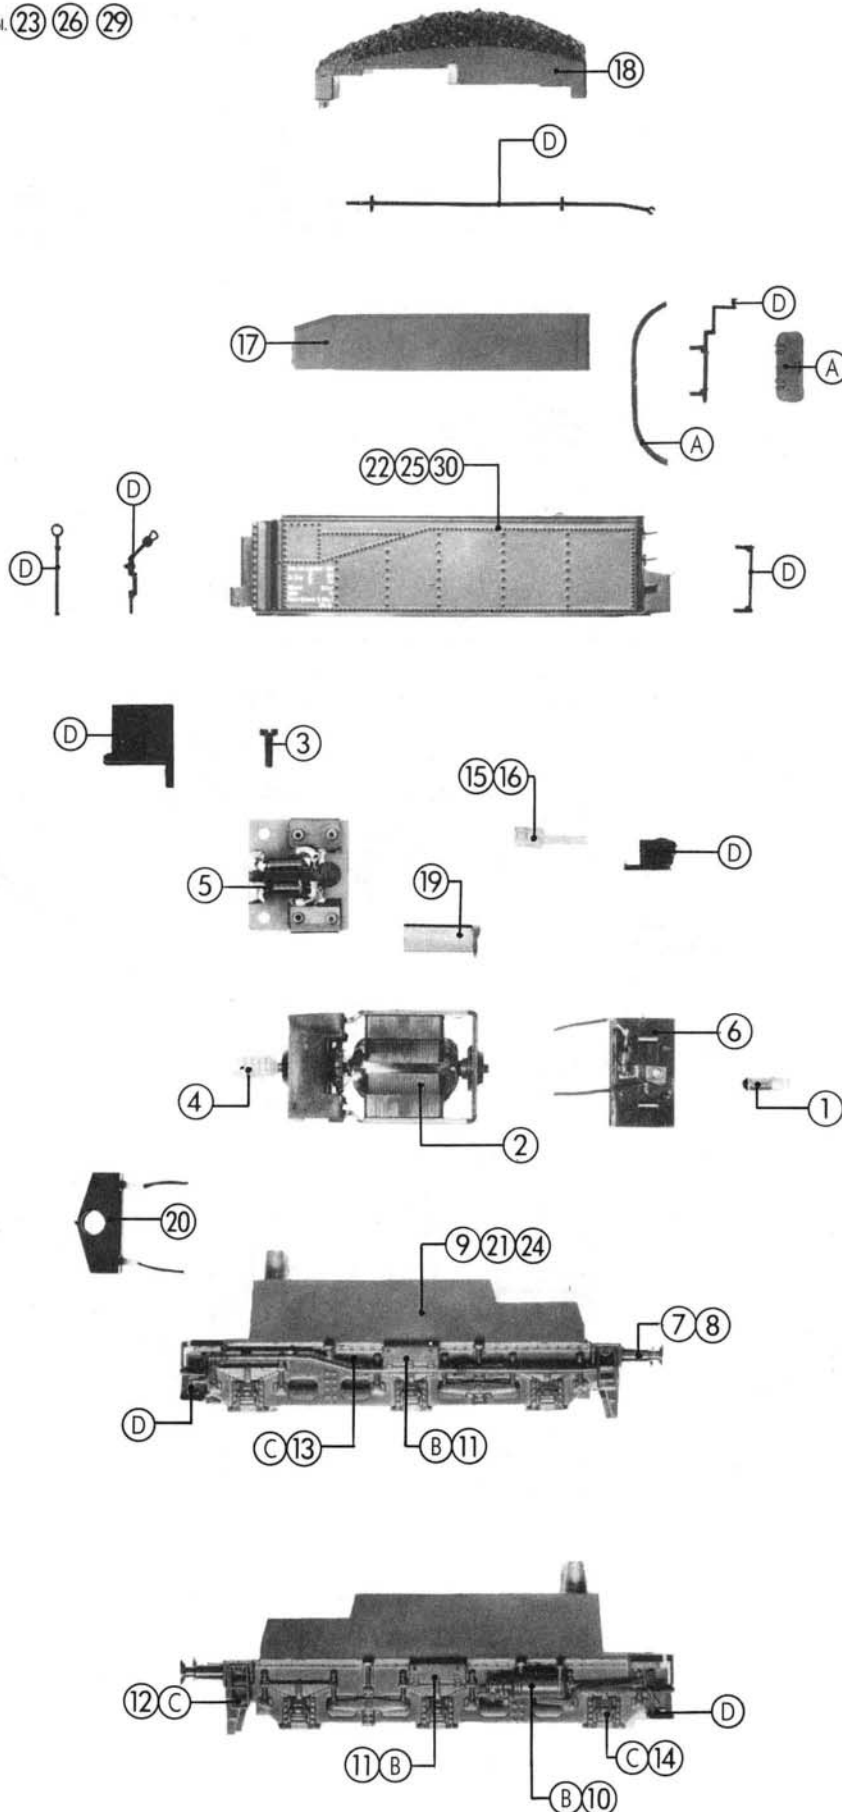

Tender kpl. (23) (26) (29)

Pos. Nr.	Art.-Nr.	Text	Preis-gruppe
1	10021	Glühlampe Light bulb	99
2	85032	Motor Motor	99
3	85672	Schraube M 2x6 Screw M 2x6	2
4	86713	Schnecke m 0,4 Worm m 0,4	5
5	87636	Tenderplatine kpl. Printed circuit assy. Tender	28
6	87637	Beleuchtungssatz kpl. Lightning insert assy.	30
7	88504	Puffer flach Buffer flat	4
8	88505	Puffer gewölbt Buffer vaulted	4
9	92026	Tenderrahmen f. 43230, 43233 Tender frame f. 43230, 43233	35
10	92039	Kessel schwarz Boiler black	3
11	92040	Werkzeugkasten schwarz Tool box black	2
12	92050	Treppe hinten, schwarz Step back, black	2
13	92051	Wasserrohr schwarz Water pipe black	2
14	92052	Leitung schwarz Pipe black	2
15	92054	Lichtleiter rechts Light transmission bar, right	2
16	92055	Lichtleiter links Light transm. bar, left	2
17	92073	Kohlenrahmen Coal frame	10
18	92132	Kohlenimitation Coal imitation	22
19	92133	Klammer Clamp	3
20	92138	Kupplungskammer komplett Coupling chamber assembly	23
21	92146	Tenderrahmen f. 43231 Tender frame f. 43231	35
22	92147	Tendergehäuse f. 43231 Tenderbody f. 43231	41
23	92149	Tender komplett für 43231 Tender assembly for 43233	85
24	92162	Tenderrahmen für 43234 Tender frame for 43234	35
25	92163	Tendergehäuse für 43234 Tender body for 43234	41
26	92165	Tender komplett für 43234 Tender assembly for 43234	85
27	92743	Teilesatz A, schwarz Parts set A, black	25
28	92744	Teilesatz C, rot Parts set C, red	15
29	92748	Tender kpl. für 43230, 43233 Tender assy. for 43230, 43233	85
30	92749	Tendergehäuse für 43230, 43233 Tender body for 43230, 43233	41
31	92750	Teilesatz B, rot Parts set B, red	15
32	92751	Teilesatz D, schwarz Parts set D, black	20

(27) Teilesatz A, schwarz (siehe auch Blatt 225/1, 225/2)
 Parts set A, black (see too page 225/1, 225/2)

(28) Teilesatz C, rot (siehe auch Blatt 225/1, 225/2)
 Parts set C, red (see too page 225/1, 225/2)