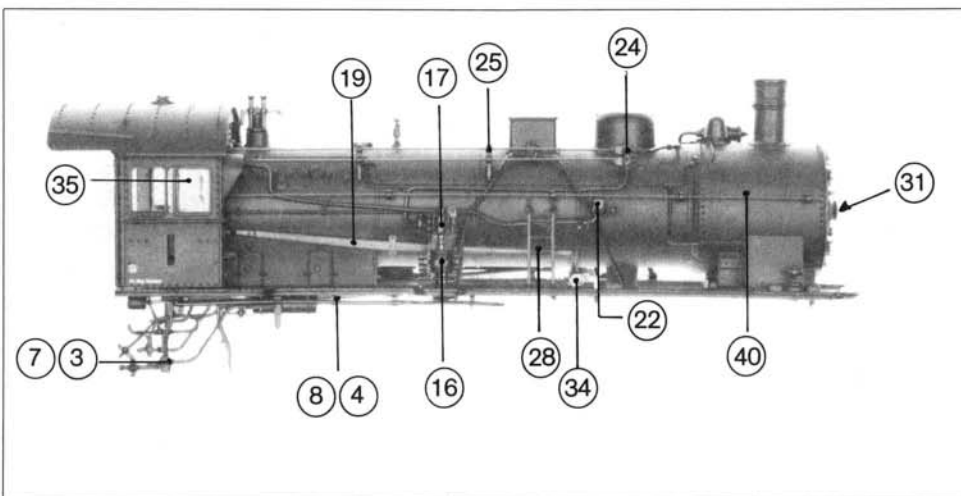

# Original ROCO-Ersatzteile Original ROCO Replacement Parts

4815  
473006  
5204

43233  
43234  
43236

Kessel kpl. 46 49 50

Satz Kesselrohre (o. Abb.) 32

Pos. Nr.	Art.-Nr. neu	Art.-Nr. alt	Text	Preis-gruppe
1	91994	4115S-503	Achse 0,4x24 mm Axle 0,4x24 mm	2
2	91996	4115S-505	Achse 0,4x67 mm Axle 0,4x67 mm	2
3	92012	4116A-038	Steckteil 1 rechts, rot Push-in part 1 right, red	4
4	92013	4116A-039	Steckteil 2 rechts, rot Push-in part 2 right, red	4
5	92014	4116A-040	Steckteil 1 links, rot Push-in part 1 left, red	4
6	92015	4116A-041	Steckteil 2 links, rot Push-in part 2 left, red	4
7	92045	4116D-038	Steckteil 1 rechts, schwarz Push-in part 1 right, black	4
8	92046	4116D-039	Steckteil 2 rechts, schwarz Push-in part 2 right, black	4
9	92047	4116D-040	Steckteil 1 links, schwarz Push-in part 1 left, black	4
10	92048	4116D-041	Steckteil 2 links, schwarz Push-in part 2 left, black	4
11	92074	4116S-008	Domdeckel Dome-cover	3
12	92075	4116S-009	Sanddomdeckel Sanddome cover	3
13	92076	4116S-010	Glocke Bell	3
14	92077	4116S-011	Luftdruckpumpe Air pump	4
15	92078	4116S-012	Pumpensteckteil links Push-in part for air pump left	2
16	92079	4116S-013	Wasserspispepumpe Water pump	4
17	92080	4116S-014	Pumpensteckteil rechts Push-in part, water pump right	2
18	92081	4116S-015	Vorwärmer Preheater	3
19	92083	4116S-017	Schieberverstellhebel Slide lever	3
20	92087	4116S-024	Sicherheitsventil Safety-valve	3
21	92098	4116S-059	Ventil links Valve-left	3
22	92099	4116S-060	Ventil rechts Valve-right	3
23	92100	4116S-062	Schaltachsenlager links Switch rod bearing left	3
24	92101	4116S-063	Schaltachsenlager rechts Switch rod bearing right	3
25	92102	4116S-064	Schaltachsenlager doppelt Switch rod bearing double	2
26	92103	4116S-065	Griffstangenhalter kurz Handrail-holder short	2
27	92104	4116S-066	Griffstangenhalter lang Handrail-holder long	2
28	92105	4116S-067	Kesselleiter boiler-ladder	3
29	92106	4116S-068	Lokpfeife Loco whistle	3
30	92107	4116S-069	Steckteil 5 Push-in part 5	2
31	92108	4116S-070	Handrad Handwheel	3
32	92112	4116S-094	Kesselrohre Satz Boiler pipes-set	25
33	92113	4116S-112	Schwingenhebel links Regulator lever left	3
34	92114	4116S-113	Schwingenhebel rechts Regulator lever right	3
35	92119	4116S-119	Fenster links Window left	3
36	92123	4116S-128	Fenster rechts Window right	3
37	92124	4116S-150	Generatorstoppel Generatorplug	1
38	92125	4116S-151	Glockenstoppel Bell plug	1
39	92127	4116S-153	Stoppel für Antenne Antenna plug	2
40	92134	4116S-500	Achse 0,4x94 mm Axle 0,4x94 mm	2
41	92136	4116S-502	Achse 0,4x64,5 mm Axle 0,4x64,5 mm	2
42	92137	4116S-503	Achse 0,8x27 mm Axle 0,4x27 mm	2
43	92143	4117D-022	Rauchfang Chimney	3
44	92151	4117F-001	Führerhaus für 43233 Drivers cab for 43233	30
45	92153	4117F-201	Umlaufblech für 43233 Running board for 43233	30
46	92158	4117F-A85	Kessel kpl. für 43233 Boiler assembly for 43233	73
47	92159	4117G-001	Führerhaus für 43234 Drivers cab for 43234	30
48	92161	4117G-201	Umlaufblech für 43234 Running board for 43234	30
49	92166	4117G-A85	Kessel kpl. für 43234 Boiler assembly for 43234	73
50	94611	—	Kessel kpl. für 43236 Boiler assembly for 43236	73
51	94612	—	Führerhaus für 43236 Drivers cab for 43236	30
52	94613	—	Umlaufblech für 43236 Running board for 43236	30