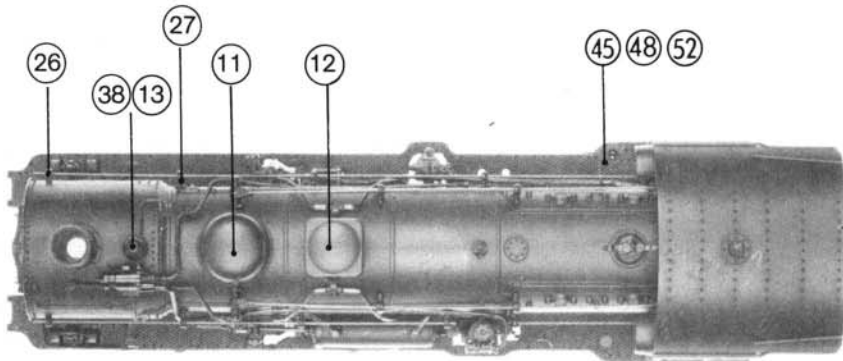

# Original ROCO-Ersatzteile Original ROCO Replacement Parts

4815  
473006  
5204

43233  
43234  
43236

Kessel kpl. 46 49 50

Satz Kesselrohre (o. Abb.) 32

Pos. Nr.	Art.-Nr. neu	Art.-Nr. alt	Text	Preis-gruppe
1	91994	4115S-503	Achse 0,4x24 mm Axle 0,4x24 mm	2
2	91996	4115S-505	Achse 0,4x67 mm Axle 0,4x67 mm	2
3	92012	4116A-038	Steckteil 1 rechts, rot Push-in part 1 right, red	4
4	92013	4116A-039	Steckteil 2 rechts, rot Push-in part 2 right, red	4
5	92014	4116A-040	Steckteil 1 links, rot Push-in part 1 left, red	4
6	92015	4116A-041	Steckteil 2 links, rot Push-in part 2 left, red	4
7	92045	4116D-038	Steckteil 1 rechts, schwarz Push-in part 1 right, black	4
8	92046	4116D-039	Steckteil 2 rechts, schwarz Push-in part 2 right, black	4
9	92047	4116D-040	Steckteil 1 links, schwarz Push-in part 1 left, black	4
10	92048	4116D-041	Steckteil 2 links, schwarz Push-in part 2 left, black	4
11	92074	4116S-008	Domdeckel Dome-cover	3
12	92075	4116S-009	Sanddomdeckel Sanddome cover	3
13	92076	4116S-010	Glocke Bell	3
14	92077	4116S-011	Luftdruckpumpe Air pump	4
15	92078	4116S-012	Pumpensteckteil links Push-in part for air pump left	2
16	92079	4116S-013	Wasserspispepumpe Water pump	4
17	92080	4116S-014	Pumpensteckteil rechts Push-in part, water pump right	2
18	92081	4116S-015	Vorwärmer Preheater	3
19	92083	4116S-017	Schieberverstellhebel Slide lever	3
20	92087	4116S-024	Sicherheitsventil Safety-valve	3
21	92098	4116S-059	Ventil links Valve-left	3
22	92099	4116S-060	Ventil rechts Valve-right	3
23	92100	4116S-062	Schaltachsenlager links Switch rod bearing left	3
24	92101	4116S-063	Schaltachsenlager rechts Switch rod bearing right	3
25	92102	4116S-064	Schaltachsenlager doppelt Switch rod bearing double	2
26	92103	4116S-065	Griffstangenhalter kurz Handrail-holder short	2
27	92104	4116S-066	Griffstangenhalter lang Handrail-holder long	2
28	92105	4116S-067	Kesselleiter boiler-ladder	3
29	92106	4116S-068	Lokpfeife Loco whistle	3
30	92107	4116S-069	Steckteil 5 Push-in part 5	2
31	92108	4116S-070	Handrad Handwheel	3
32	92112	4116S-094	Kesselrohre Satz Boiler pipes-set	25
33	92113	4116S-112	Schwingenhebel links Regulator lever left	3
34	92114	4116S-113	Schwingenhebel rechts Regulator lever right	3
35	92119	4116S-119	Fenster links Window left	3
36	92123	4116S-128	Fenster rechts Window right	3
37	92124	4116S-150	Generatorstoppel Generatorplug	1
38	92125	4116S-151	Glockenstoppel Bell plug	1
39	92127	4116S-153	Stoppel für Antenne Antenna plug	2
40	92134	4116S-500	Achse 0,4x94 mm Axle 0,4x94 mm	2
41	92136	4116S-502	Achse 0,4x64,5 mm Axle 0,4x64,5 mm	2
42	92137	4116S-503	Achse 0,8x27 mm Axle 0,4x27 mm	2
43	92143	4117D-022	Rauchfang Chimney	3
44	92151	4117F-001	Führerhaus für 43233 Drivers cab for 43233	30
45	92153	4117F-201	Umlaufblech für 43233 Running board for 43233	30
46	92158	4117F-A85	Kessel kpl. für 43233 Boiler assembly for 43233	73
47	92159	4117G-001	Führerhaus für 43234 Drivers cab for 43234	30
48	92161	4117G-201	Umlaufblech für 43234 Running board for 43234	30
49	92166	4117G-A85	Kessel kpl. für 43234 Boiler assembly for 43234	73
50	94611	—	Kessel kpl. für 43236 Boiler assembly for 43236	73
51	94612	—	Führerhaus für 43236 Drivers cab for 43236	30
52	94613	—	Umlaufblech für 43236 Running board for 43236	30