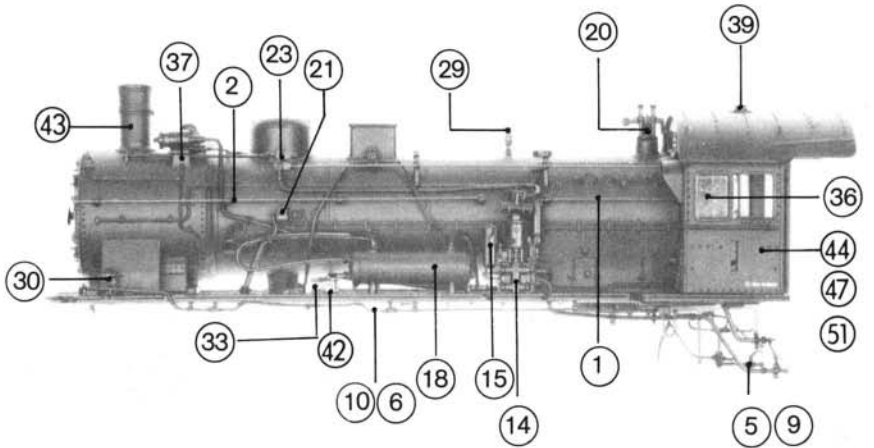

# Original ROCO-Ersatzteile Original ROCO Replacement Parts

4815  
473006  
5204

43233  
43234  
43236

Kessel kpl. 46 49 50

Satz Kesselrohre (o. Abb.) 32

Pos. Nr.	Art.-Nr. neu	Art.-Nr. alt	Text	Preis-gruppe
1	91994	4115S-503	Achse 0,4x24 mm Axle 0,4x24 mm	2
2	91996	4115S-505	Achse 0,4x67 mm Axle 0,4x67 mm	2
3	92012	4116A-038	Steckteil 1 rechts, rot Push-in part 1 right, red	4
4	92013	4116A-039	Steckteil 2 rechts, rot Push-in part 2 right, red	4
5	92014	4116A-040	Steckteil 1 links, rot Push-in part 1 left, red	4
6	92015	4116A-041	Steckteil 2 links, rot Push-in part 2 left, red	4
7	92045	4116D-038	Steckteil 1 rechts, schwarz Push-in part 1 right, black	4
8	92046	4116D-039	Steckteil 2 rechts, schwarz Push-in part 2 right, black	4
9	92047	4116D-040	Steckteil 1 links, schwarz Push-in part 1 left, black	4
10	92048	4116D-041	Steckteil 2 links, schwarz Push-in part 2 left, black	4
11	92074	4116S-008	Domdeckel Dome-cover	3
12	92075	4116S-009	Sanddomdeckel Sanddome cover	3
13	92076	4116S-010	Glocke Bell	3
14	92077	4116S-011	Luftdruckpumpe Air pump	4
15	92078	4116S-012	Pumpensteckteil links Push-in part for air pump left	2
16	92079	4116S-013	Wasserspispepumpe Water pump	4
17	92080	4116S-014	Pumpensteckteil rechts Push-in part, water pump right	2
18	92081	4116S-015	Vorwärmer Preheater	3
19	92083	4116S-017	Schieberverstellhebel Slide lever	3
20	92087	4116S-024	Sicherheitsventil Safety-valve	3
21	92098	4116S-059	Ventil links Valve-left	3
22	92099	4116S-060	Ventil rechts Valve-right	3
23	92100	4116S-062	Schaltachsenlager links Switch rod bearing left	3
24	92101	4116S-063	Schaltachsenlager rechts Switch rod bearing right	3
25	92102	4116S-064	Schaltachsenlager doppelt Switch rod bearing double	2
26	92103	4116S-065	Griffstangenhalter kurz Handrail-holder short	2
27	92104	4116S-066	Griffstangenhalter lang Handrail-holder long	2
28	92105	4116S-067	Kesselleiter boiler-ladder	3
29	92106	4116S-068	Lokpfeife Loco whistle	3
30	92107	4116S-069	Steckteil 5 Push-in part 5	2
31	92108	4116S-070	Handrad Handwheel	3
32	92112	4116S-094	Kesselrohre Satz Boiler pipes-set	25
33	92113	4116S-112	Schwingenhebel links Regulator lever left	3
34	92114	4116S-113	Schwingenhebel rechts Regulator lever right	3
35	92119	4116S-119	Fenster links Window left	3
36	92123	4116S-128	Fenster rechts Window right	3
37	92124	4116S-150	Generatorstoppel Generatorplug	1
38	92125	4116S-151	Glockenstoppel Bell plug	1
39	92127	4116S-153	Stoppel für Antenne Antenna plug	2
40	92134	4116S-500	Achse 0,4x94 mm Axle 0,4x94 mm	2
41	92136	4116S-502	Achse 0,4x64,5 mm Axle 0,4x64,5 mm	2
42	92137	4116S-503	Achse 0,8x27 mm Axle 0,4x27 mm	2
43	92143	4117D-022	Rauchfang Chimney	3
44	92151	4117F-001	Führerhaus für 43233 Drivers cab for 43233	30
45	92153	4117F-201	Umlaufblech für 43233 Running board for 43233	30
46	92158	4117F-A85	Kessel kpl. für 43233 Boiler assembly for 43233	73
47	92159	4117G-001	Führerhaus für 43234 Drivers cab for 43234	30
48	92161	4117G-201	Umlaufblech für 43234 Running board for 43234	30
49	92166	4117G-A85	Kessel kpl. für 43234 Boiler assembly for 43234	73
50	94611	—	Kessel kpl. für 43236 Boiler assembly for 43236	73
51	94612	—	Führerhaus für 43236 Drivers cab for 43236	30
52	94613	—	Umlaufblech für 43236 Running board for 43236	30