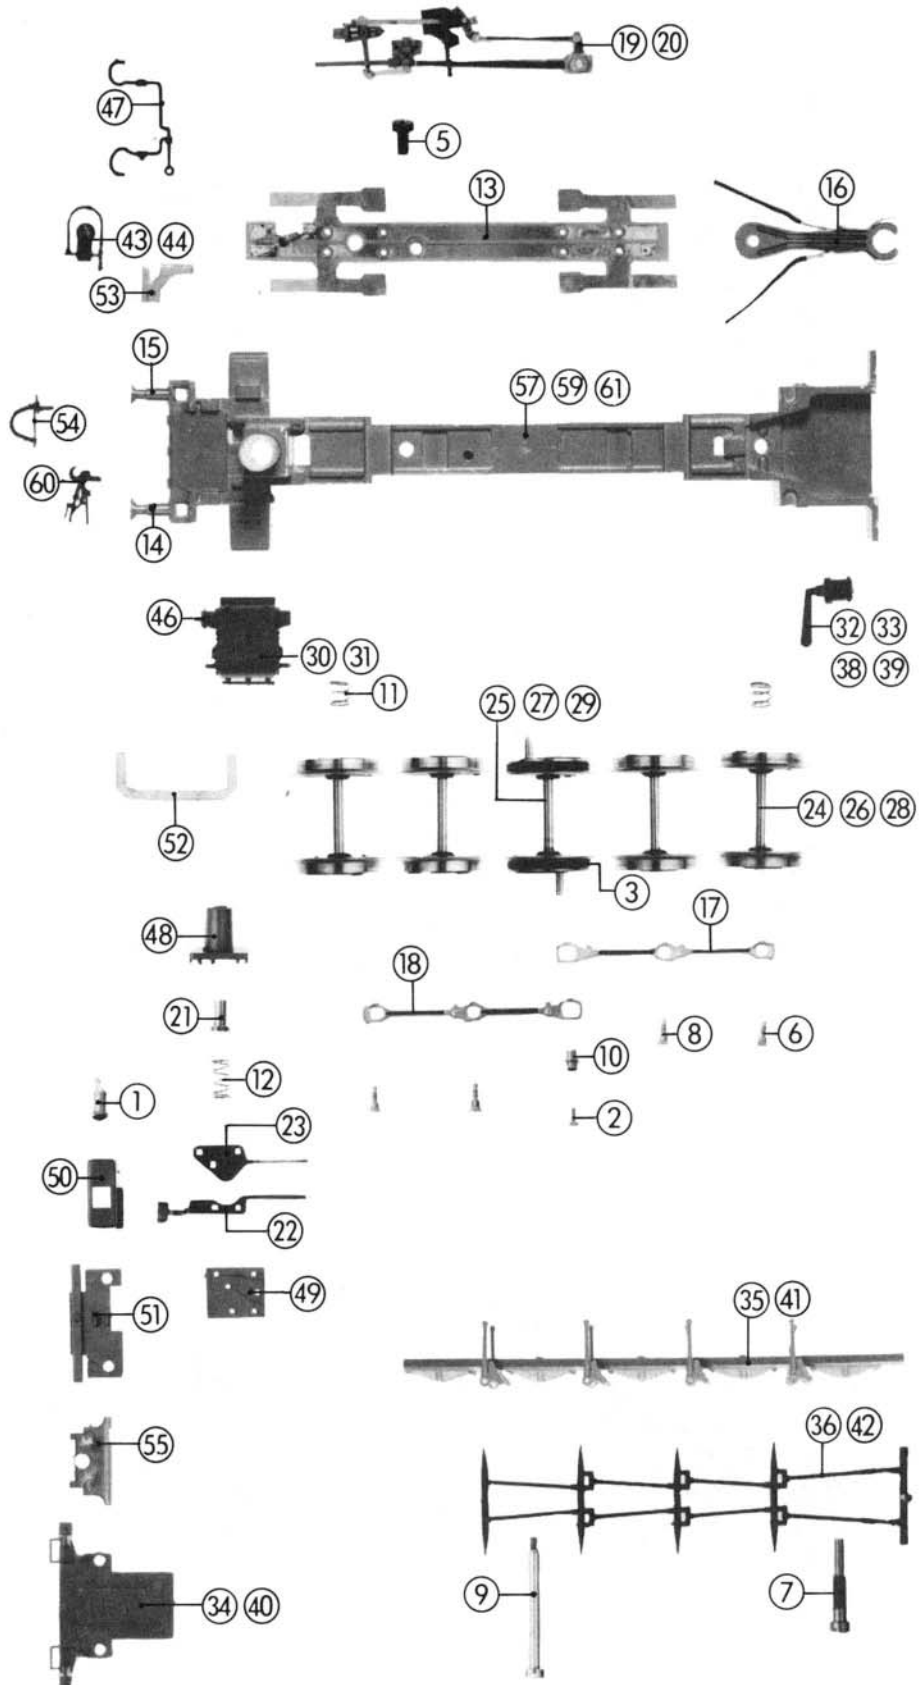

Pos. Nr.	Art.-Nr. neu	Art.-Nr. alt	Text	Preis-gruppe
1	10021	4572S	Glühlampe Light bulb	99
2	85103	4112S-136	Sechskantschraube M 1x3,6 Screw	2
3	85604	4689S	Hafttring Traction tyre	99
4	85653	81000A-204	Zylinderkopfschraube M 1,7x8 Cheese headed screw M 1,7x8	2
5	85670	81000B-250	Zylinderkopfschraube M 2x4 Cheese headed screw M 2x4	2
6	85726	4112S-435	Ansatzschraube M 1,4x3,2x1,1 Screw M 1,4x3,2x1,1	3
7	85752	5150S-026	Stiftschraube Pin screw	3
8	85805	4112S-434	Ansatzschraube M 1,4x3,2x1,5 Screw M 1,4x3,2x1,5	3
9	85809	4115S-122	Kesselschraube M 2 Boiler screw M 2	4
10	86104	4112S-062	Distanzhülse Distancetube	5
11	86202	4149S-066	Feder Spring	2
12	86205	4132S-077	Feder Spring	2
13	87663	4117S-A10	Lok-Platine kpl. Printed circuit ass.	35
14	88556	4120S-400	Puffer flach Buffer flat	4
15	88557	4120S-401	Puffer gewölbt Buffer vaulted	4
16	89220	4116S-A20	Lok-Tenderkupplung kpl. Loco-tender coupling ass.	18
17	89462	4112D-027	Kuppelstangen rechts, schwarz Connecting rod right, black	9
18	89463	4112D-028	Kuppelstangen links, schwarz Connecting rod left, black	9
19	89472	4116S-R50	Steuerung kpl. rot Steering ass. red	70
20	89473	4116S-S50	Steuerung kpl. schwarz Steering assembly black	70
21	89722	4120S-136	Kontaktbolzen Contact bolt	3
22	89838	4116S-305	Lämpchen-Kontakt Lamp-contact	4
23	89839	4116S-306	Seuthe-Kontakt Seuthe-contact	4
24	90422	—	Kuppelradsatz 1,2,4,5, rot 1,2,4,5 Wheelset red	18
25	90423	—	Kuppelradsatz 3 rot 3 Wheelset red	18
26	90426	—	Kuppelradsatz 1,2,4,5 schwarz 1,2,4,5 Wheelset black	18
27	90427	—	Kuppelradsatz schwarz 3 3 Wheelset black	18
28	90482	—	Kuppelradsatz 1,2,4,5 braun 1,2,4,5 Wheelset brown	18
29	90483	—	Kuppelradsatz 3 braun 3 Wheelset brown	18
30	92000	4116A-020	Zylinderblock links Cylinderblock left	10
31	92001	4116A-021	Zylinderblock rechts Cylinderblock right	10
32	92008	4116A-033	Bremszylinder links, rot Brakecylinder left, red	2
33	92009	4116A-034	Bremszylinder rechts, rot Brakecylinder right, red	2
34	92010	4116A-035	Pufferbohlenabdeckung, rot Buffer plank-cover, red	5
35	92011	4116A-037	Bremsbacken, rot Brakeshoes, red	8
36	92016	4116A-042	Bremsgestänge, rot Brakelinkage, red	5
37	92031	4116A-A16	Zurüstbeutel f. 43233 Bag with accessories f. 43233	32
38	92041	4116D-033	Bremszylinder links, schwarz Brakecylinder left, black	2
39	92042	4116D-034	Bremszylinder rechts, schwarz Brakecylinder right, black	2
40	92043	4116D-035	Pufferbohlenabdeckung schwarz Buffer plank-cover black	5
41	92044	4116D-037	Bremsbacken, schwarz Brakeshoes, black	8
42	92049	4116D-042	Bremsgestänge schwarz Brakelinkage black	5
43	92061	4116D-A04	Laternen links Lantern left	8
44	92062	4116D-A05	Laternen rechts Lantern right	8
45	92063	4116D-A16	Zurüstbeutel für 43234, 43236 Bag with accessories f. 43234/43236	32
46	92085	4116S-019	Schiebereinsatz Slider insert	2
47	92110	4116S-073	Gasleitung Gaspipes	3
48	92115	4116S-115	Kontakt-Aufnahme Contactholder	3
49	91116	4116S-116	Deckel Cover	3
50	92117	4116S-117	Fassung Holder	3
51	92118	4116S-118	Abdeckung Cover	3
52	92120	4116S-120	Lichtleitstab vorne Light transmission bar front	3
53	92121	4116S-121	Lichtleiter Lighttransmissionbar	2
54	92128	4116S-154	Bremsschlauch Brakepipe	2
55	92129	4116S-199	Füllung Filling	2
56	92152	4117F-090	Loknummernsatz für 43233 Loco numbers-set for 43233	16
57	92156	4117F-A01	Rahmen für 43233 Frame for 43233	42
58	92160	4117G-090	Loknummernsatz für 43234 Loco numbers-set for 43234	16
59	92164	4117G-A01	Rahmen für 43234 Frame for 43234	42
60	92208	4119S-095	Kupplungshaken Coupling	3
61	94610	—	Rahmen für 43236 Frame for 43336	42