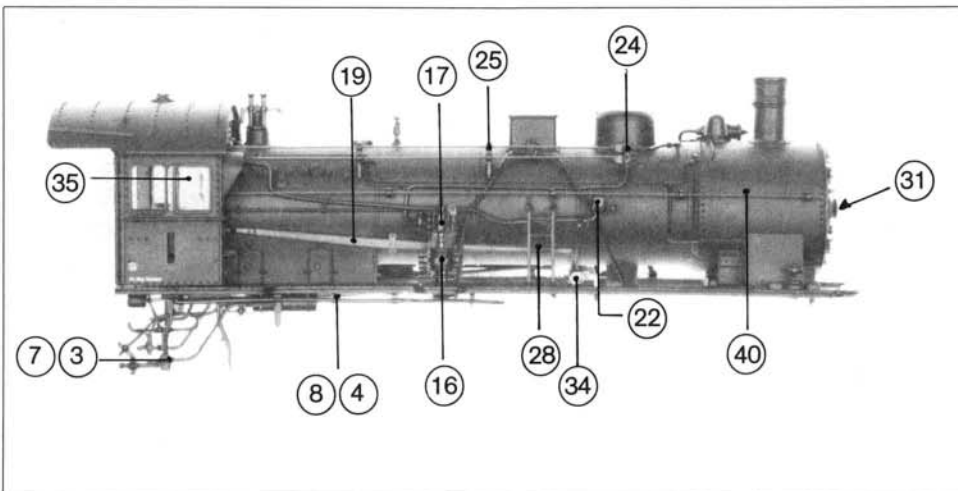

Original ROCO-Ersatzteile Original ROCO Replacement Parts

4815
473006
5204

43233
43234
43236

Kessel kpl. 46 49 50

Satz Kesselrohre (o. Abb.) 32

Pos. Nr.	Art.-Nr. neu	Art.-Nr. alt	Text	Preis-gruppe
1	91994	4115S-503	Achse 0,4x24 mm Axle 0,4x24 mm	2
2	91996	4115S-505	Achse 0,4x67 mm Axle 0,4x67 mm	2
3	92012	4116A-038	Steckteil 1 rechts, rot Push-in part 1 right, red	4
4	92013	4116A-039	Steckteil 2 rechts, rot Push-in part 2 right, red	4
5	92014	4116A-040	Steckteil 1 links, rot Push-in part 1 left, red	4
6	92015	4116A-041	Steckteil 2 links, rot Push-in part 2 left, red	4
7	92045	4116D-038	Steckteil 1 rechts, schwarz Push-in part 1 right, black	4
8	92046	4116D-039	Steckteil 2 rechts, schwarz Push-in part 2 right, black	4
9	92047	4116D-040	Steckteil 1 links, schwarz Push-in part 1 left, black	4
10	92048	4116D-041	Steckteil 2 links, schwarz Push-in part 2 left, black	4
11	92074	4116S-008	Domdeckel Dome-cover	3
12	92075	4116S-009	Sanddomdeckel Sanddome cover	3
13	92076	4116S-010	Glocke Bell	3
14	92077	4116S-011	Luftdruckpumpe Air pump	4
15	92078	4116S-012	Pumpensteckteil links Push-in part for air pump left	2
16	92079	4116S-013	Wasserspispepumpe Water pump	4
17	92080	4116S-014	Pumpensteckteil rechts Push-in part, water pump right	2
18	92081	4116S-015	Vorwärmer Preheater	3
19	92083	4116S-017	Schieberverstellhebel Slide lever	3
20	92087	4116S-024	Sicherheitsventil Safety-valve	3
21	92098	4116S-059	Ventil links Valve-left	3
22	92099	4116S-060	Ventil rechts Valve-right	3
23	92100	4116S-062	Schaltachsenlager links Switch rod bearing left	3
24	92101	4116S-063	Schaltachsenlager rechts Switch rod bearing right	3
25	92102	4116S-064	Schaltachsenlager doppelt Switch rod bearing double	2
26	92103	4116S-065	Griffstangenhalter kurz Handrail-holder short	2
27	92104	4116S-066	Griffstangenhalter lang Handrail-holder long	2
28	92105	4116S-067	Kesselleiter boiler-ladder	3
29	92106	4116S-068	Lokpfeife Loco whistle	3
30	92107	4116S-069	Steckteil 5 Push-in part 5	2
31	92108	4116S-070	Handrad Handwheel	3
32	92112	4116S-094	Kesselrohre Satz Boiler pipes-set	25
33	92113	4116S-112	Schwingenhebel links Regulator lever left	3
34	92114	4116S-113	Schwingenhebel rechts Regulator lever right	3
35	92119	4116S-119	Fenster links Window left	3
36	92123	4116S-128	Fenster rechts Window right	3
37	92124	4116S-150	Generatorstoppel Generatorplug	1
38	92125	4116S-151	Glockenstoppel Bell plug	1
39	92127	4116S-153	Stoppel für Antenne Antenna plug	2
40	92134	4116S-500	Achse 0,4x94 mm Axle 0,4x94 mm	2
41	92136	4116S-502	Achse 0,4x64,5 mm Axle 0,4x64,5 mm	2
42	92137	4116S-503	Achse 0,8x27 mm Axle 0,4x27 mm	2
43	92143	4117D-022	Rauchfang Chimney	3
44	92151	4117F-001	Führerhaus für 43233 Drivers cab for 43233	30
45	92153	4117F-201	Umlaufblech für 43233 Running board for 43233	30
46	92158	4117F-A85	Kessel kpl. für 43233 Boiler assembly for 43233	73
47	92159	4117G-001	Führerhaus für 43234 Drivers cab for 43234	30
48	92161	4117G-201	Umlaufblech für 43234 Running board for 43234	30
49	92166	4117G-A85	Kessel kpl. für 43234 Boiler assembly for 43234	73
50	94611	—	Kessel kpl. für 43236 Boiler assembly for 43236	73
51	94612	—	Führerhaus für 43236 Drivers cab for 43236	30
52	94613	—	Umlaufblech für 43236 Running board for 43236	30