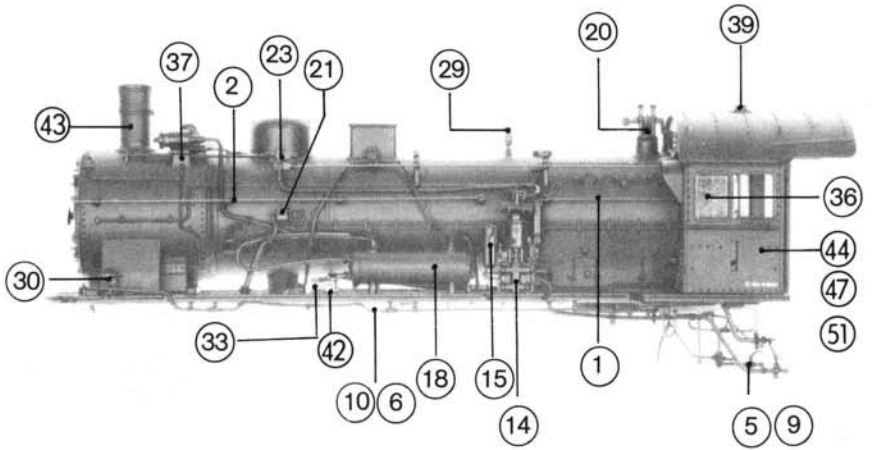

Original ROCO-Ersatzteile Original ROCO Replacement Parts

4815
473006
5204

43233
43234
43236

Kessel kpl. 46 49 50

Satz Kesselrohre (o. Abb.) 32

Pos. Nr.	Art.-Nr. neu	Art.-Nr. alt	Text	Preis-gruppe
1	91994	4115S-503	Achse 0,4x24 mm Axle 0,4x24 mm	2
2	91996	4115S-505	Achse 0,4x67 mm Axle 0,4x67 mm	2
3	92012	4116A-038	Steckteil 1 rechts, rot Push-in part 1 right, red	4
4	92013	4116A-039	Steckteil 2 rechts, rot Push-in part 2 right, red	4
5	92014	4116A-040	Steckteil 1 links, rot Push-in part 1 left, red	4
6	92015	4116A-041	Steckteil 2 links, rot Push-in part 2 left, red	4
7	92045	4116D-038	Steckteil 1 rechts, schwarz Push-in part 1 right, black	4
8	92046	4116D-039	Steckteil 2 rechts, schwarz Push-in part 2 right, black	4
9	92047	4116D-040	Steckteil 1 links, schwarz Push-in part 1 left, black	4
10	92048	4116D-041	Steckteil 2 links, schwarz Push-in part 2 left, black	4
11	92074	4116S-008	Domdeckel Dome-cover	3
12	92075	4116S-009	Sanddomdeckel Sanddome cover	3
13	92076	4116S-010	Glocke Bell	3
14	92077	4116S-011	Luftdruckpumpe Air pump	4
15	92078	4116S-012	Pumpensteckteil links Push-in part for air pump left	2
16	92079	4116S-013	Wasserspispepumpe Water pump	4
17	92080	4116S-014	Pumpensteckteil rechts Push-in part, water pump right	2
18	92081	4116S-015	Vorwärmer Preheater	3
19	92083	4116S-017	Schieberverstellhebel Slide lever	3
20	92087	4116S-024	Sicherheitsventil Safety-valve	3
21	92098	4116S-059	Ventil links Valve-left	3
22	92099	4116S-060	Ventil rechts Valve-right	3
23	92100	4116S-062	Schaltachsenlager links Switch rod bearing left	3
24	92101	4116S-063	Schaltachsenlager rechts Switch rod bearing right	3
25	92102	4116S-064	Schaltachsenlager doppelt Switch rod bearing double	2
26	92103	4116S-065	Griffstangenhalter kurz Handrail-holder short	2
27	92104	4116S-066	Griffstangenhalter lang Handrail-holder long	2
28	92105	4116S-067	Kesselleiter boiler-ladder	3
29	92106	4116S-068	Lokpfeife Loco whistle	3
30	92107	4116S-069	Steckteil 5 Push-in part 5	2
31	92108	4116S-070	Handrad Handwheel	3
32	92112	4116S-094	Kesselrohre Satz Boiler pipes-set	25
33	92113	4116S-112	Schwingenhebel links Regulator lever left	3
34	92114	4116S-113	Schwingenhebel rechts Regulator lever right	3
35	92119	4116S-119	Fenster links Window left	3
36	92123	4116S-128	Fenster rechts Window right	3
37	92124	4116S-150	Generatorstoppel Generatorplug	1
38	92125	4116S-151	Glockenstoppel Bell plug	1
39	92127	4116S-153	Stoppel für Antenne Antenna plug	2
40	92134	4116S-500	Achse 0,4x94 mm Axle 0,4x94 mm	2
41	92136	4116S-502	Achse 0,4x64,5 mm Axle 0,4x64,5 mm	2
42	92137	4116S-503	Achse 0,8x27 mm Axle 0,4x27 mm	2
43	92143	4117D-022	Rauchfang Chimney	3
44	92151	4117F-001	Führerhaus für 43233 Drivers cab for 43233	30
45	92153	4117F-201	Umlaufblech für 43233 Running board for 43233	30
46	92158	4117F-A85	Kessel kpl. für 43233 Boiler assembly for 43233	73
47	92159	4117G-001	Führerhaus für 43234 Drivers cab for 43234	30
48	92161	4117G-201	Umlaufblech für 43234 Running board for 43234	30
49	92166	4117G-A85	Kessel kpl. für 43234 Boiler assembly for 43234	73
50	94611	—	Kessel kpl. für 43236 Boiler assembly for 43236	73
51	94612	—	Führerhaus für 43236 Drivers cab for 43236	30
52	94613	—	Umlaufblech für 43236 Running board for 43236	30