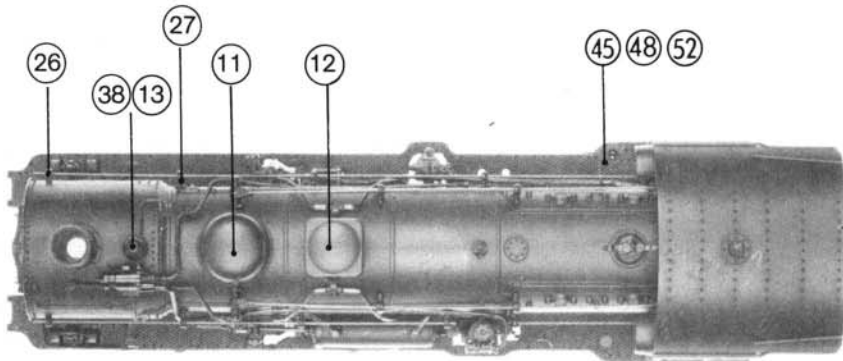

Original ROCO-Ersatzteile Original ROCO Replacement Parts

4815
473006
5204

43233
43234
43236

Kessel kpl. 46 49 50

Satz Kesselrohre (o. Abb.) 32

Pos. Nr.	Art.-Nr. neu	Art.-Nr. alt	Text	Preis-gruppe
1	91994	4115S-503	Achse 0,4x24 mm Axle 0,4x24 mm	2
2	91996	4115S-505	Achse 0,4x67 mm Axle 0,4x67 mm	2
3	92012	4116A-038	Steckteil 1 rechts, rot Push-in part 1 right, red	4
4	92013	4116A-039	Steckteil 2 rechts, rot Push-in part 2 right, red	4
5	92014	4116A-040	Steckteil 1 links, rot Push-in part 1 left, red	4
6	92015	4116A-041	Steckteil 2 links, rot Push-in part 2 left, red	4
7	92045	4116D-038	Steckteil 1 rechts, schwarz Push-in part 1 right, black	4
8	92046	4116D-039	Steckteil 2 rechts, schwarz Push-in part 2 right, black	4
9	92047	4116D-040	Steckteil 1 links, schwarz Push-in part 1 left, black	4
10	92048	4116D-041	Steckteil 2 links, schwarz Push-in part 2 left, black	4
11	92074	4116S-008	Domdeckel Dome-cover	3
12	92075	4116S-009	Sanddomdeckel Sanddome cover	3
13	92076	4116S-010	Glocke Bell	3
14	92077	4116S-011	Luftdruckpumpe Air pump	4
15	92078	4116S-012	Pumpensteckteil links Push-in part for air pump left	2
16	92079	4116S-013	Wasserspispepumpe Water pump	4
17	92080	4116S-014	Pumpensteckteil rechts Push-in part, water pump right	2
18	92081	4116S-015	Vorwärmer Preheater	3
19	92083	4116S-017	Schieberverstellhebel Slide lever	3
20	92087	4116S-024	Sicherheitsventil Safety-valve	3
21	92098	4116S-059	Ventil links Valve-left	3
22	92099	4116S-060	Ventil rechts Valve-right	3
23	92100	4116S-062	Schaltachsenlager links Switch rod bearing left	3
24	92101	4116S-063	Schaltachsenlager rechts Switch rod bearing right	3
25	92102	4116S-064	Schaltachsenlager doppelt Switch rod bearing double	2
26	92103	4116S-065	Griffstangenhalter kurz Handrail-holder short	2
27	92104	4116S-066	Griffstangenhalter lang Handrail-holder long	2
28	92105	4116S-067	Kesselleiter boiler-ladder	3
29	92106	4116S-068	Lokpfeife Loco whistle	3
30	92107	4116S-069	Steckteil 5 Push-in part 5	2
31	92108	4116S-070	Handrad Handwheel	3
32	92112	4116S-094	Kesselrohre Satz Boiler pipes-set	25
33	92113	4116S-112	Schwingenhebel links Regulator lever left	3
34	92114	4116S-113	Schwingenhebel rechts Regulator lever right	3
35	92119	4116S-119	Fenster links Window left	3
36	92123	4116S-128	Fenster rechts Window right	3
37	92124	4116S-150	Generatorstoppel Generatorplug	1
38	92125	4116S-151	Glockenstoppel Bell plug	1
39	92127	4116S-153	Stoppel für Antenne Antenna plug	2
40	92134	4116S-500	Achse 0,4x94 mm Axle 0,4x94 mm	2
41	92136	4116S-502	Achse 0,4x64,5 mm Axle 0,4x64,5 mm	2
42	92137	4116S-503	Achse 0,8x27 mm Axle 0,4x27 mm	2
43	92143	4117D-022	Rauchfang Chimney	3
44	92151	4117F-001	Führerhaus für 43233 Drivers cab for 43233	30
45	92153	4117F-201	Umlaufblech für 43233 Running board for 43233	30
46	92158	4117F-A85	Kessel kpl. für 43233 Boiler assembly for 43233	73
47	92159	4117G-001	Führerhaus für 43234 Drivers cab for 43234	30
48	92161	4117G-201	Umlaufblech für 43234 Running board for 43234	30
49	92166	4117G-A85	Kessel kpl. für 43234 Boiler assembly for 43234	73
50	94611	—	Kessel kpl. für 43236 Boiler assembly for 43236	73
51	94612	—	Führerhaus für 43236 Drivers cab for 43236	30
52	94613	—	Umlaufblech für 43236 Running board for 43236	30