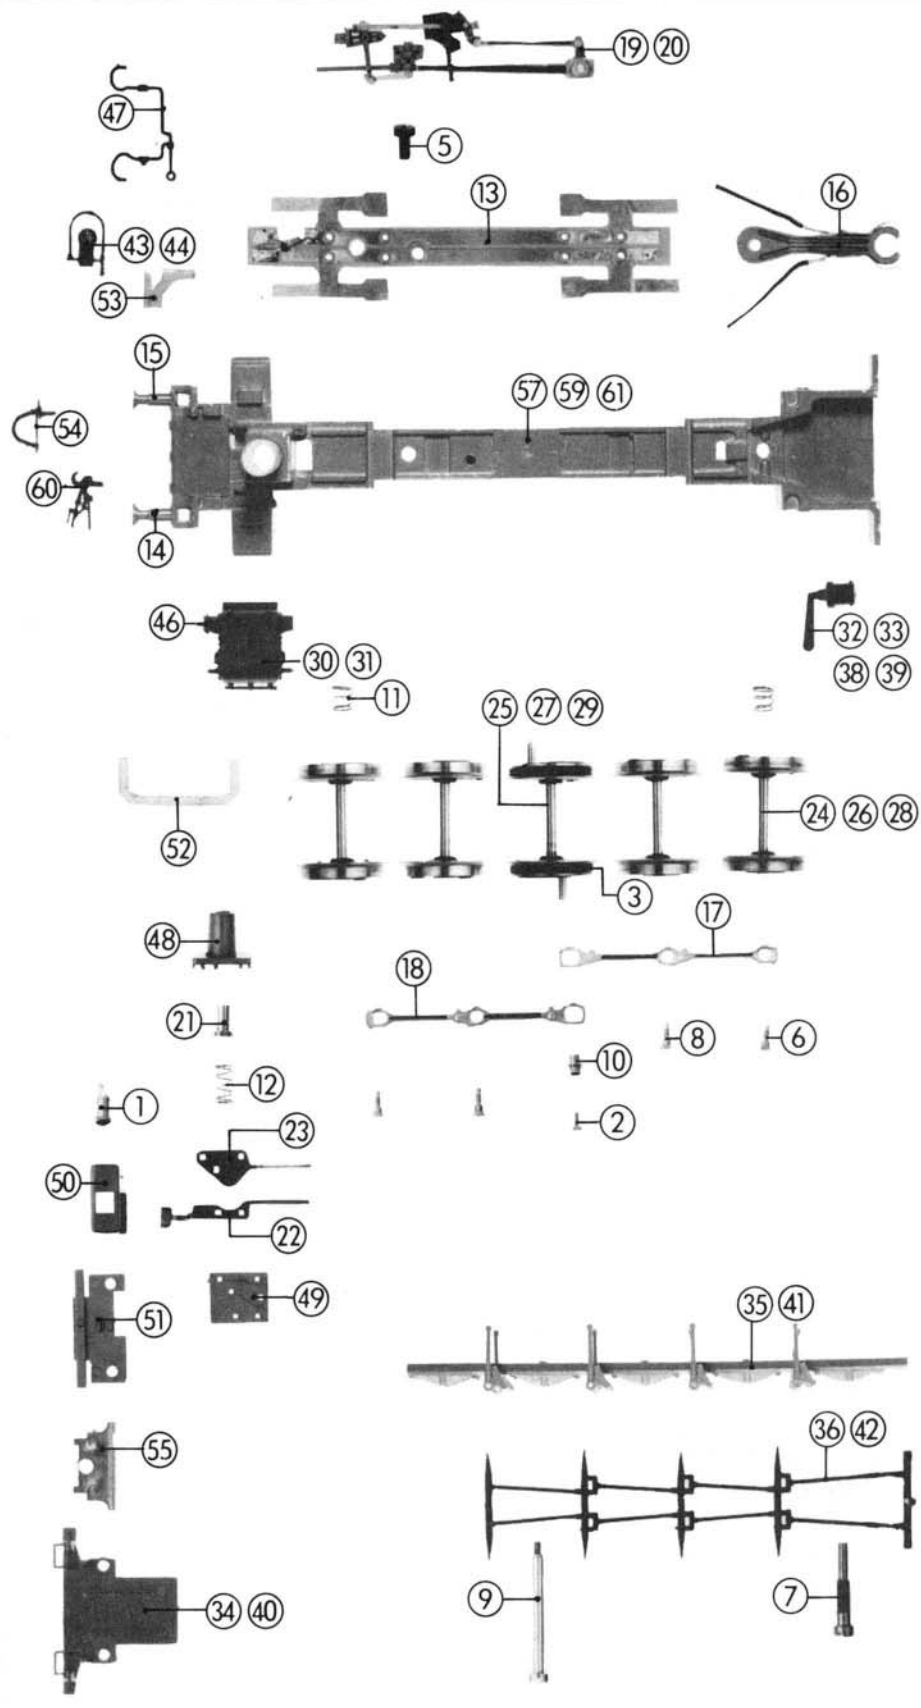

Pos. Nr.	Art.-Nr. neu	Art.-Nr. alt	Text	Preis-gruppe
1	10021	4572S	Glühlampe Light bulb	99
2	85103	4112S-136	Sechskantschraube M 1x3,6 Screw	2
3	85604	4689S	Haltring Traction tyre	99
4	85653	81000A-204	Zylinderkopfschraube M 1,7x8 Cheese headed screw M 1,7x8	2
5	85670	81000B-250	Zylinderkopfschraube M 2x4 Cheese headed screw M 2x4	2
6	85726	4112S-435	Ansatzschraube M 1,4x3,2x1,1 Screw M 1,4x3,2x1,1	3
7	85752	5150S-026	Stiftschraube Pin screw	3
8	85805	4112S-434	Ansatzschraube M 1,4x3,2x1,5 Screw M 1,4x3,2x1,5	3
9	85809	4115S-122	Kesselschraube M2 Boiler screw M2	4
10	86104	4112S-062	Distanzhülse Distancetube	5
11	86202	4149S-066	Feder Spring	2
12	86205	4132S-077	Feder Spring	2
13	87663	4117S-A10	Lok-Platine kpl. Printed circuit ass.	35
14	88556	4120S-400	Puffer flach Buffer flat	4
15	88557	4120S-401	Puffer gewölbt Buffer vaulted	4
16	89220	4116S-A20	Lok-Tenderkupplung kpl. Loco-tender coupling ass.	18
17	89462	4112D-027	Kuppelstangen rechts, schwarz Connecting rod right, black	9
18	89463	4112D-028	Kuppelstangen links, schwarz Connecting rod left, black	9
19	89472	4116S-R50	Steuerung kpl. rot Steering ass. red	70
20	89473	4116S-S50	Steuerung kpl. schwarz Steering assembly black	70
21	89722	4120S-136	Kontaktbolzen Contact bolt	3
22	89838	4116S-305	Lämpchen-Kontakt Lamp-contact	4
23	89839	4116S-306	Seuthe-Kontakt Seuthe-contact	4
24	90422	—	Kuppelradsatz 1,2,4,5, rot 1,2,4,5 Wheelset red	18
25	90423	—	Kuppelradsatz 3 rot 3 Wheelset red	18
26	90426	—	Kuppelradsatz 1,2,4,5 schwarz 1,2,4,5 Wheelset black	18
27	90427	—	Kuppelradsatz schwarz 3 3 Wheelset black	18
28	90482	—	Kuppelradsatz 1,2,4,5 braun 1,2,4,5 Wheelset brown	18
29	90483	—	Kuppelradsatz 3 braun 3 Wheelset brown	18
30	92000	4116A-020	Zylinderblock links Cylinderblock left	10
31	92001	4116A-021	Zylinderblock rechts Cylinderblock right	10
32	92008	4116A-033	Bremszylinder links, rot Brakecylinder left, red	2
33	92009	4116A-034	Bremszylinder rechts, rot Brakecylinder right, red	2
34	92010	4116A-035	Pufferbohlenabdeckung, rot Buffer plank-cover, red	5
35	92011	4116A-037	Bremsbacken, rot Brakeshoes, red	8
36	92016	4116A-042	Bremsgestänge, rot Brakelinkage, red	5
37	92031	4116A-A16	Zurüstbeutel f. 43233 Bag with accessories f. 43233	32
38	92041	4116D-033	Bremszylinder links, schwarz Brakecylinder left, black	2
39	92042	4116D-034	Bremszylinder rechts, schwarz Brakecylinder right, black	2
40	92043	4116D-035	Pufferbohlenabdeckung schwarz Buffer plank-cover black	5
41	92044	4116D-037	Bremsbacken, schwarz Brakeshoes, black	8
42	92049	4116D-042	Bremsgestänge schwarz Brakelinkage black	5
43	92061	4116D-A04	Laternen links Lantern left	8
44	92062	4116D-A05	Laternen rechts Lantern right	8
45	92063	4116D-A16	Zurüstbeutel für 43234, 43236 Bag with accessories f. 43234/43236	32
46	92085	4116S-019	Schiebereinsatz Slider insert	2
47	92110	4116S-073	Gasleitung Gaspipes	3
48	92115	4116S-115	Kontakt-Aufnahme Contactholder	3
49	91116	4116S-116	Deckel Cover	3
50	92117	4116S-117	Fassung Holder	3
51	92118	4116S-118	Abdeckung Cover	3
52	92120	4116S-120	Lichtleitstab vorne Light transmission bar front	3
53	92121	4116S-121	Lichtleiter Lighttransmissionbar	2
54	92128	4116S-154	Bremsschlauch Brakepipe	2
55	92129	4116S-199	Füllung Filling	2
56	92152	4117F-090	Loknummernsatz für 43233 Loco numbers-set for 43233	16
57	92156	4117F-A01	Rahmen für 43233 Frame for 43233	42
58	92160	4117G-090	Loknummernsatz für 43234 Loco numbers-set for 43234	16
59	92164	4117G-A01	Rahmen für 43234 Frame for 43234	42
60	92208	4119S-095	Kuppelungshaken Coupling	3
61	94610	—	Rahmen für 43236 Frame for 43336	42