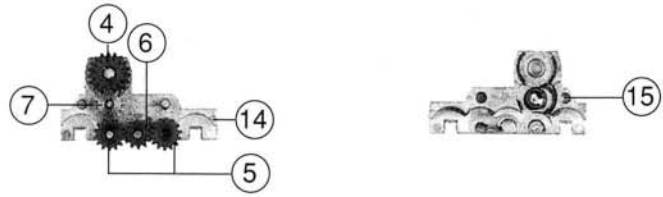

Pos.-Nr.	Text	Art.-Nr.	Preis-gruppe
1	Haltring <i>Traction tyre</i>	85612	17
2	Schraube M 2x16 <i>Screw M 2x16</i>	85678	2
3	Scheibe <i>Washer</i>	86108	1
4	Zahnrad 219/14 <i>Gear 219/14</i>	86416	2
5	Zahnrad z=14 <i>Gear T=14</i>	86480	2
6	Zahnrad z=12 gerade <i>Gear T=12 straight</i>	86510	3
7	Zahnrad z=14 Ms. <i>Gear T=14 Ms.</i>	86511	6
8	Standard Kupplung Tender <i>Standard coupling Tender</i>	89203	5
9	Fahrer <i>Driver</i>	89724	5
10	Heizer <i>Engine man</i>	89725	5
11	Haltringsats <i>Traction tyre set</i>	90477	18
12	Radsatz <i>Wheelset</i>	90478	16
13	Zurüstbeutel BR 01 <i>Bag with accessories BR 01</i>	94554	28
14	Getriebehälfte 1 <i>Gear part 1</i>	94570	10
15	Getriebehälfte 2 <i>Gear part 2</i>	94571	6
16	Getriebeboden <i>Gear bottom</i>	94572	14
17	Drehgestellblende rot <i>Bogie frame red</i>	94574	12