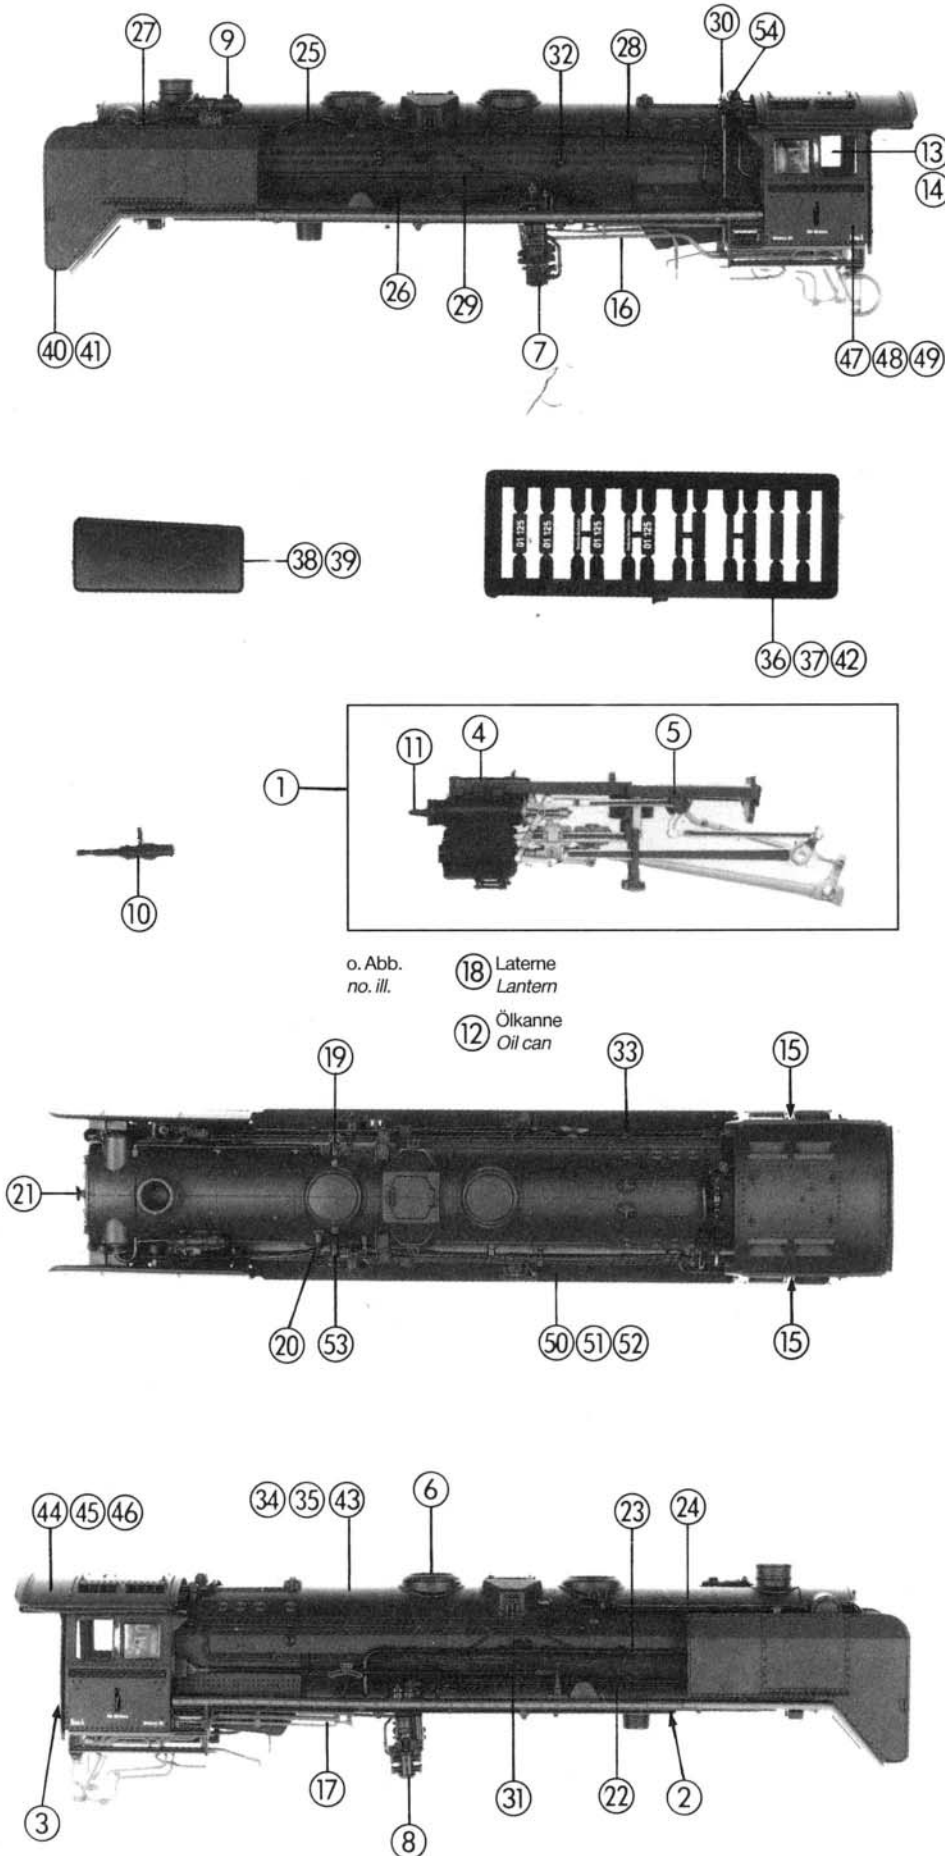

# Original ROCO-Ersatzteile Original ROCO Replacement Parts

DB BR 01 43240  
DB BR 01 43242  
GfL BR 01 43243

o. Abb. no. ill. 18 Laterne Lantern

12 Ölkanne Oil can

Pos. Nr.	Art.-Nr. neu	Art.-Nr. alt	Text	Preis-gruppe
1	89474	4119S-A04	Steuerung kpl. Steering assembly	73
2	89930	—	Kessel-Kontakte Boiler contacts	8
3	92173	4119S-002	Inneneinrichtung Interior fittings	18
4	92174	4119S-007	Zylinderblock Cylinder block	20
5	92177	4119S-011	Steuerungsrahmen Steering frame	8
6	92185	4119S-039	Domdeckel Dom Lid	3
7	92186	4119S-040	Wasserpumpe Water pump	3
8	92187	4119S-041	Luftdruckpumpe Pneumatic pump	3
9	92188	4119S-042	Generator Generator	3
10	92191	4119S-050	Zylinderschutzrohr Cylinder protection tube	3
11	92192	4119S-051	Schiebereinsatz Slider insert	2
12	92201	4119S-069	Ölkanne Oil can	3
13	92202	4119S-075	Fenster links Window left	3
14	92203	4119S-076	Fenster rechts Window right	3
15	92204	4119S-077	Windblende Wind shield	3
16	92205	4119S-092	Steckteil links Part left	3
17	92206	4119S-093	Steckteil rechts Part right	3
18	92212	4119S-099	Laterne Lantern	3
19	92214	4119S-102	Schieber rechts Slider right	3
20	92215	4119S-103	Schieber Slider	3
21	92216	4119S-106	Handrad-Rauchkammer Handwheel smoke chamber	3
22	92217	4119S-107	Kesselsteckteil Boiler part 1	3
23	92218	4119S-108	Kesselsteckteil 2 Boiler part 2	3
24	92219	4119S-109	Kesselsteckteil 3 Boiler part 3	3
25	92220	4119S-110	Kesselsteckteil 4 Boiler part 4	3
26	92221	4119S-111	Kesselsteckteil 5 Boiler part 5	3
27	92222	4119S-112	Kesselsteckteile 6 Boiler part 6	3
28	92223	4119S-113	Kesselsteckteil 7 Boiler part 7	3
29	92224	4119S-114	Kesselsteckteil 8 Boiler part 8	3
30	92225	4119S-115	Kesselsteckteil 9 Boiler part 9	3
31	92228	4119S-200	Steuerstange Steering rod	3
32	92229	4119S-201	Schaltachsenstütze 3-fach Switch rod triple	3
33	92230	4119S-202	Schaltachsenstütze 1-fach Switch rod single	3
34	94540	—	Kessel kpl. für 43242 Boiler assembly for 43242	73
35	94541	—	Kessel kpl. für 43243 Boiler assembly for 43243	73
36	94546	—	Nr.-Tafelsatz für 43242 Loco Number set for 43242	20
37	94547	—	Nr.-Tafelsatz für 43243 Loco Number set for 43243	20
38	94548	—	Windblech links (Witte) Smoke deflektor left (Witte)	10
39	94549	—	Windblech rechts (Witte) Smoke deflektor right (Witte)	10
40	94550	—	Windblech links (Wagner) Smoke deflektor left (Wagner)	10
41	94551	—	Windblech rechts (Wagner) Smoke deflektor right (Wagner)	10
42	94555	—	Nr.-Tafelsatz für 43240 Loco Number set for 43240	20
43	94556	—	Kessel kpl. für 43240 Boiler assembly for 43240	73
44	94559	—	Führerhaus für 43240 Drivers cab for 43240	30
45	94560	—	Führerhaus für 43242 Drivers cab for 43242	30
46	94561	—	Führerhaus für 43243 Drivers cab for 43243	30
47	94562	—	Führerhaus kpl. für 43240 Drivers cab assembly f. 43240	35
48	94563	—	Führerhaus kpl. für 43242 Drivers cab assembly f. 43242	35
49	94564	—	Führerhaus kpl. für 43243 Drivers cab assembly f. 43243	35
50	94566	—	Laufsteg für 43240 Running board for 43240	25
51	94567	—	Laufsteg für 43242 Running board for 43242	25
52	94568	—	Laufsteg für 43243 Running board for 43243	25
53	94575	—	Schieber links Slider left	3
54	94576	4119S-104	Schieber Mitte Slider middle	3